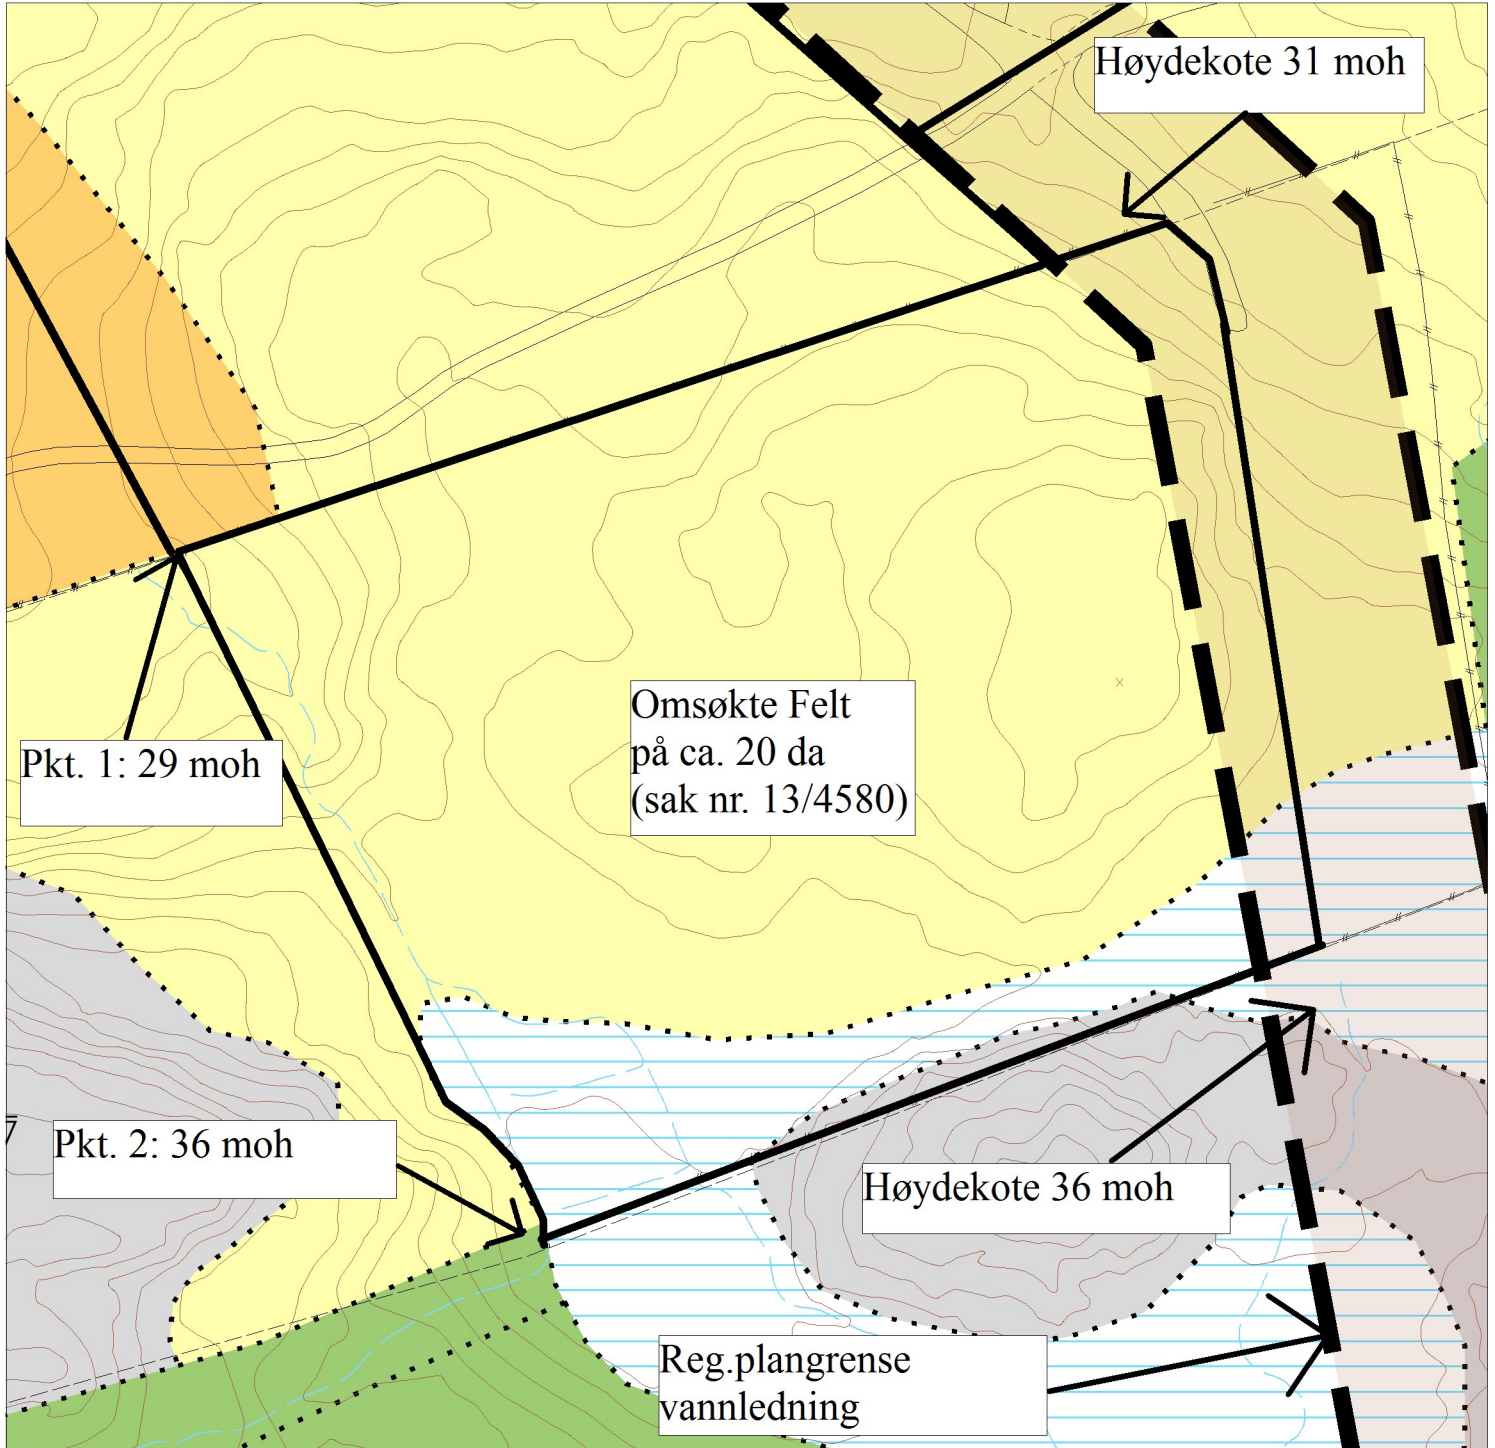

# MARKSLAGSKART

Gnr/Bnr : 91/4 - Omsøkte felt

Dato : 26.03.2014

Målestokk: 1:1250

KARMØY KOMMUNE  
FORVALTNINGSAVDELINGEN

NB: Kartet kan inneholde feil,  
noen grenser er usikre.

## Tegnforklaring:

Eiendomsgrense målt ————  
Eiendomsgrense usikker - - - - -  
Bonitetsgrense - - - - -  
Bebyggelse

Fulldyrka jord  
Overflatedyrka jord  
Innmarksbeite  
Skog  
Åpen fastmark  
Myr