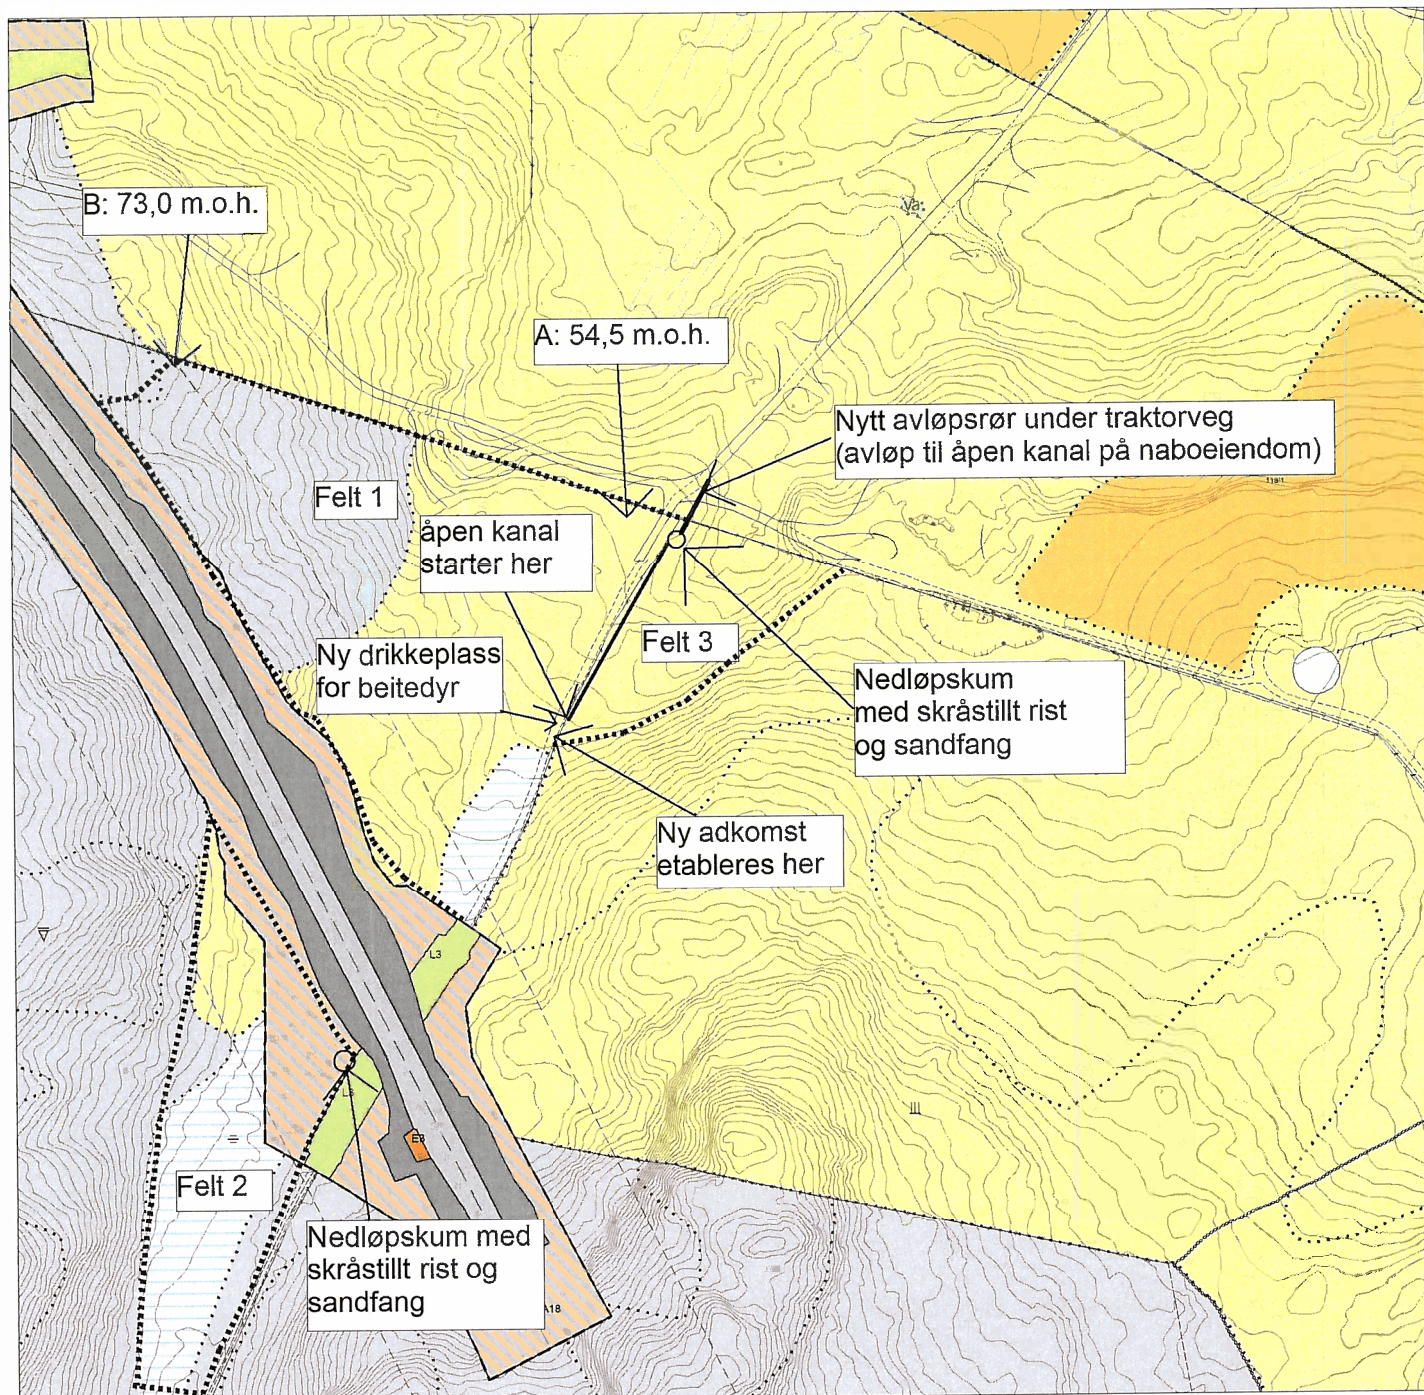

MARKSLAGSKART

Gnr/Bnr : 118/2 - Drenering, dyrkingsfelt

Dato : ~~10.06.2013~~ **ENDRING 24.10.2019**

Målestokk: 1:2500

KARMØY KOMMUNE
FORVALTNINGSAVDELINGEN

NB: Kartet kan inneholde feil,
noen grenser er usikre.

Tegnforklaring:

Eiendomsgrense målt

Eiendomsgrense usikker

Bonitetsgrense

Bebyggd

Fulldyrka jord

Overflatedyrka jord

Innmarksbeite

Skog

Åpen fastmark

Myr