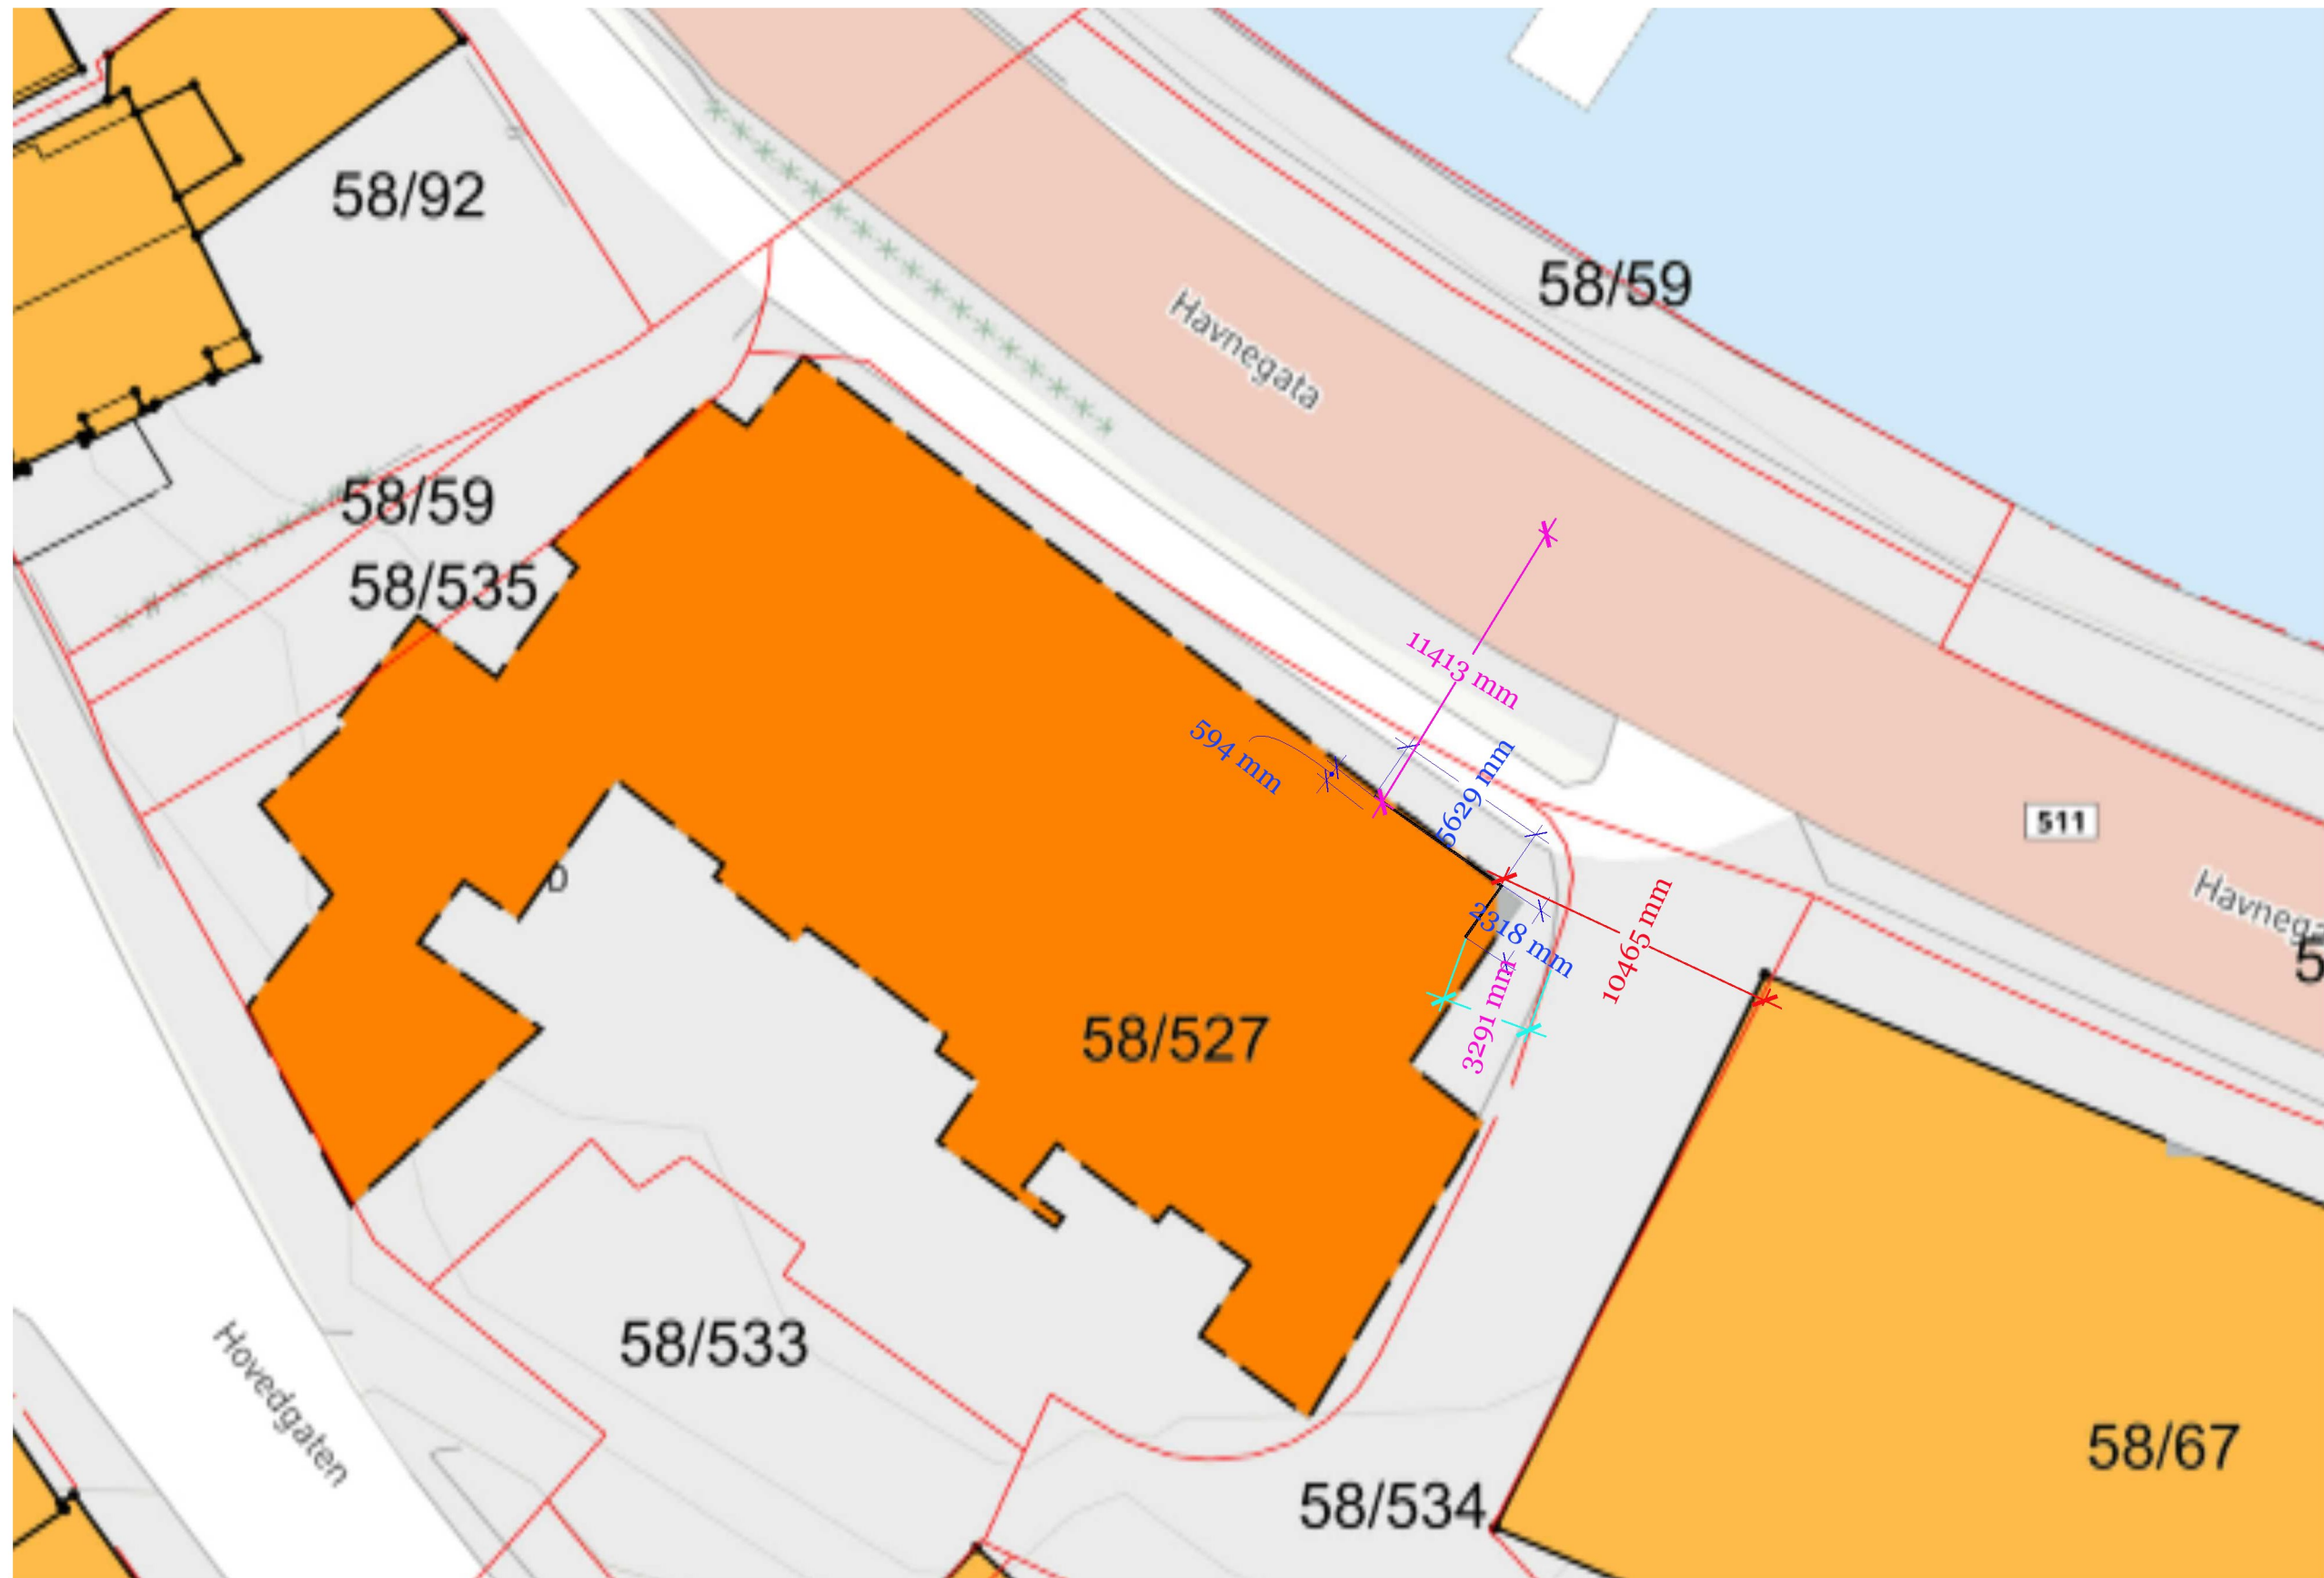

Situasjonsplan		Prosjekt: 58/527	
		Ark St: A3	
Denne tegning er G&L HGSD AS sin eiendom. Bruken av denne tegning er avtalt med mottaker av tegning.		Bøkelunden	Tegnet av: Dagfinn Hagen
			Målestokk: 1:300

Situasjonsplan		Prosjekt: 58/527	
		Ark St: A3	
Denne tegning er G&L HGSD AS sin eiendom. Bruken av denne tegning er avtalt med mottaker av tegning.		Tegnet av: Dagfinn Hagen	
Bøkelunden		Målestokk: 1:250	