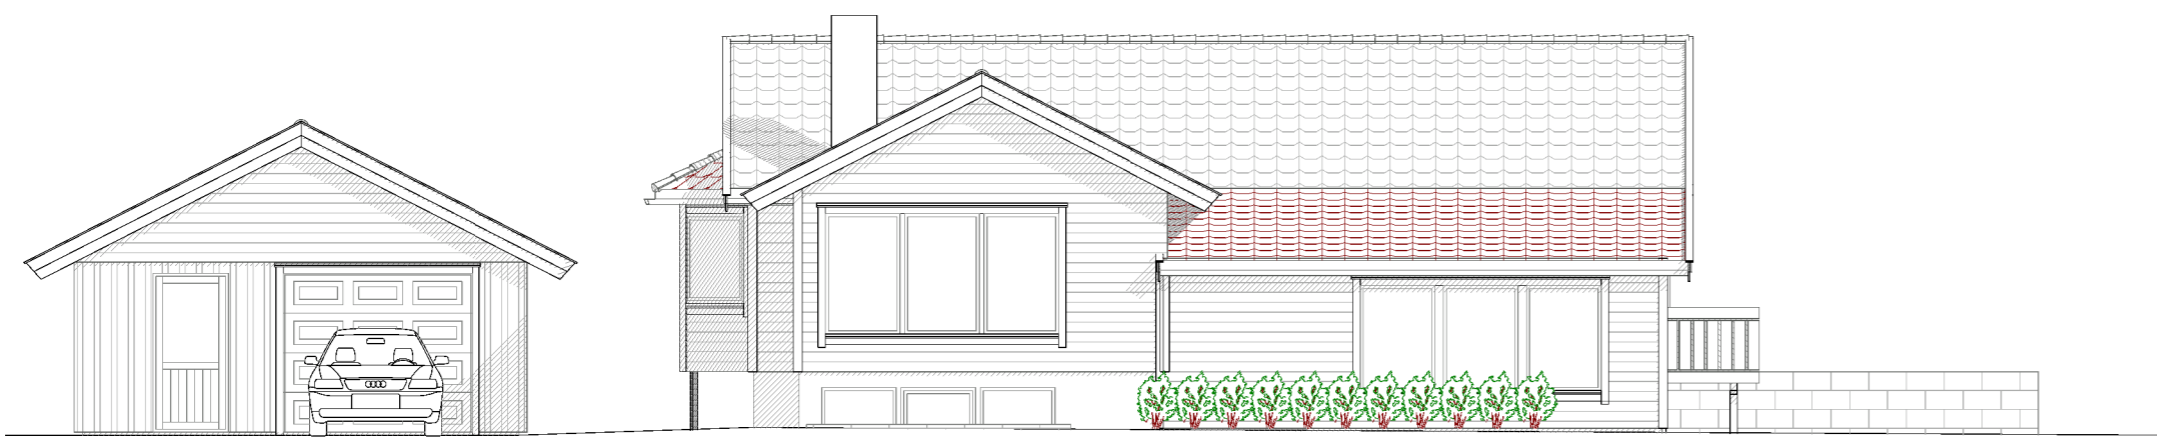

Fasade mot nord-øst

Fasade mot nord-vest

Fasade mot sør-vest

Fasade mot sør-øst

Perspektiv mot øst

DATA DESIGN SYSTEM A MEMETECHNICAL COMPANY		REV.	ANT.	REVIDERINGEN GJELDER	SIGN.	DATO
Innredning av kjeller				Morten Ferkingstad		G.NR. 15 B.NR. 1425
Fasader/perspektiv/bilder				KOMMUNE: Karmøy		
		TEGN.	JanS		PROSJ.NR. 108330	
		GODKJ.				
		MÅL	1 : 100		TEGN. NR. 505	
		DATO	22.06.2022			