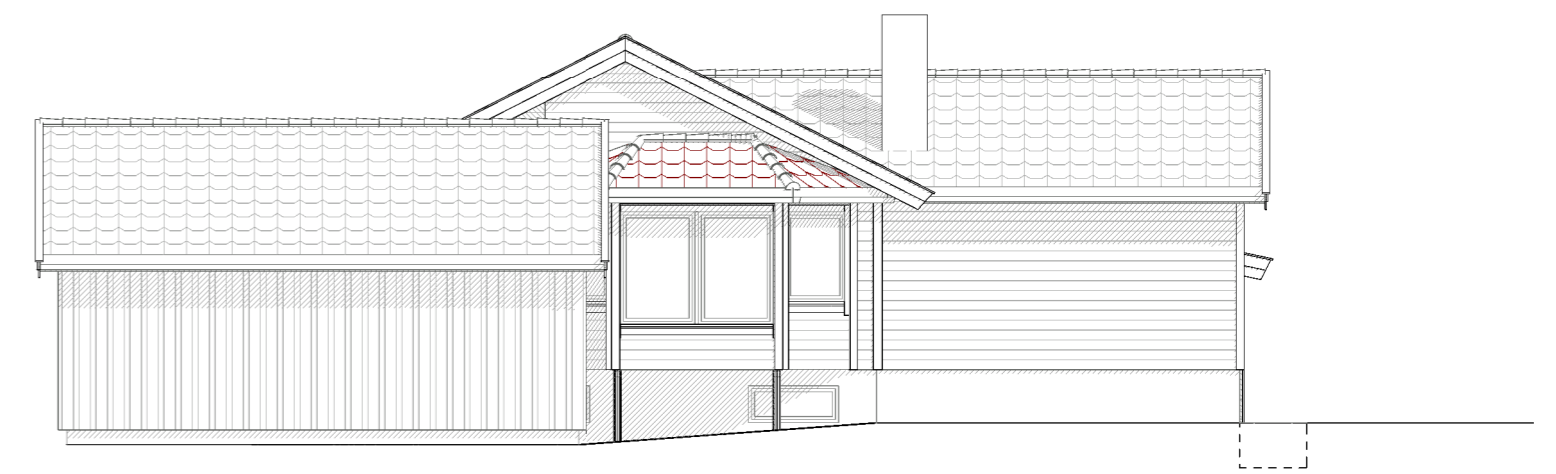

Fasade mot nord-øst

Fasade mot nord-vest

Fasade mot sør-vest

Fasade mot sør-øst

Perspektiv mot øst

DATA DESIGN SYSTEM A MEMETECHNICAL COMPANY		REV.	ANT.	REVIDERINGEN GJELDER	SIGN.	DATO
Innredning av kjeller				Morten Ferkingstad		G.NR. 15 B.NR. 1425
Fasader/perspektiv/bilder				KOMMUNE: Karmøy		
		TEGN.	JanS		PROSJ.NR. 108330	
		GODKJ.				
		MÅL	1 : 100		TEGN. NR. 505	
		DATO	22.06.2022			