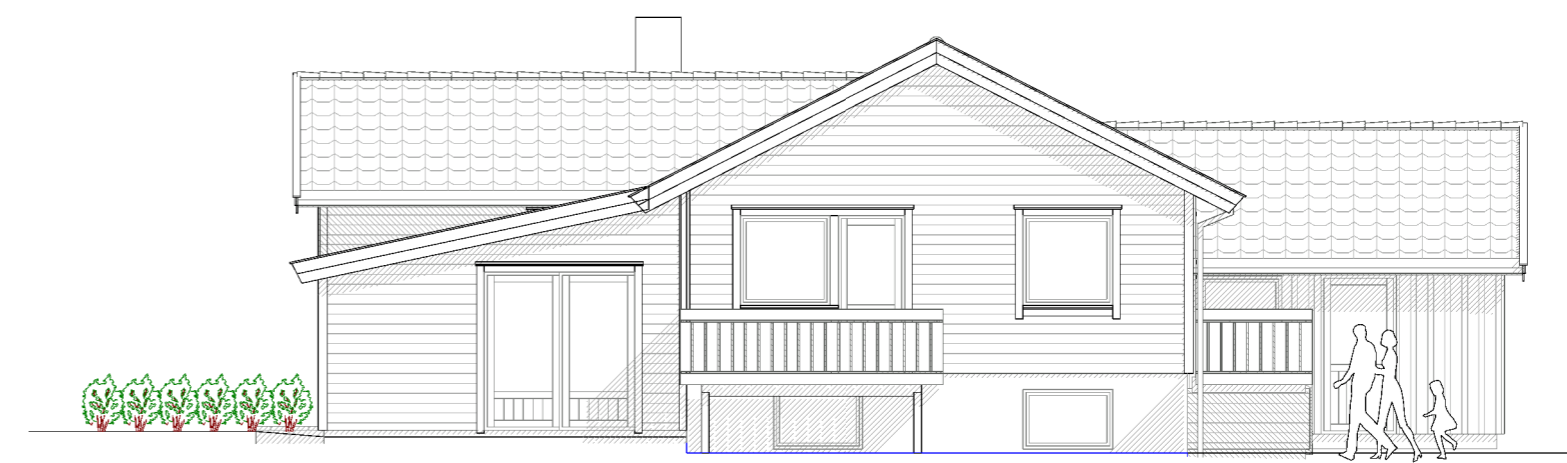

Fasade mot nord-øst

Fasade mot nord-vest

Fasade mot sør-vest

Fasade mot sør-øst

Perspektiv mot øst

DATA DESIGN SYSTEM A MEMETECHNICAL COMPANY		REV.	ANT.	REVIDERINGEN GJELDER	SIGN.	DATO
Innredning av kjeller				Morten Ferkingstad		G.NR. 15 B.NR. 1425
Fasader/perspektiv/bilder				KOMMUNE: Karmøy		
		TEGN.	JanS		PROSJ.NR. 108330	
		GODKJ.				
		MÅL	1 : 100		TEGN. NR. 505	
		DATO	22.06.2022			