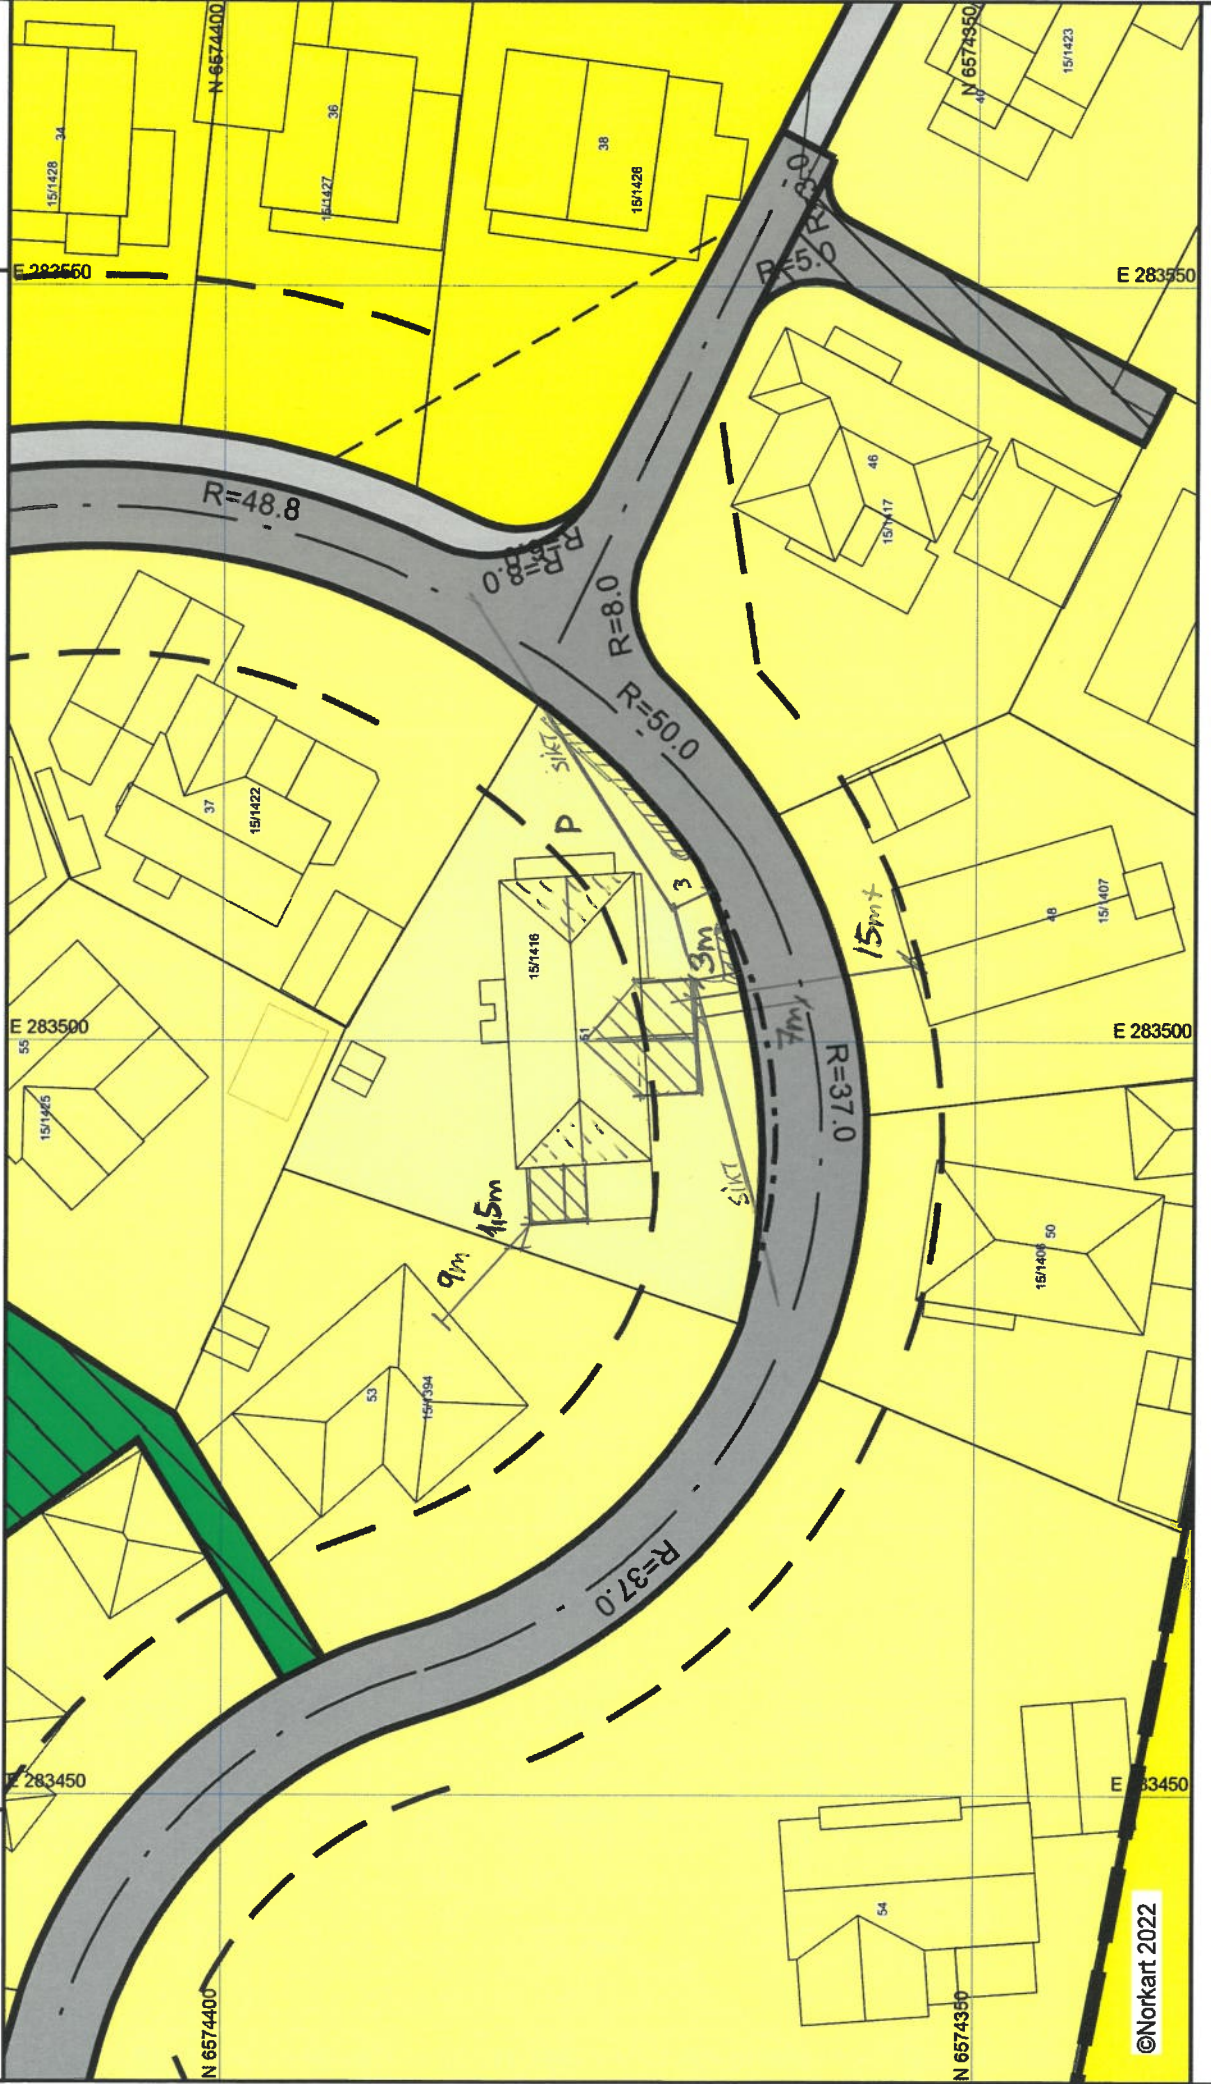

Karmøy kommune

Eiendom: 15/1416

Adresse: Falkenhaugvegen 51

Utskriftsdato: 10.11.2022

Målestokk: 1:500

Reguleringsplankart

D-3

©Norkart 2022

1) Det tas forbehold om feil i kartgrunnlaget. 2) Ved utskrift fra PDF-fil kan målestokken bli unøyaktig. 3) Kommuneplanen er laget for små målestokker og kan være unøyaktig hvis man zoomer mye inn i planen.