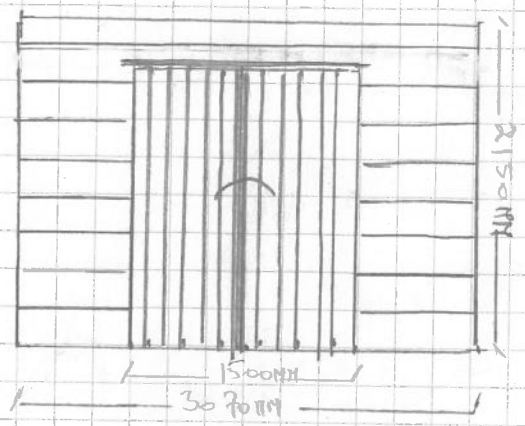

E1

Øst

Vest.

Nord

Sør

Sør

Vest

Nord
Plan tegning

Byggherre:
Arve sund
Adresse:
Austre Karmoyng 652A
Egnr / Bnr
53 / 79
Målestokk
1 : 50