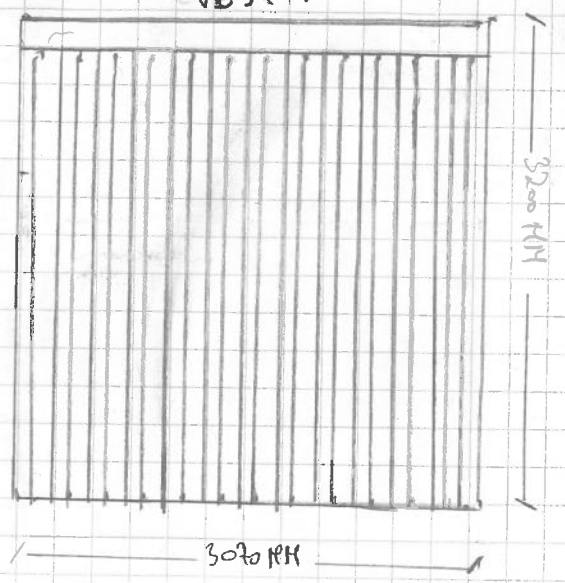

E1

Øst

Vest.

Nord

Sør

Sør

Vest

Nord
Plan tegning

Byggherre:
Arve sund
Adresse:
Austre Karmoyng 652A
Egnr / Bnr
53 / 79
Målestokk
1 : 50