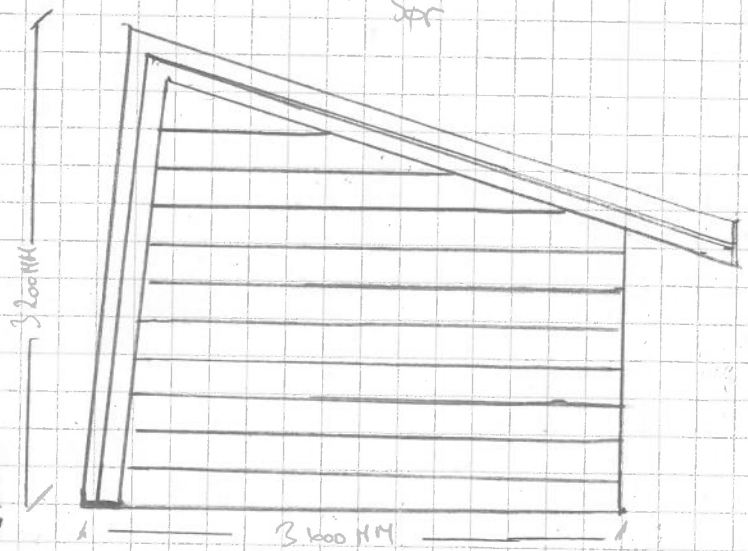

E1

Øst

Vest.

Nord

Sør

Sør

Vest

Nord
Plan tegning

Byggherre:
 Arve sund
 Adresse:
 Austre Karmoyng 652A
 Egnr / Bnr
 53 / 79
 Målestokk
 1 : 50