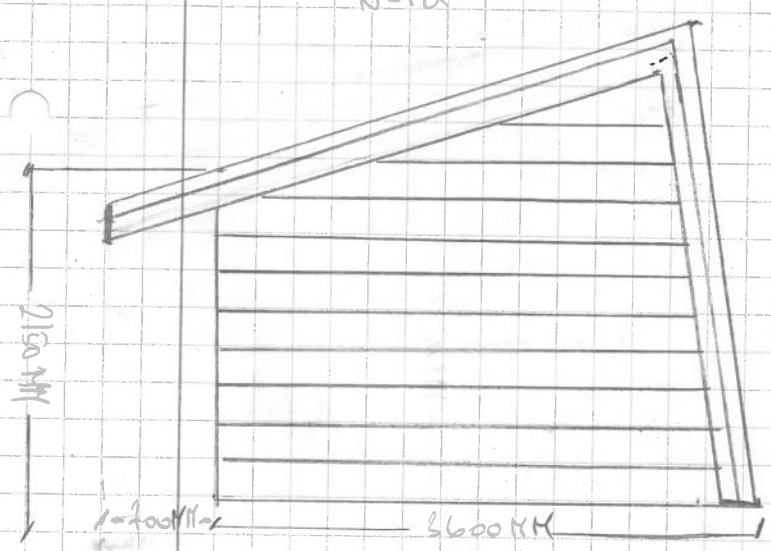

E1

Øst

Vest.

Nord

Sør

Sør

Vest

Nord
Plan tegning

Byggherre:
 Arve sund
 Adresse:
 Austre Karmoyng 652A
 Egnr / Bnr
 53 / 79
 Målestokk
 1 : 50