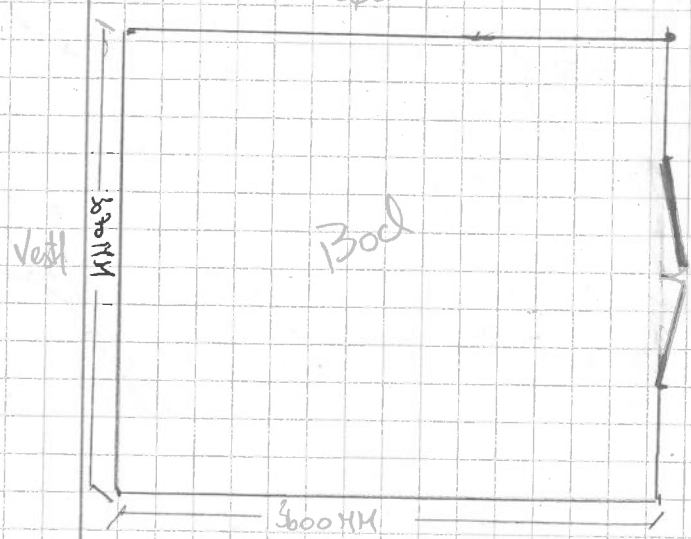

E1

Øst

Vest.

Nord

Sør

Sør

Vest

Nord
Plan tegning

Byggherre:
Arve sund
Adresse:
Austre Karmoyng 652A
Egnr / Bnr
53 / 79
Målestokk
1 : 50