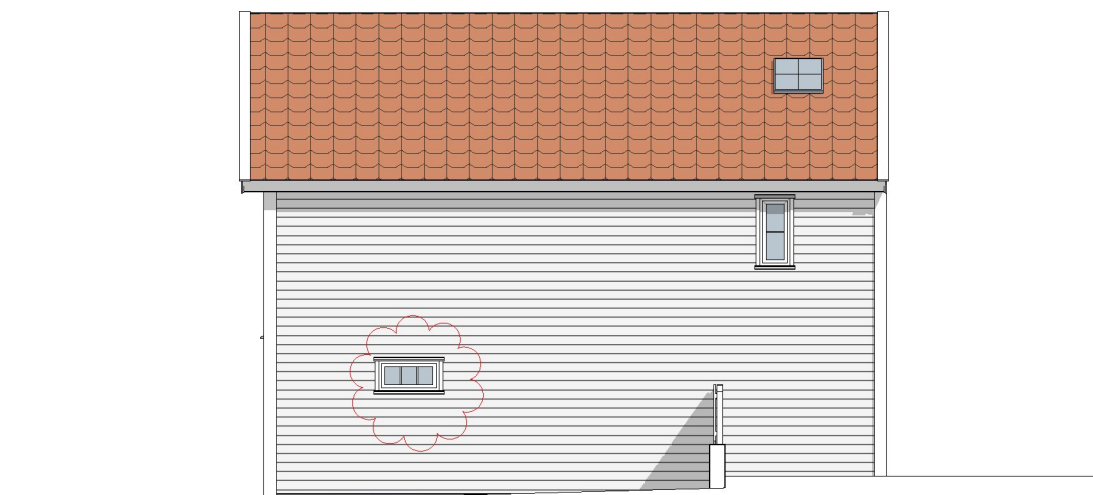

FASADE NORDØST

FASADE SØRØST

FASADE NORDVEST

FASADE SØRVEST

FASADE SØRVEST
- ILLUSTRASJON ÅPEN DØR

	Fjernet ny, innvendig skyvedør 1. etasje		
B	Endret vindu første etasje mot sørøst	05.12.2022	GCS
	Lagt inn takluke		
A	Byggemelding	09.06.2022	GCS

Kvala Arkitekter

Tiltakshaver: Elisabeth Gilje

Byggeplass: Holmen 18, 4280 Skudeneshavn

Kommune: Karmøy

Gnr.: 57 Bnr.: 621

Mål: 1:100

Dato: 09.06.2022

Tegn: GCS