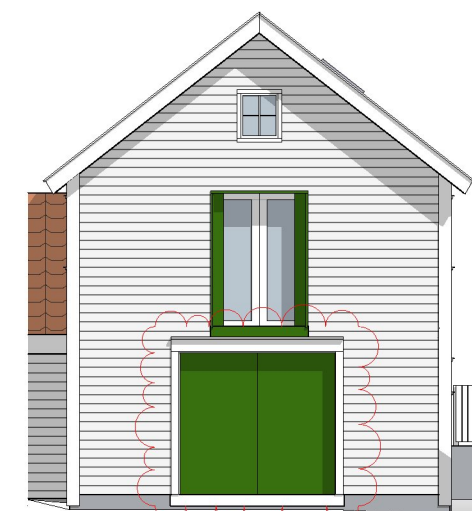

FASADE NORDØST

FASADE SØRØST

FASADE NORDVEST

FASADE SØRVEST

FASADE SØRVEST
- ILLUSTRASJON ÅPEN DØR

	Fjernet ny, innvendig skyvedør 1. etasje		
B	Endret vindu første etasje mot sørøst	05.12.2022	GCS
	Lagt inn takluke		
A	Byggemelding	09.06.2022	GCS

Kvala Arkitekter

Tiltakshaver: Elisabeth Gilje

Byggeplass: Holmen 18, 4280 Skudeneshavn

Kommune: Karmøy

Gnr.: 57 Bnr.: 621

Mål: 1:100

Dato: 09.06.2022

Tegn: GCS