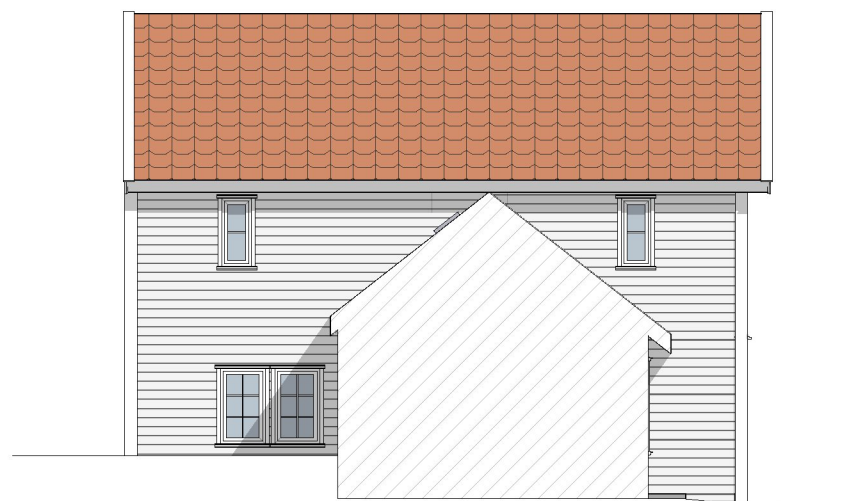

FASADE NORDØST

FASADE SØRØST

FASADE NORDVEST

FASADE SØRVEST

FASADE SØRVEST
- ILLUSTRASJON ÅPEN DØR

	Fjernet ny, innvendig skyvedør 1. etasje		
B	Endret vindu første etasje mot sørøst	05.12.2022	GCS
	Lagt inn takluke		
A	Byggemelding	09.06.2022	GCS

Kvala Arkitekter

Tiltakshaver: Elisabeth Gilje

Byggeplass: Holmen 18, 4280 Skudeneshavn

Kommune: Karmøy

Gnr.: 57 Bnr.: 621

Mål: 1:100

Dato: 09.06.2022

Tegn: GCS