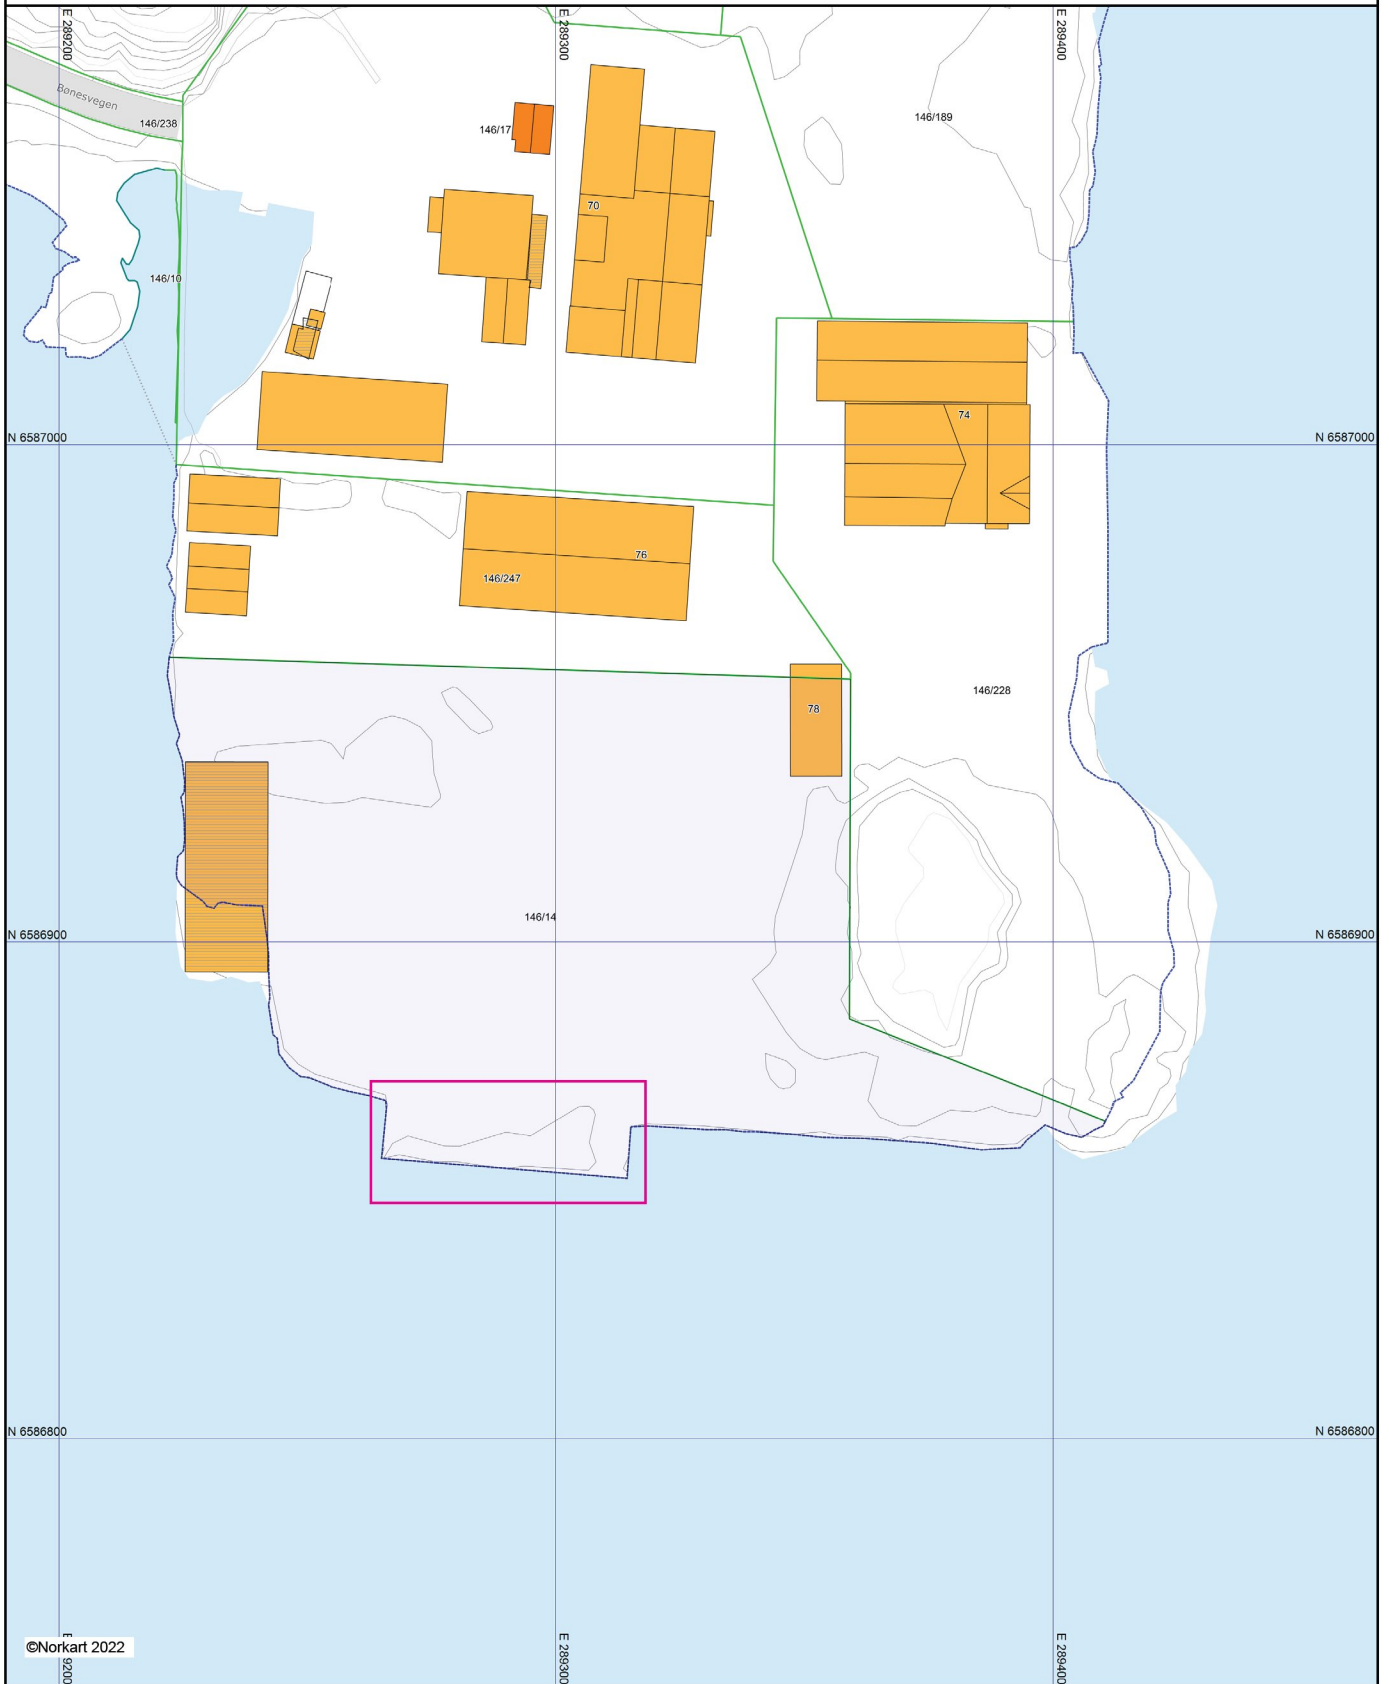

Karmøy kommune

Situasjonskart

Eiendom: 146/14
Adresse: Bønesvegen 78
Dato: 08.06.2022
Målestokk: 1:1000

UTM-32

- | | | | | | |
|---|--|------------------------------------|-----------------------|------------------------|--------------------|
| Eiendomsgr. nøyaktig <= 10 cm | Eiendomsgr. mindre nøyaktig >30<=200 cm | Eiendomsgr. lite nøyaktig >=500 cm | Eiendomsgr. omtvistet | Hjelpelinge punktliste | Hjelpelinge fiktiv |
| Eiendomsgr. middels nøyaktig >10<=30 cm | Eiendomsgr. mindre nøyaktig >200<=500 cm | Eiendomsgr. uviss nøyaktighet | Hjelpelinge veikart | Hjelpelinge vannkart | |

©Norkart 2022

- 1) Det tas forbehold om feil i kartgrunlaget
- 2) Ved utskrift fra PDF-fil kan målestokken bli unøyaktig