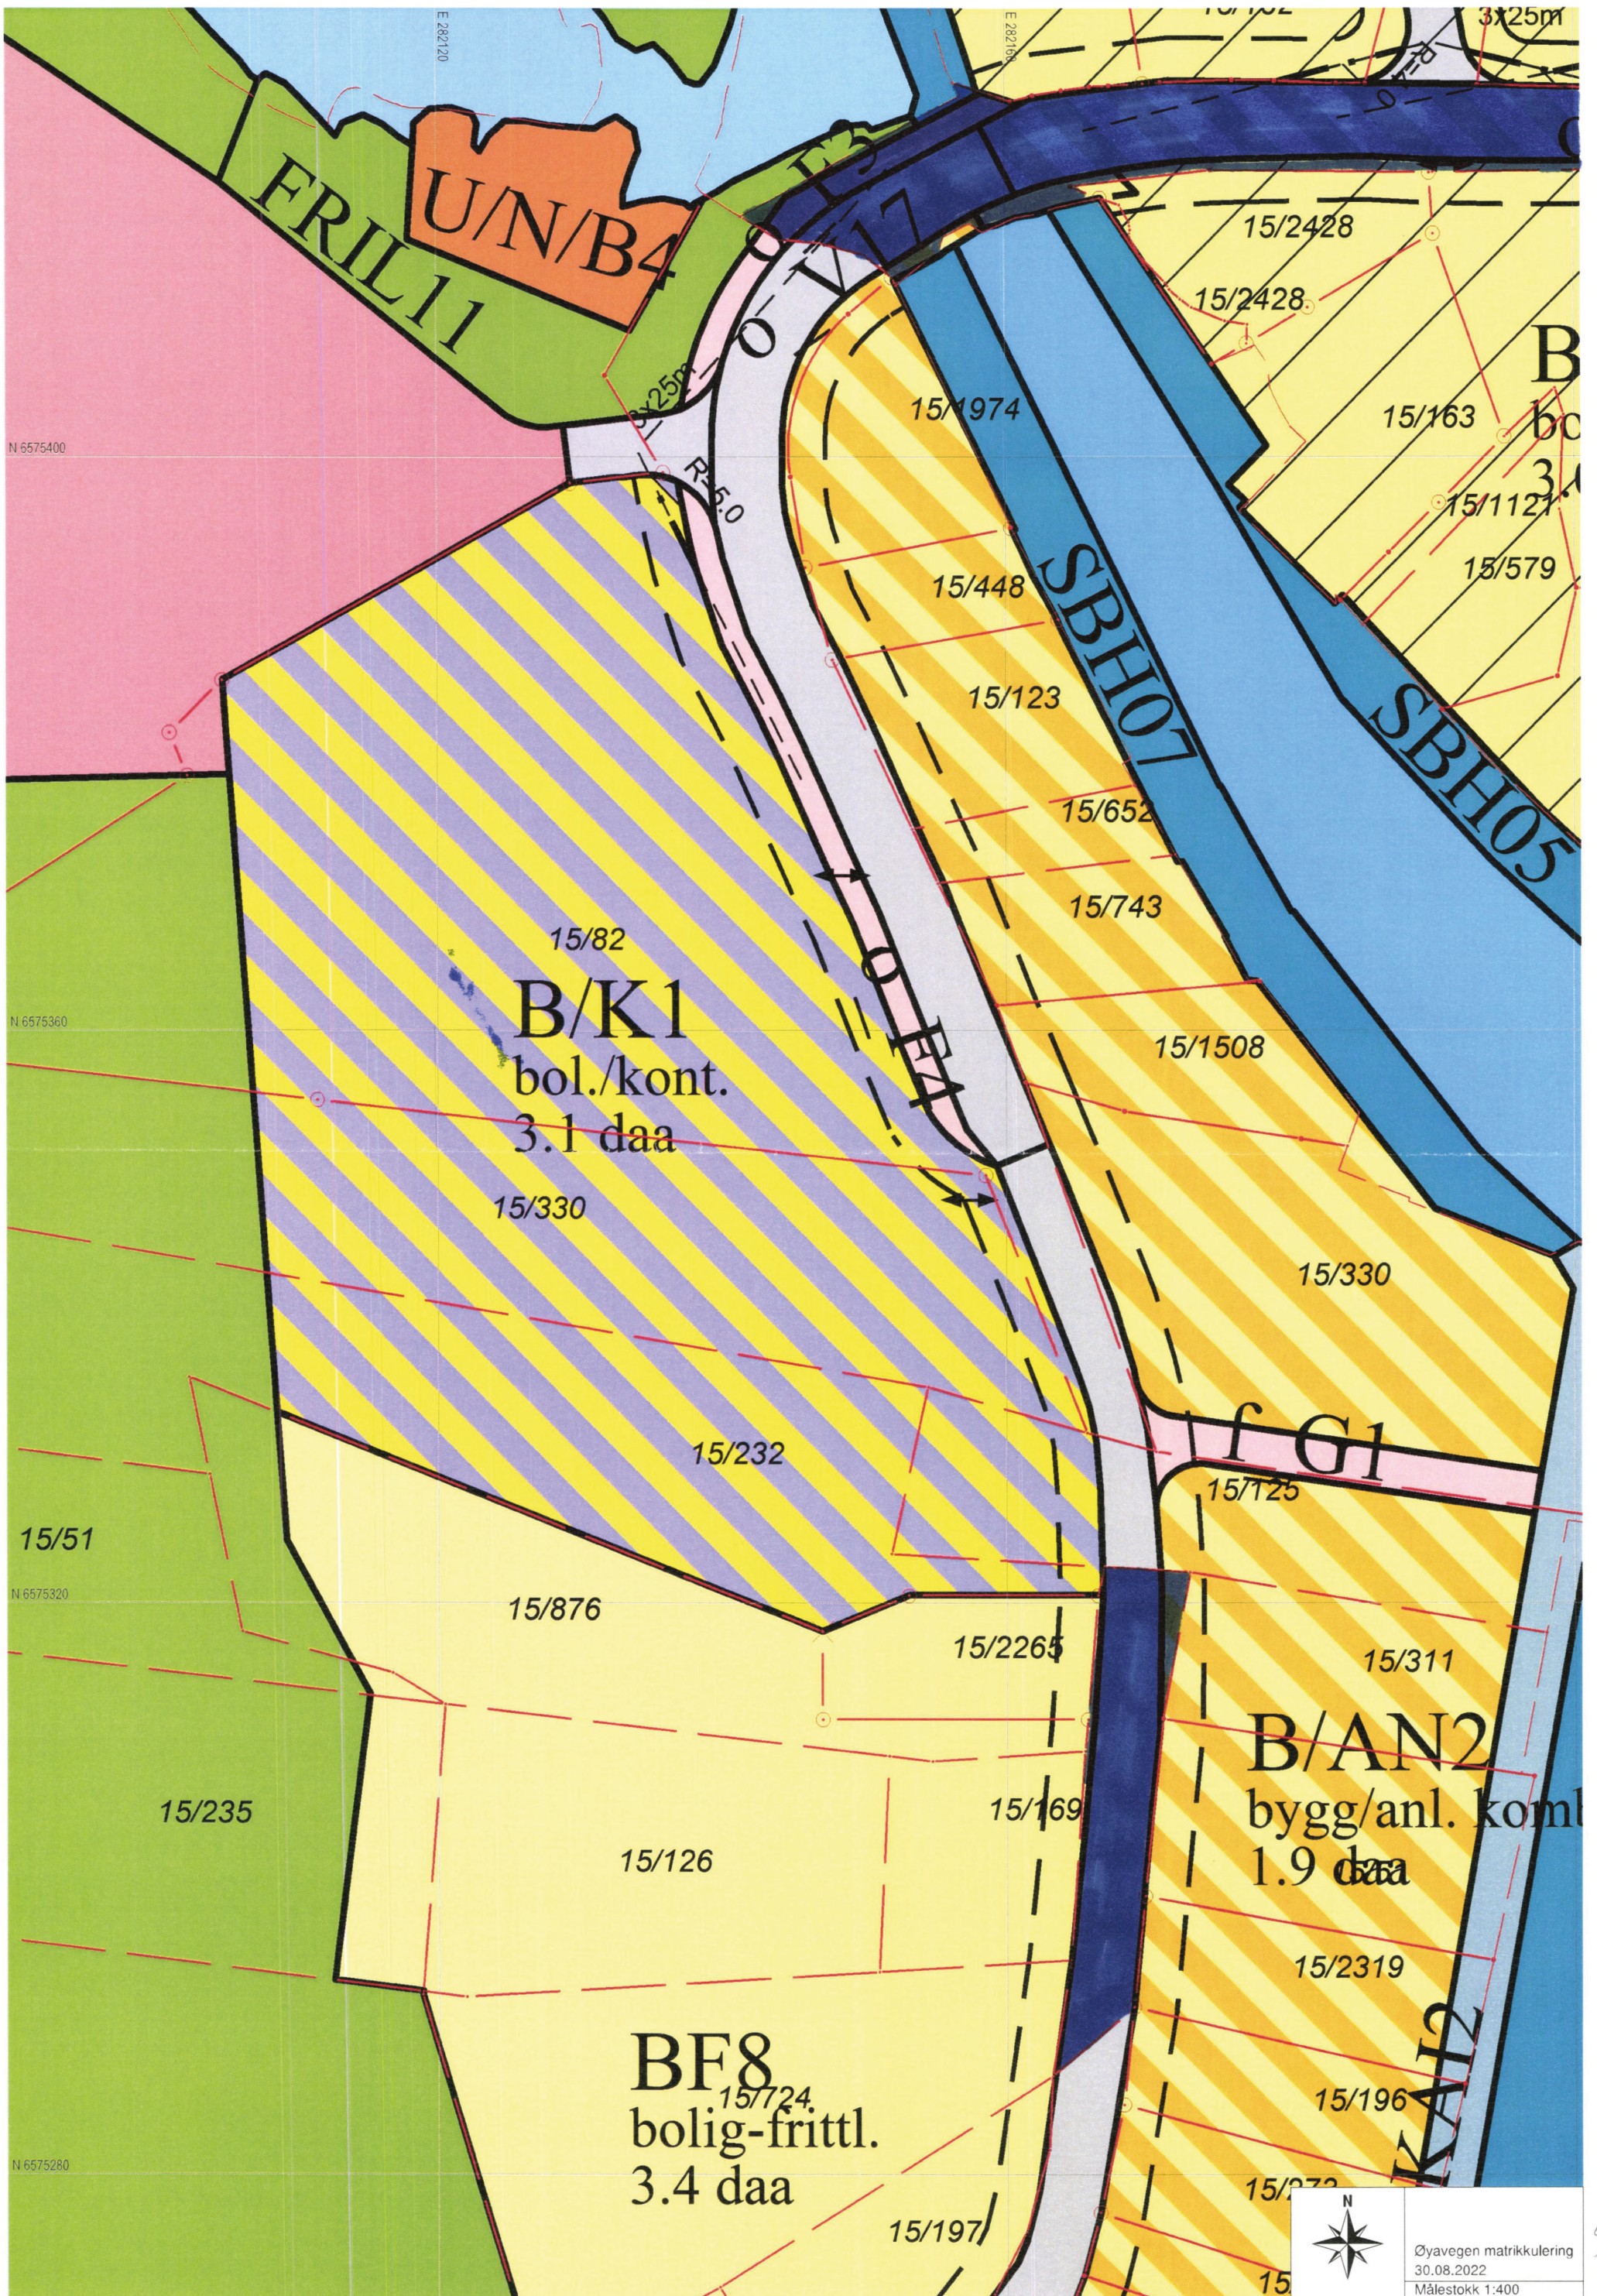

Øyavegen matrikullering
30.08.2022
Målestokk 1:550

Øyavegen matrikkulering
30.08.2022
Målestokk 1:375

2

Øyavegen matrikkulering
 30.08.2022
 Målestokk 1:375

BF6
bolig-frittl.
7.4 daa

BF7
bolig-frittl.
3.0 daa

H570

S03

f GT2

P2

Øyavegen matrikkulering
30.08.2022
Målestokk 1:375

4

FRIL11
U/N/B4

15/82
B/K1
bol./kont.
3.1 daa