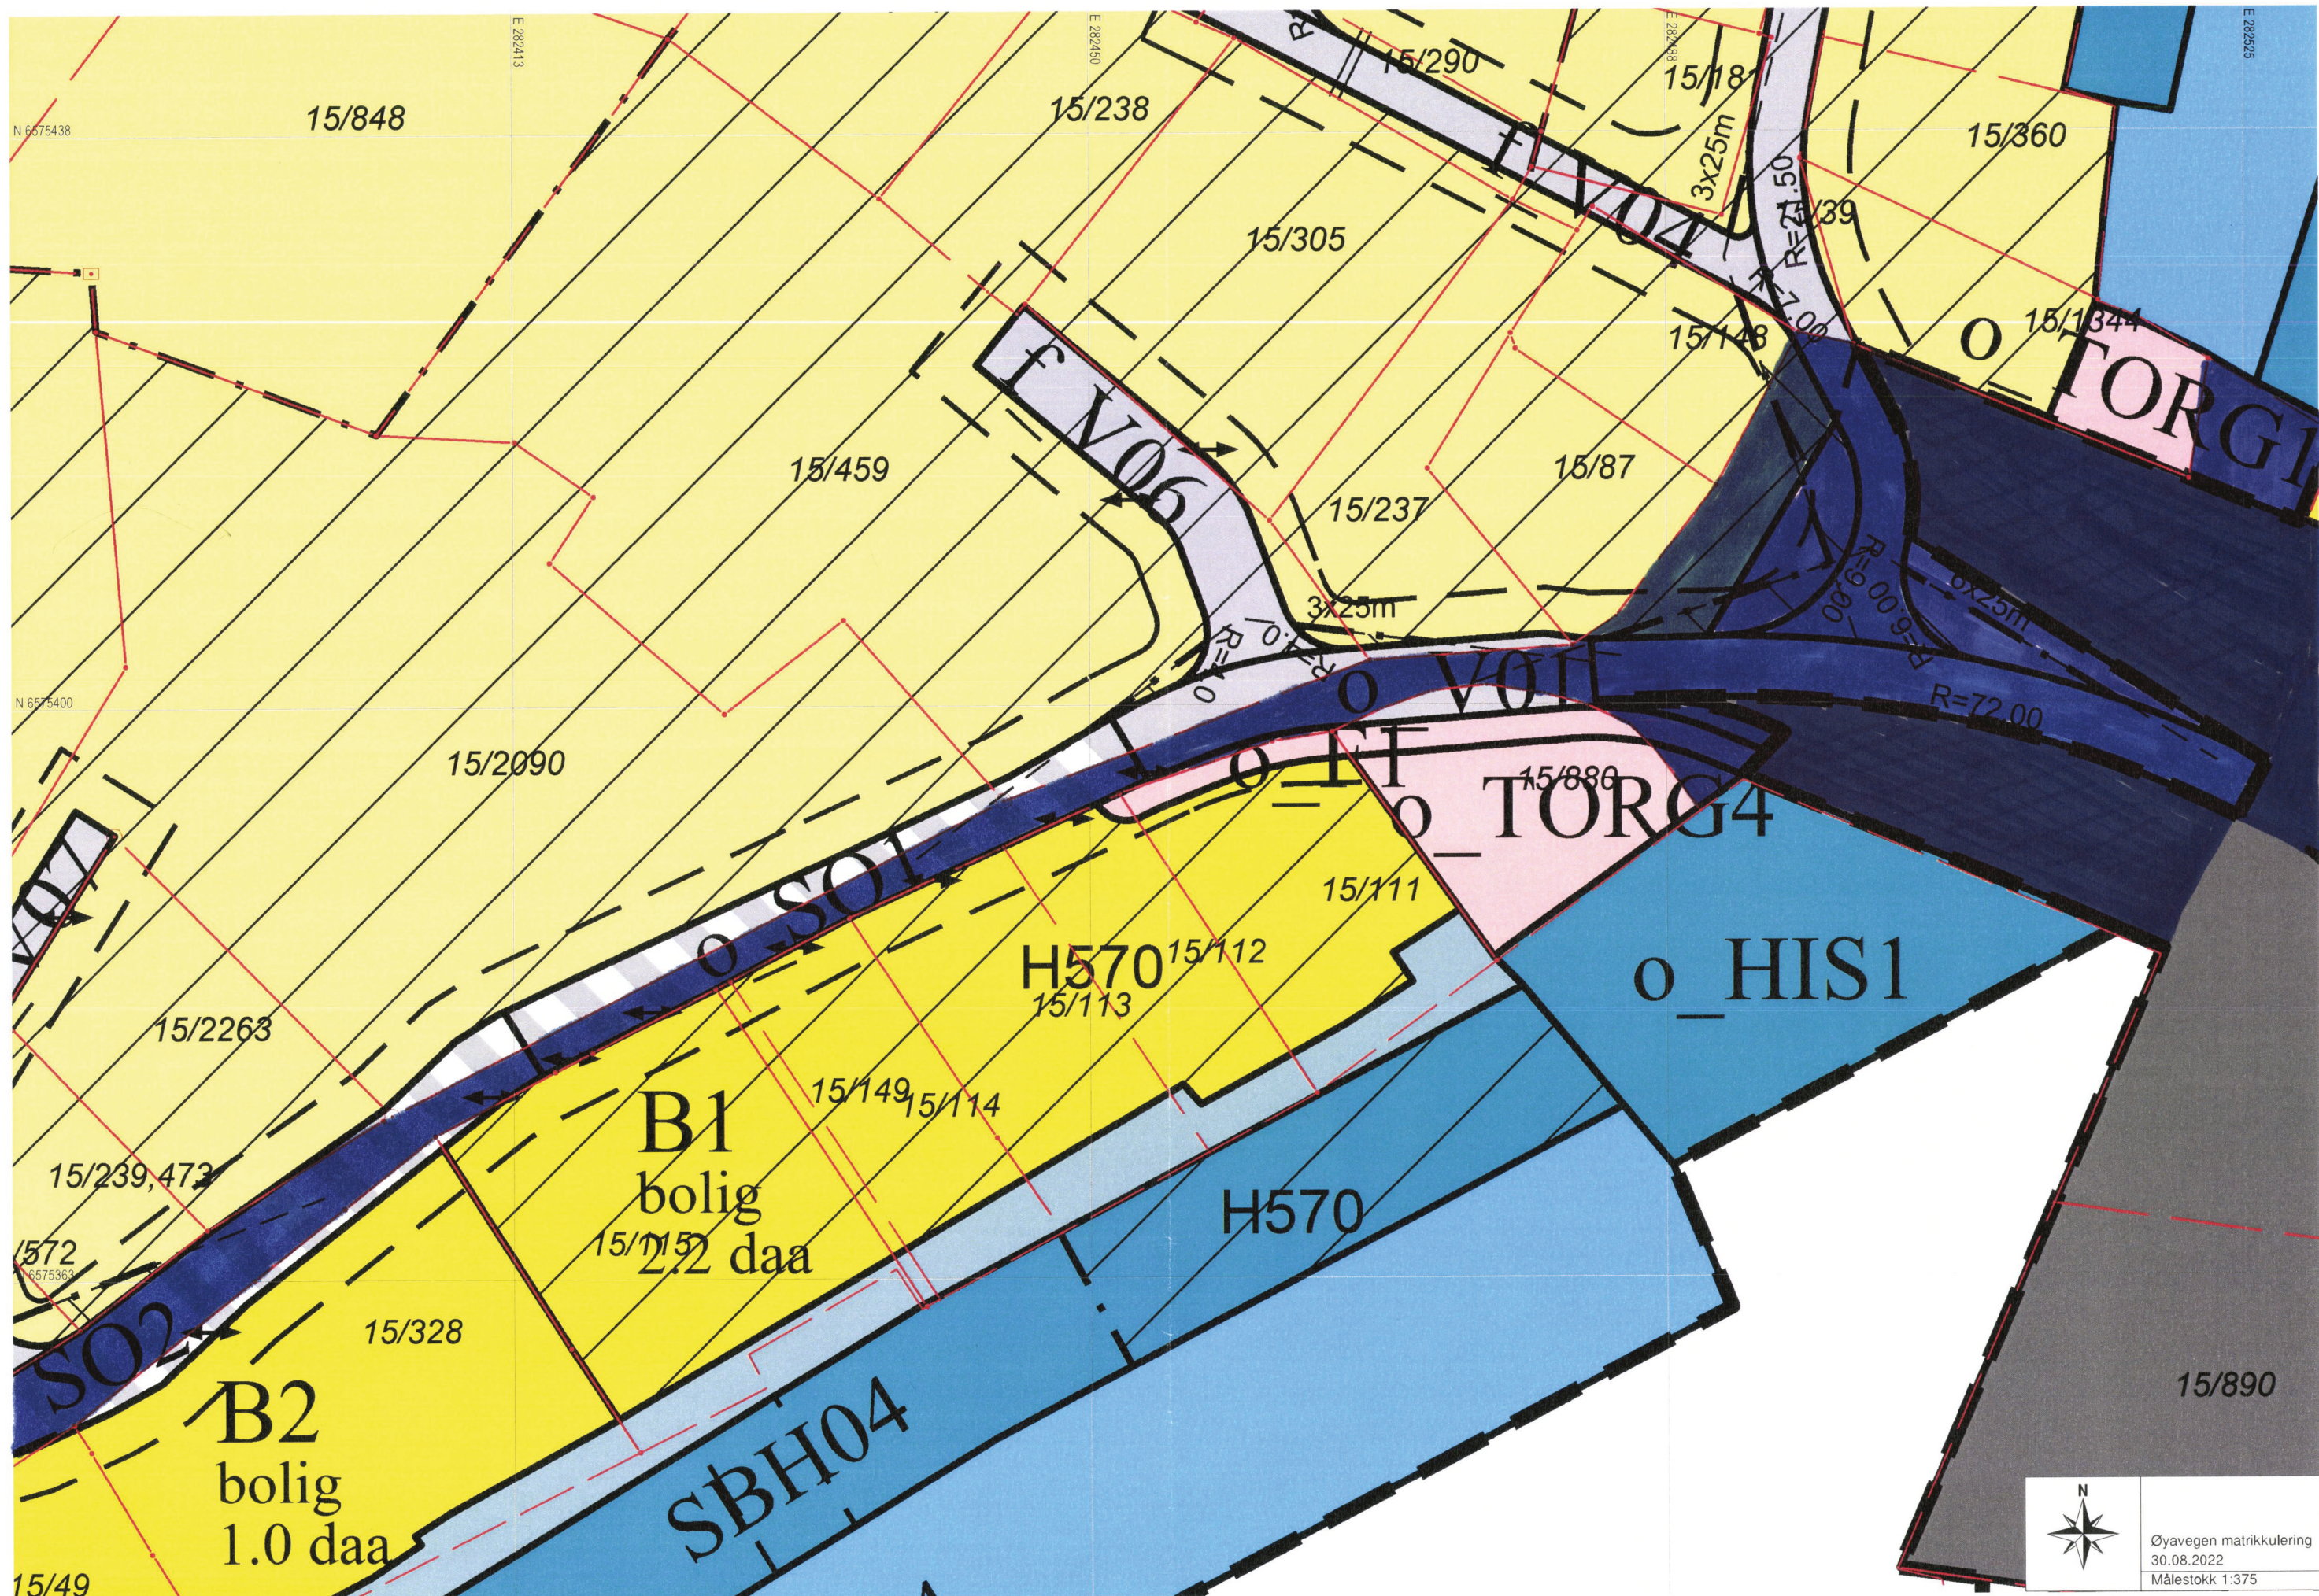

Øyavegen matrikullering
30.08.2022
Målestokk 1:550

Øyavegen matrikkulering
30.08.2022
Målestokk 1:375

2

Øyavegen matrikkulering
 30.08.2022
 Målestokk 1:375

BF6
bolig-frittl.
7.4 daa

BF7
bolig-frittl.
3.0 daa

H570

S03

f GT2

P2

Øyavegen matrikkulering
30.08.2022
Målestokk 1:375

4

FRIL11
U/N/B4

15/82
B/K1
bol./kont.
3.1 daa

BF8
15/724
bolig-fritt.
3.4 daa

B/AN2
bygg/anl. koml
1.9 daa

SBH07

SBH05

f G1

Øyavegen matrikkulering
30.08.2022
Målestokk 1:400