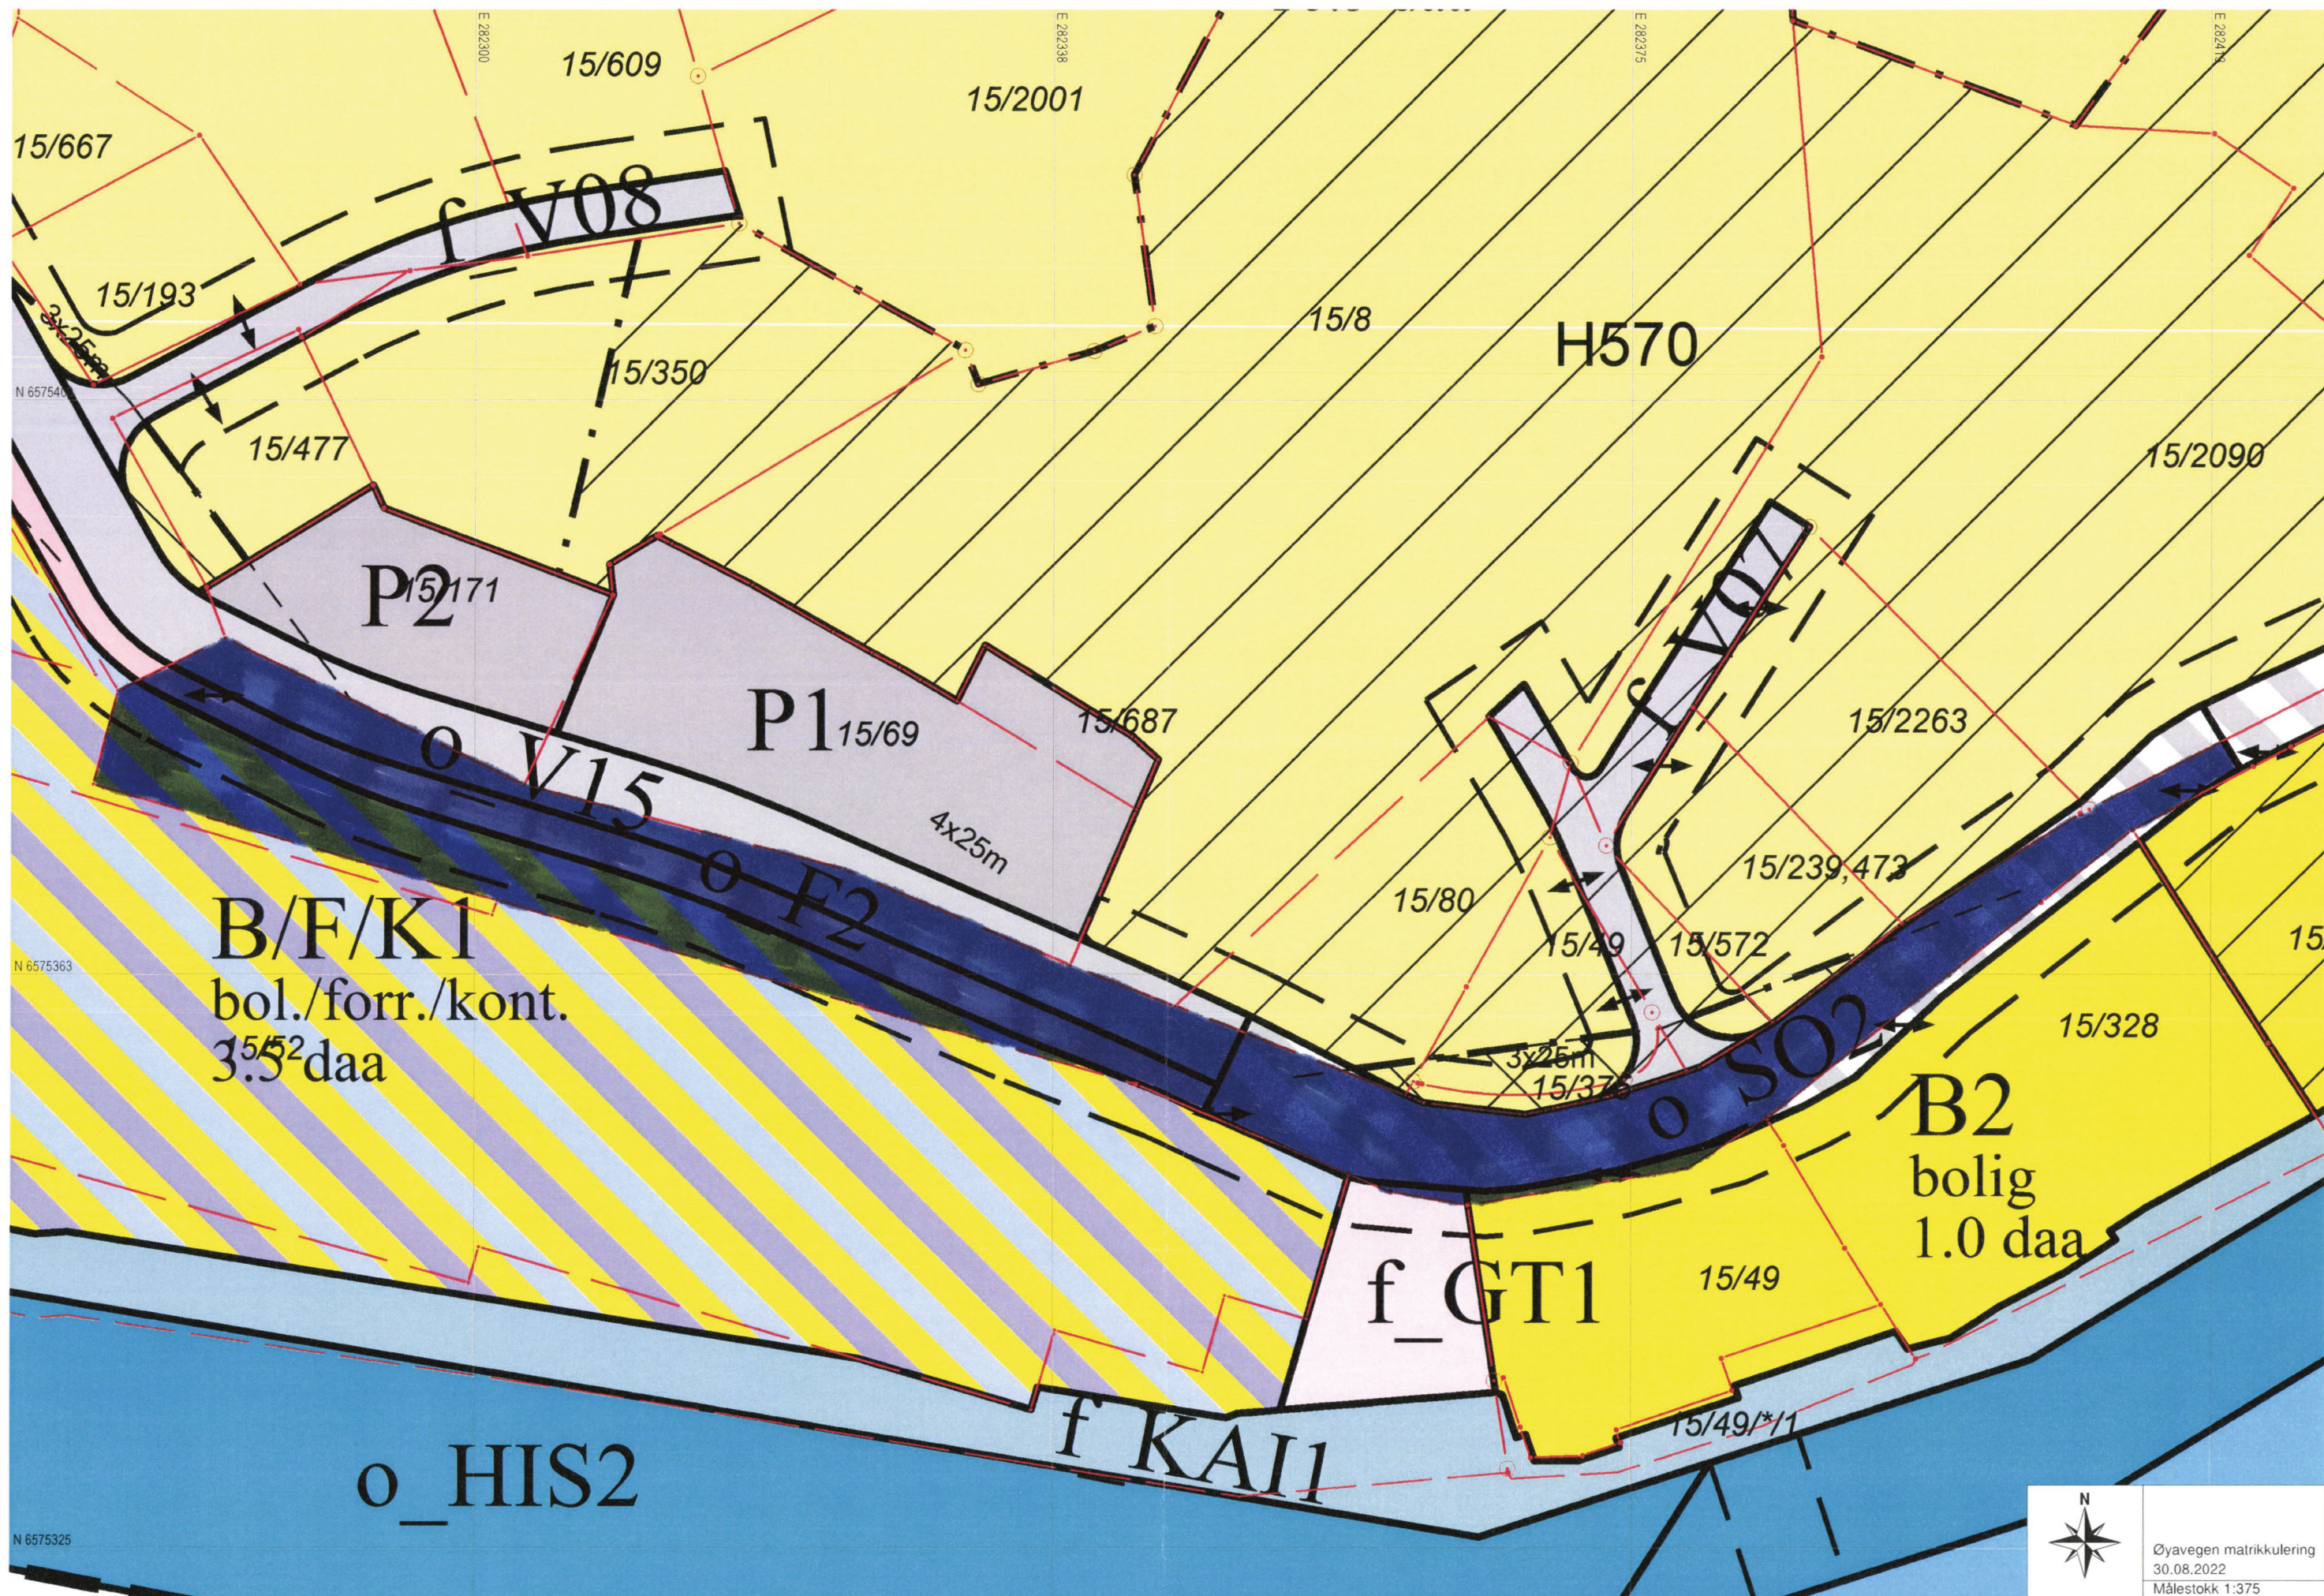

Øyavegen matrikullering
30.08.2022
Målestokk 1:550

Øyavegen matrikkulering
30.08.2022
Målestokk 1:375

2

Øyavegen matrikkulering
 30.08.2022
 Målestokk 1:375

BF6
bolig-frittl.
7.4 daa

BF7
bolig-frittl.
3.0 daa

H570

S03

f GT2

P2

Øyavegen matrikkulering
30.08.2022
Målestokk 1:375

4

FRIL11
U/N/B4

15/82
B/K1
bol./kont.
3.1 daa