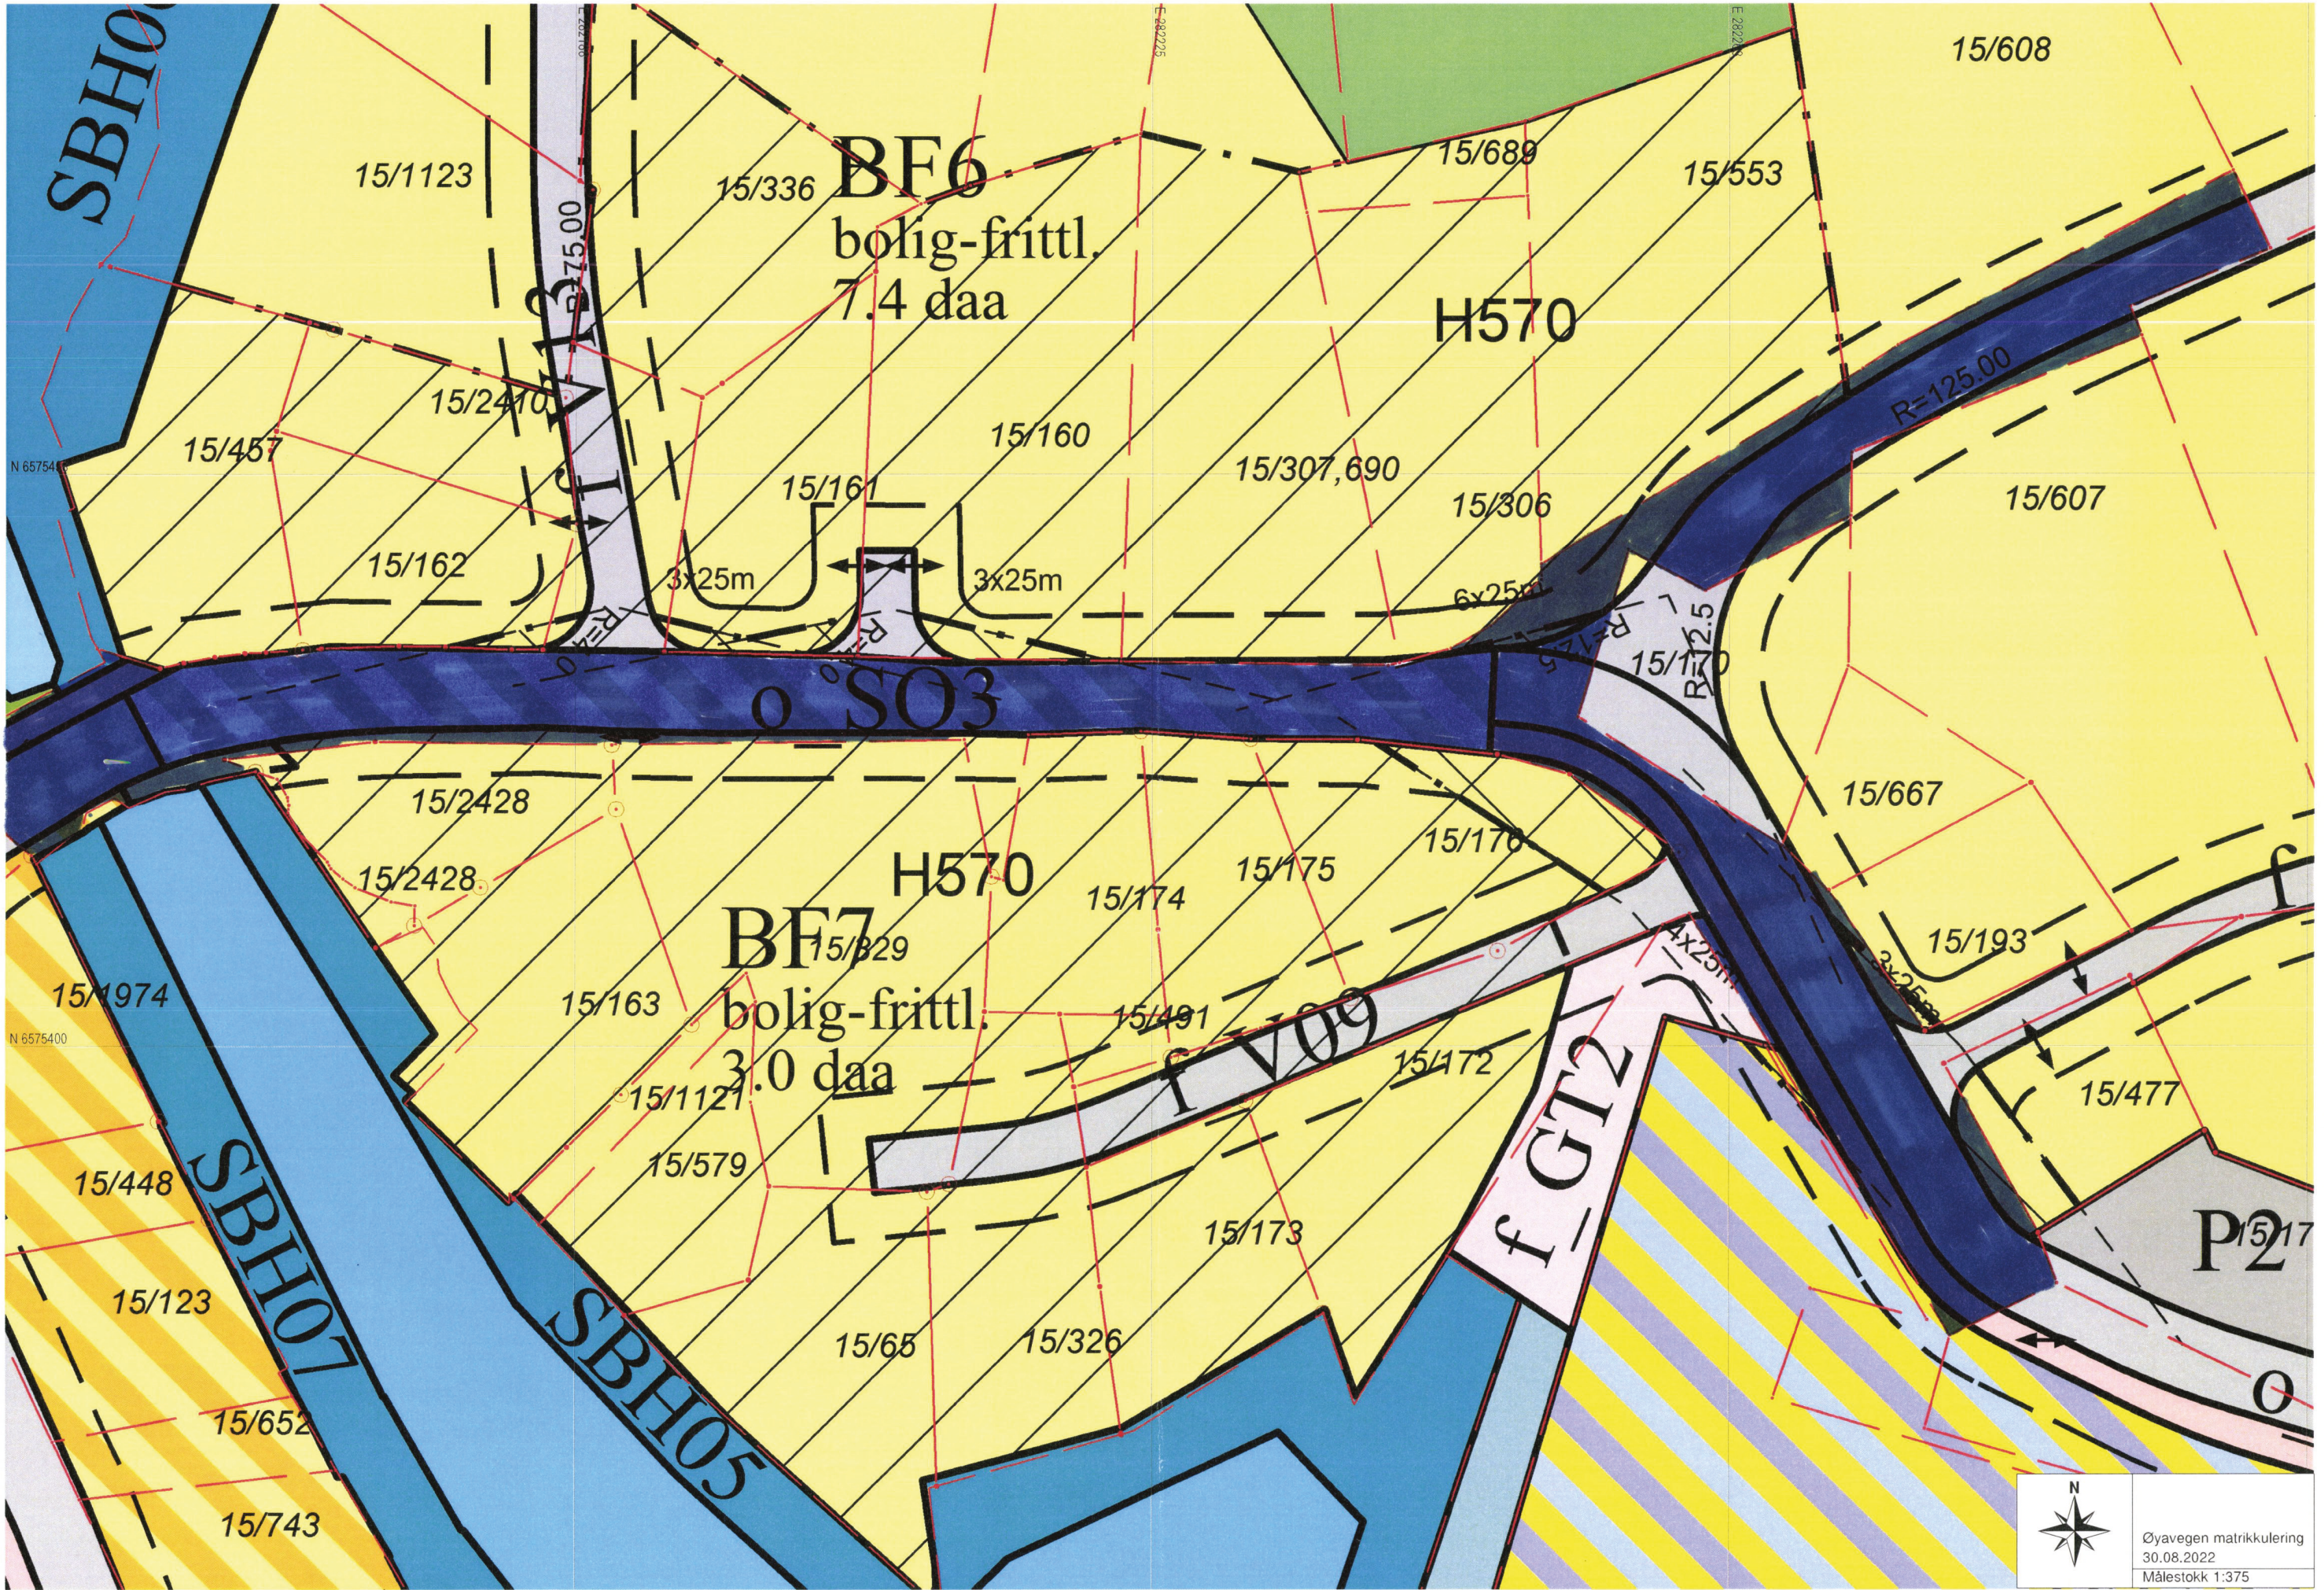

Øyavegen matrikullering
30.08.2022
Målestokk 1:550

Øyavegen matrikkulering
30.08.2022
Målestokk 1:375

2

Øyavegen matrikkulering
 30.08.2022
 Målestokk 1:375

BF6
bolig-frittl.
7.4 daa

BF7
bolig-frittl.
3.0 daa

H570

S03

f GT2

P2

Øyavegen matrikkulering
30.08.2022
Målestokk 1:375

4

FRIL11
U/N/B4

15/82
B/K1
bol./kont.
3.1 daa