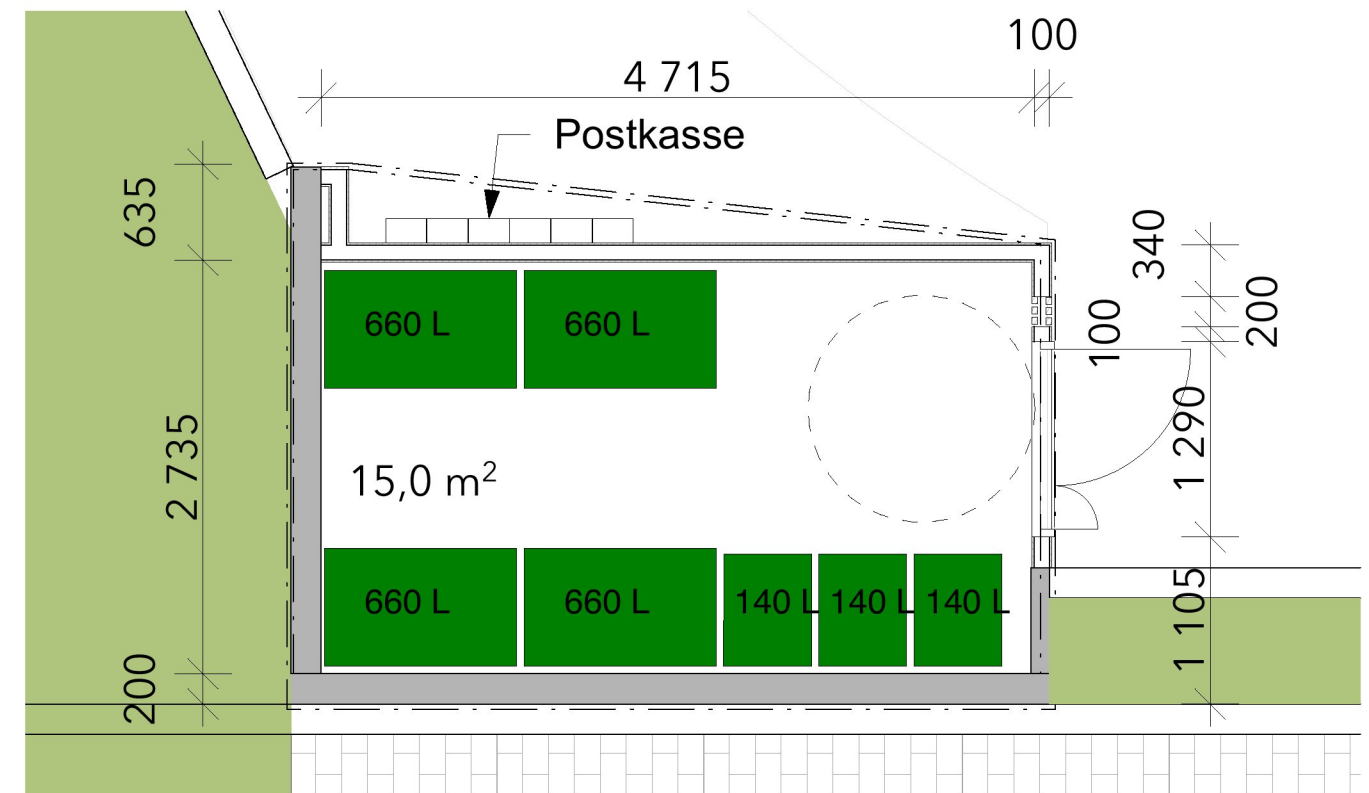

Fasade øst

Fasade nord

A	Rammesøknad	17.11.2022	BJM/JOB
Rev	Tekst	Dato	Sign.

Dalabrekkå_AU
Avaldsnes 4262
A. Utvik

Tegnet av:	Dato:	Gnr/Bnr	Målestokk:
BJM	07.02.22	85/35;34;58;64;141;142	1:50

Tegningsnr.:	A3
Lukket renovasjonsbygg	11295_04A