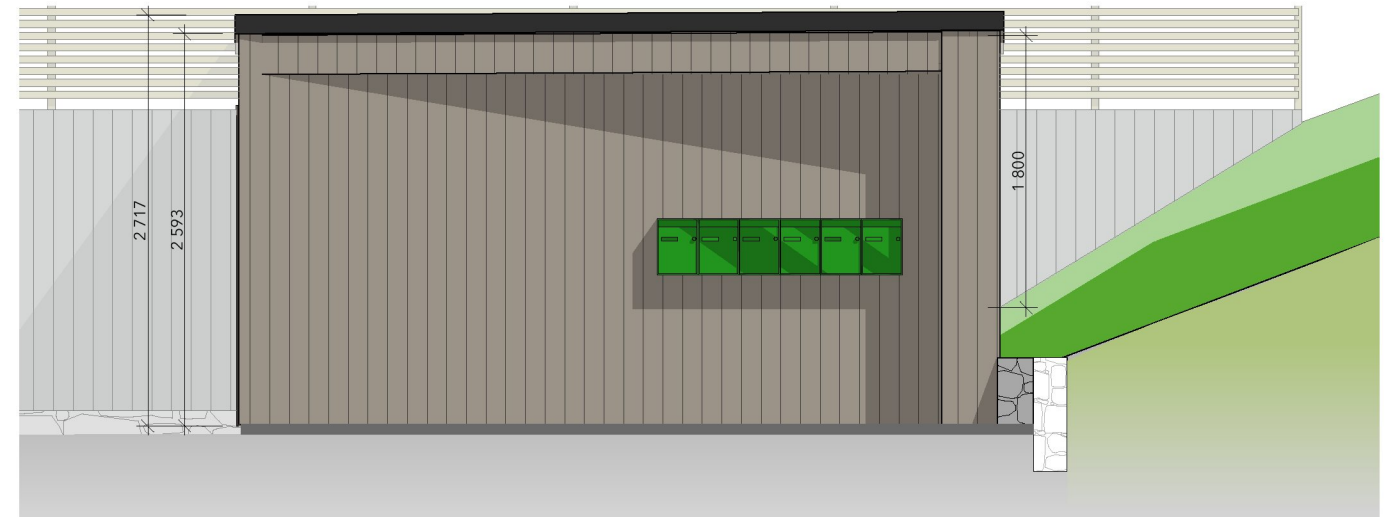

Fasade øst

Fasade nord

A	Rammesøknad	17.11.2022	BJM/JOB
Rev	Tekst	Dato	Sign.

Dalabrekkå_AU
Avaldsnes 4262
A. Utvik

Tegnet av:	Dato:	Gnr/Bnr	Målestokk:
BJM	07.02.22	85/35;34;58;64;141;142	1:50

Tegningsnr.:	A3
Lukket renovasjonsbygg	11295_04A