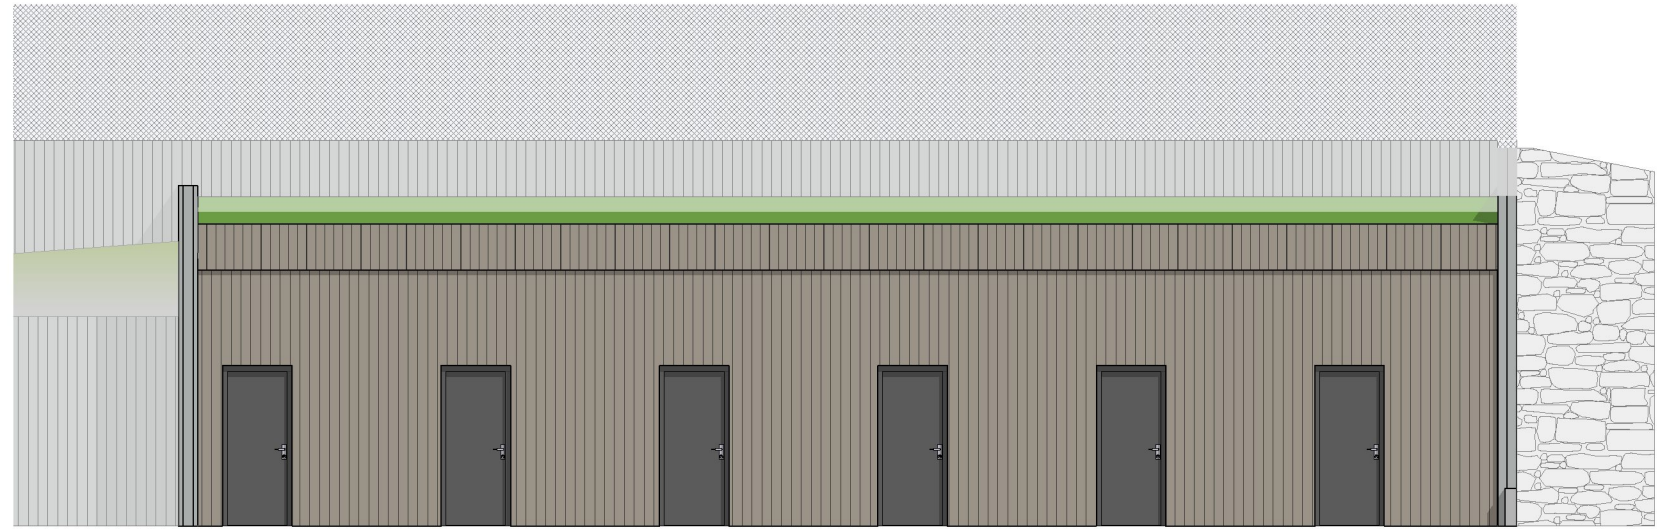

1:100 Utebod

1:100 Fasade øst utebod

1:100 Snitt utebod

A	Rammesknad	17.11.2022	BJM/JOB
Rev	Tekst	Dato	Sign.

Dalabrekkå_AU
Avaldsnes 4262
A. Utvik

Tegnet av: BJM Dato: 07.02.22 Gnr/Bnr: 85/35;34;58;64;141;142 Målestokk: 1:100, 1:482,565 A3

Utebod

11295_06A