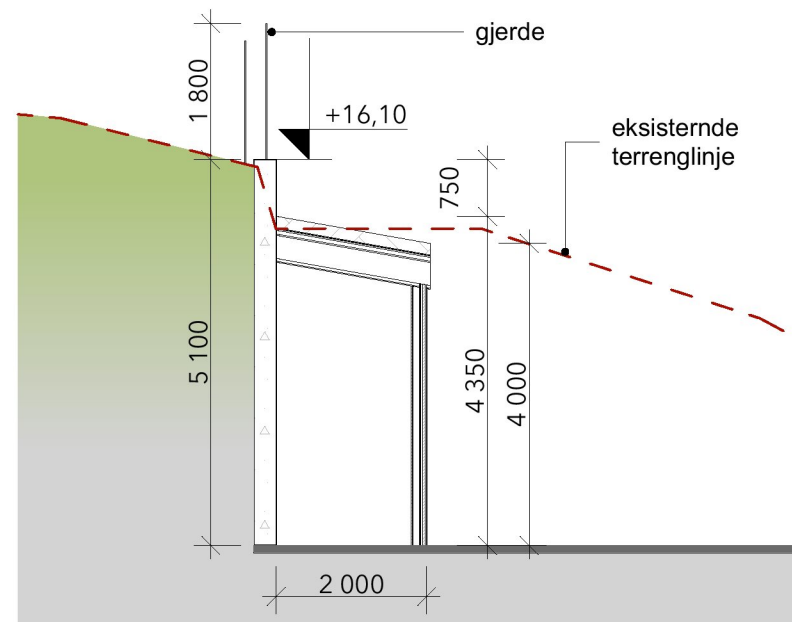

1:100 Utebod

1:100 Fasade øst utebod

1:100 Snitt utebod

A	Rammesknad	17.11.2022	BJM/JOB
Rev	Tekst	Dato	Sign.

Dalabrekkå_AU
Avaldsnes 4262
A. Utvik

Tegnet av: BJM Dato: 07.02.22 Gnr/Bnr: 85/35;34;58;64;141;142 Målestokk: 1:100, 1:482,565 A3