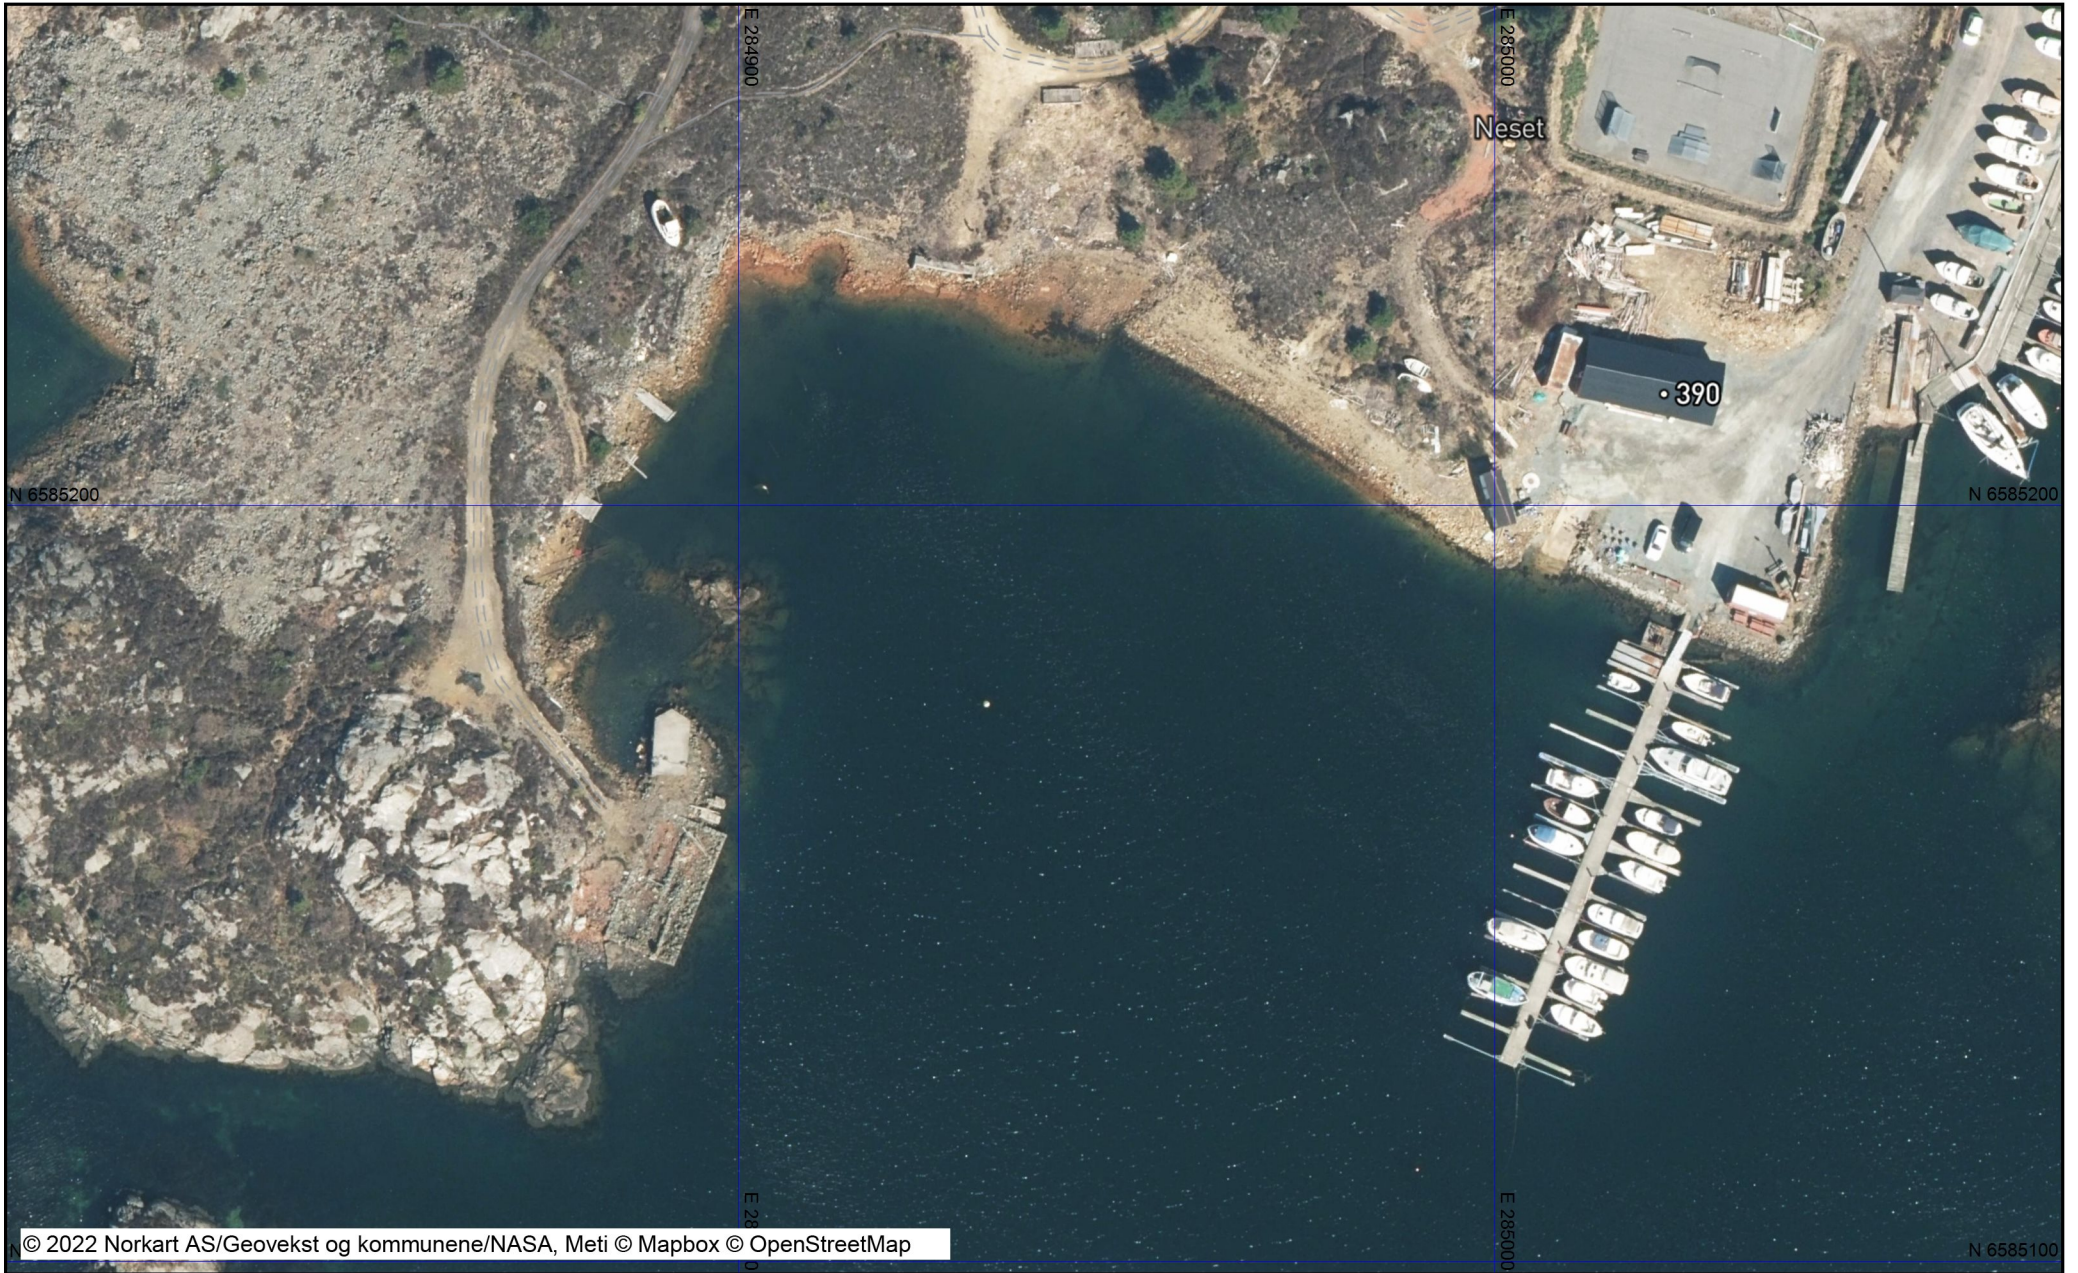

Utskrift fra Norkart AS kartklient

Dato: 11.10.2022

Målestokk: 1:1000

Koordinatsystem: UTM 32N

Tegnforklaring