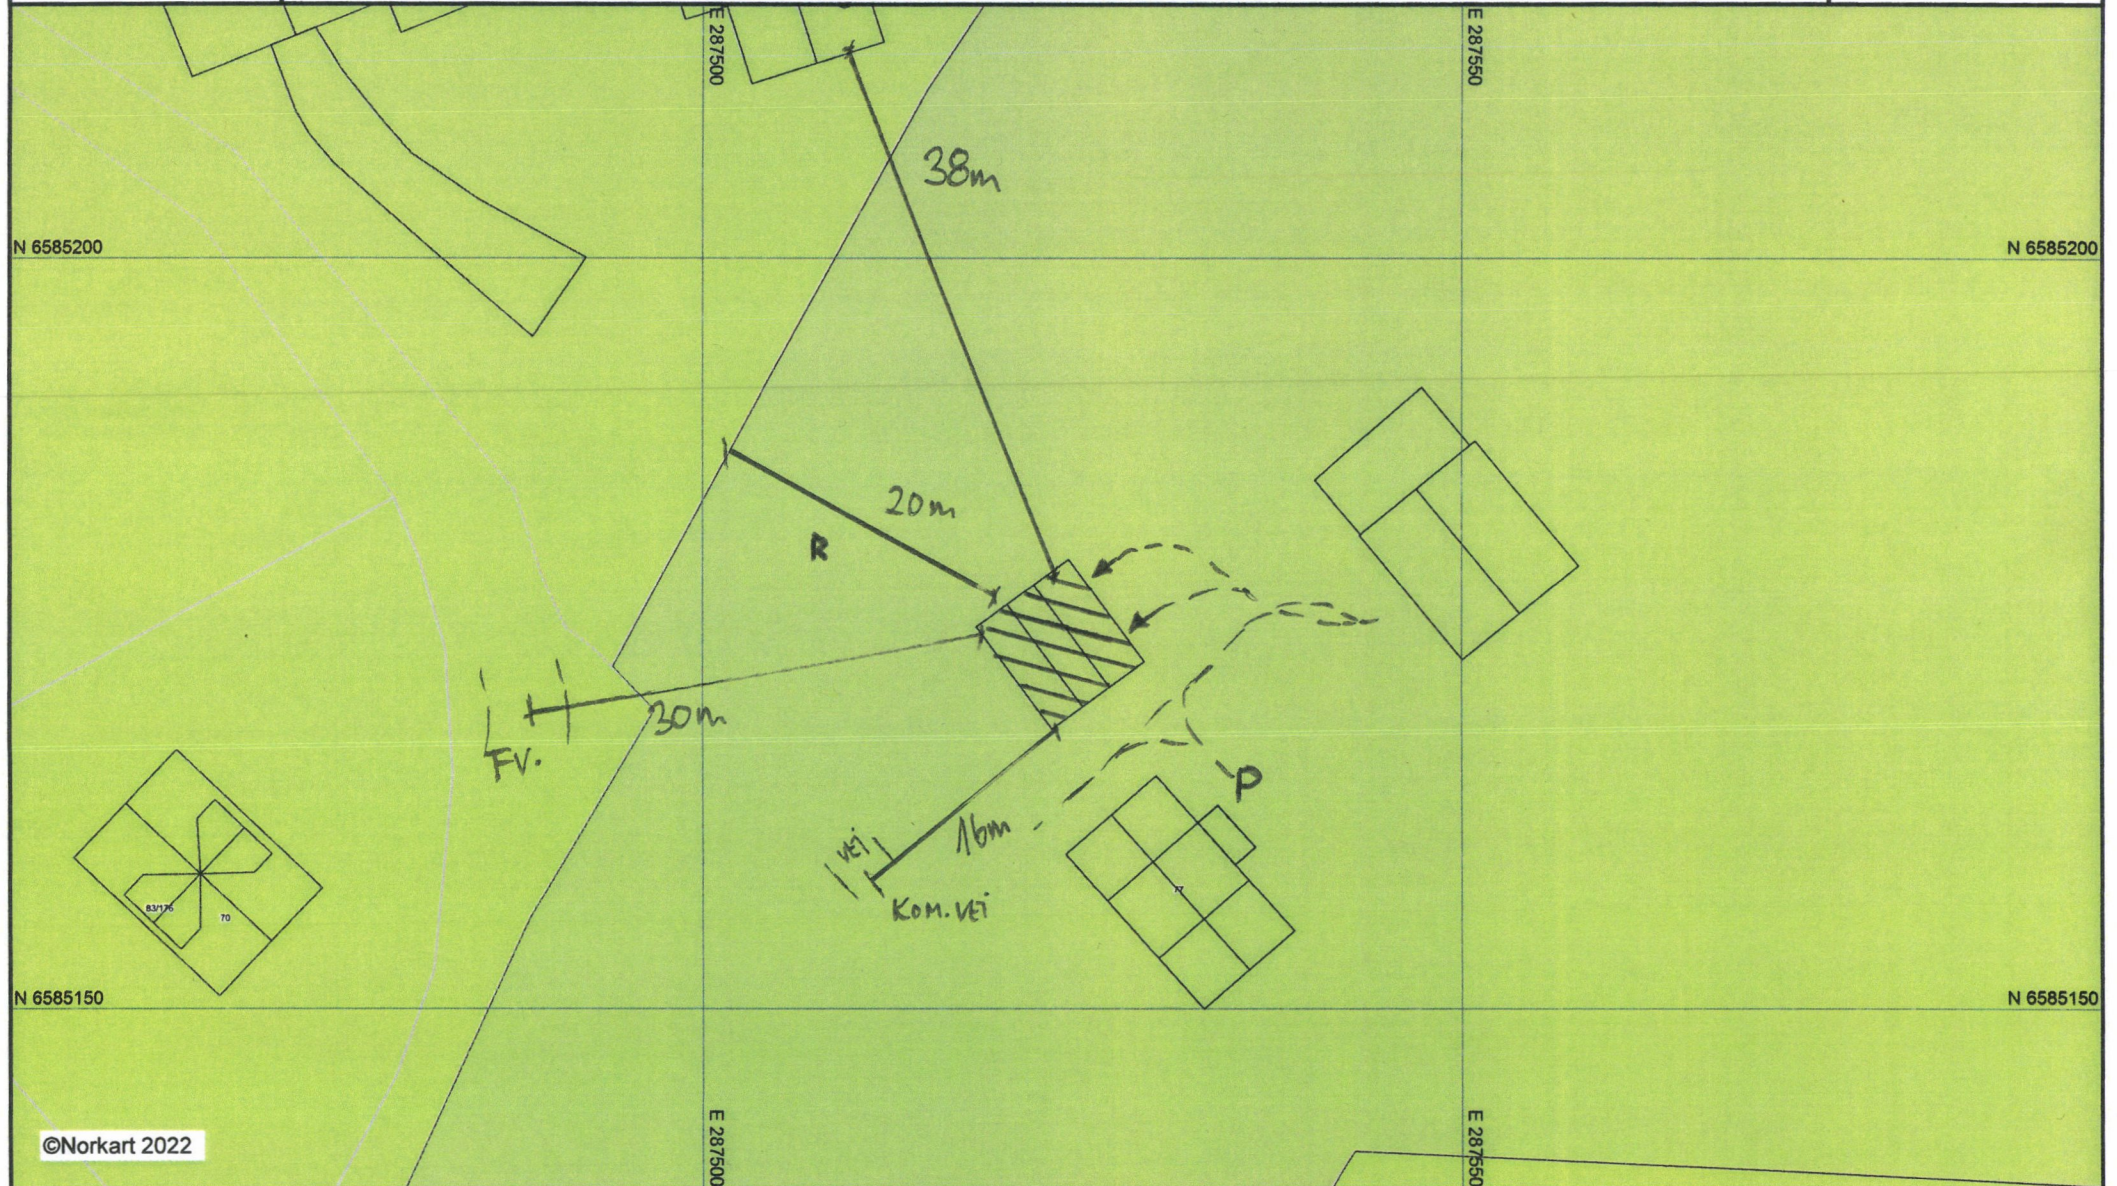

# Kommuneplankart

D-2

Eiendom: 83/10

Utskriftsdato: 11.11.2022

Adresse: Skeievegen 77

Målestokk: 1:500

UTM-32

1) Det tas forbehold om feil i kartgrunnlaget. 2) Ved utskrift fra PDF-fil kan målestokken bli unøyaktig. 3) Kommuneplanen er laget for små målestokker og kan være unøyaktig hvis man zoomer mye inn i planen.