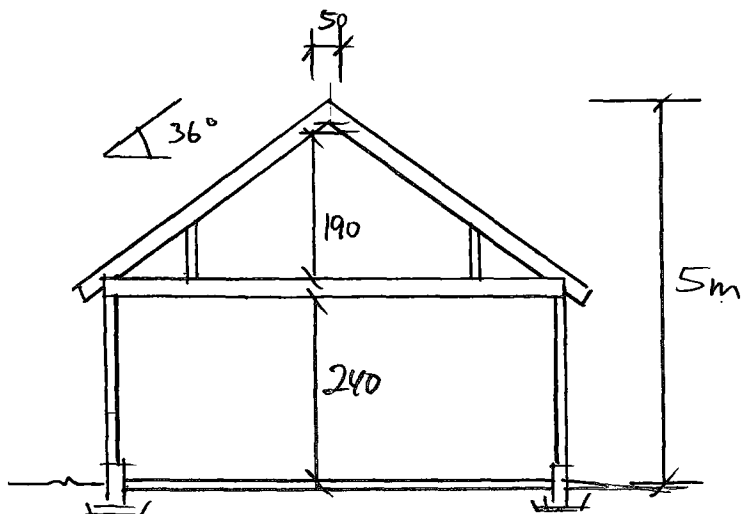

PLAN

BYA = 49,6m<sup>2</sup>

SNITT

FASADE NORD ØST

FASADE NORD VEST

FASADE SØR VEST

FASADE SØR ØST

Dato	Konst/Tegnet	Godkjent	Målestokk	Gnr:
11.11.22			1:100	83
FAM. SKEIE				Bnr:
SKEIEVEGEN 77 4262 AMUNDNES				10
Tegn. nr. 1	PLAN/SNITT/FA	ERSTATNINGS- GARASJE/REDSKAP		