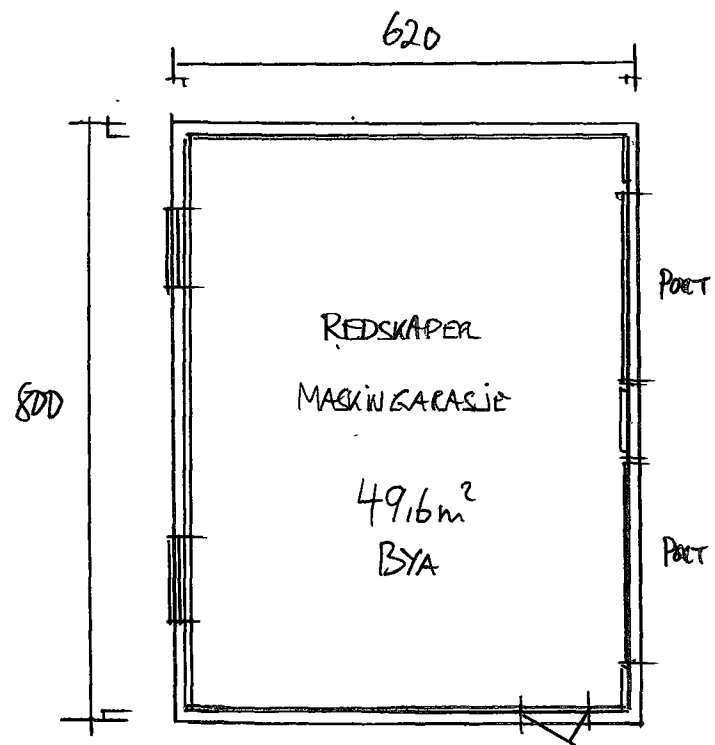

PLAN

BYA = 49,6m<sup>2</sup>

SNITT

FASADE NORD ØST

FASADE NORD VEST

FASADE SØR VEST

FASADE SØR ØST

Dato	Konst/Tegnet	Godkjent	Målestokk	Gnr:
11.11.22			1:100	83
FAM. SKEIE				Bnr:
SKEIEVEGEN 77 4262 AMUNDNES				10
Tegn. nr. 1	PLAN/SNITT/FA	ERSTATNINGS- GARASJE/REDSKAP		