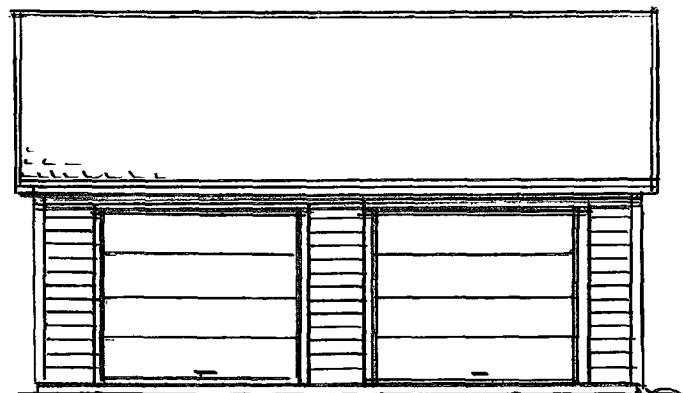

PLAN

BYA = 49,6m<sup>2</sup>

SNITT

FASADE NORD ØST

FASADE NORD VEST

FASADE SØR VEST

FASADE SØR ØST

Dato	Konst/Tegnet	Godkjent	Målestokk	Gnr:
11.11.22			1:100	83
FAM. SKEIE				Bnr:
SKEIEVEGEN 77 4262 AMUNDNES				10
Tegn. nr. 1	PLAN/SNITT/FA	ERSTATNINGS- GARASJE/REDSKAP		