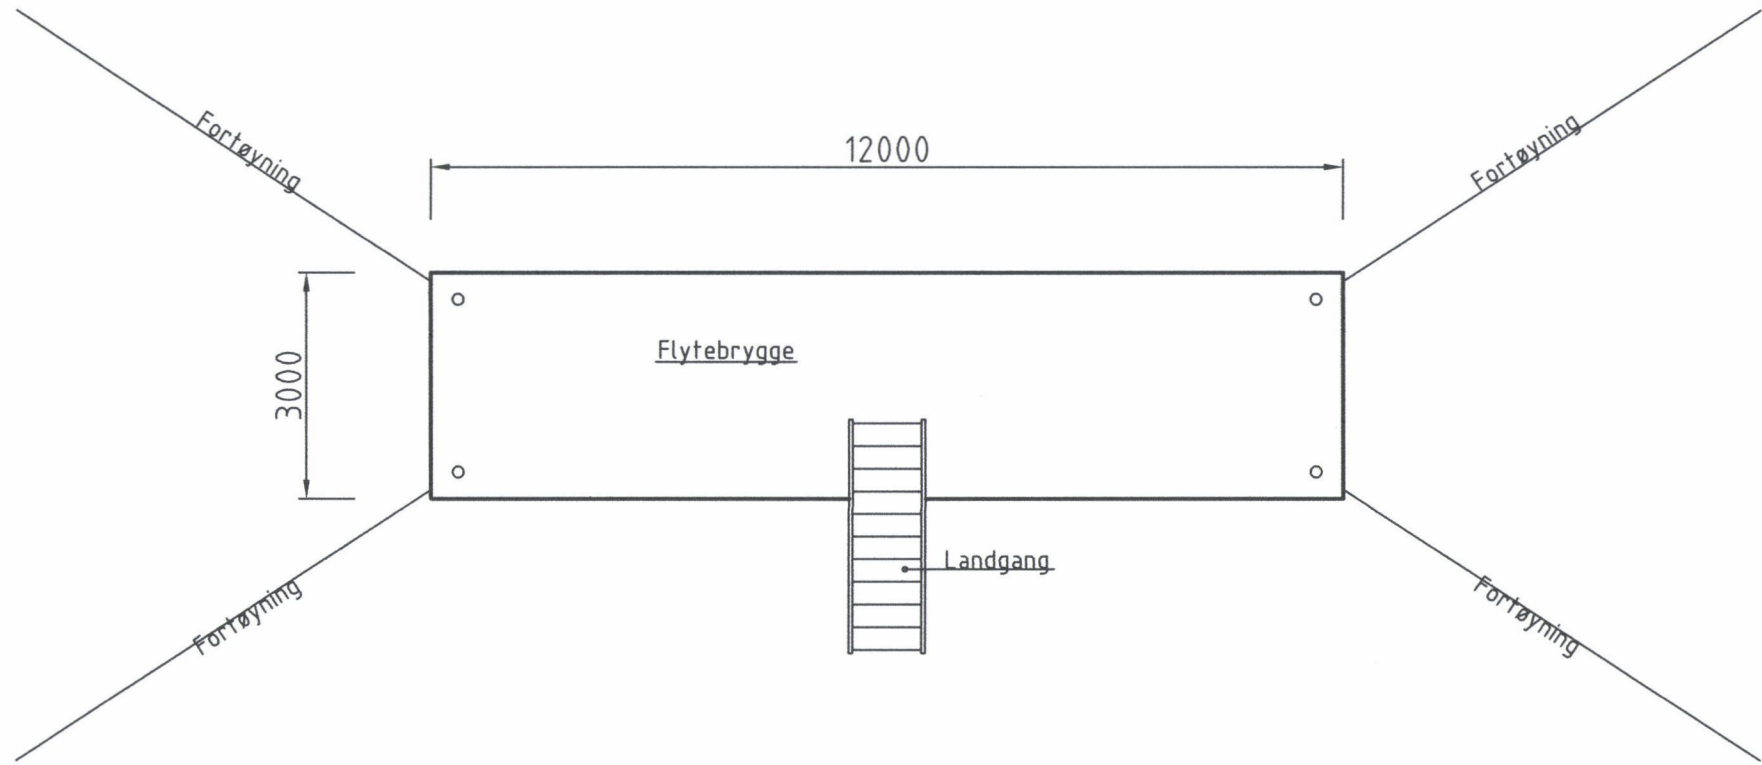

E-1

Dato 25.09.2022	Konstr./Tegnet Knut	Tracet	Målestokk 1:100		
Kontr.	Stand. kontr.	Godkjent Vidar		Erstatning for	Erstattet av
Flytebrygge Steiningsholmen Gnr. 57 Bnr. 216					
Henvising		Beregning	Filnavn		