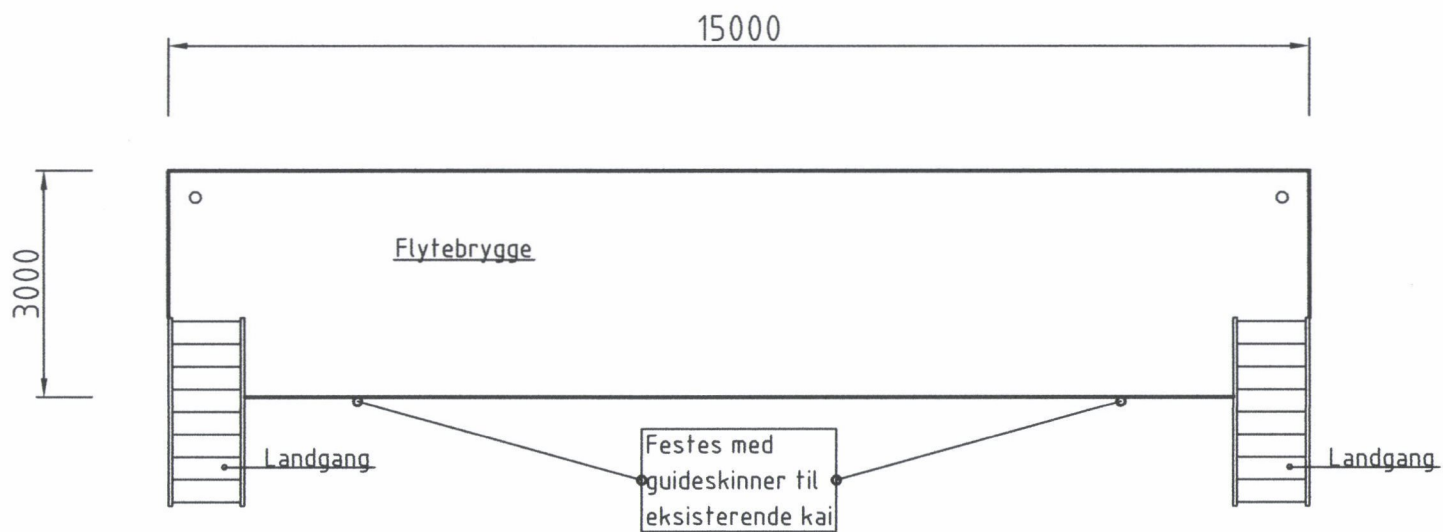

E-1

Dato 25.09.2022	Konstr./Tegnet Knut	Tracet	Målestokk 1:100		
Kontr.	Stand. kontr.	Godkjent Vidar		Erstatning for	Erstattet av
Flytebrygge Nesavegen 39 Gnr. 57 Bnr. 544					
Henvisning		Beregning		Filnavn	