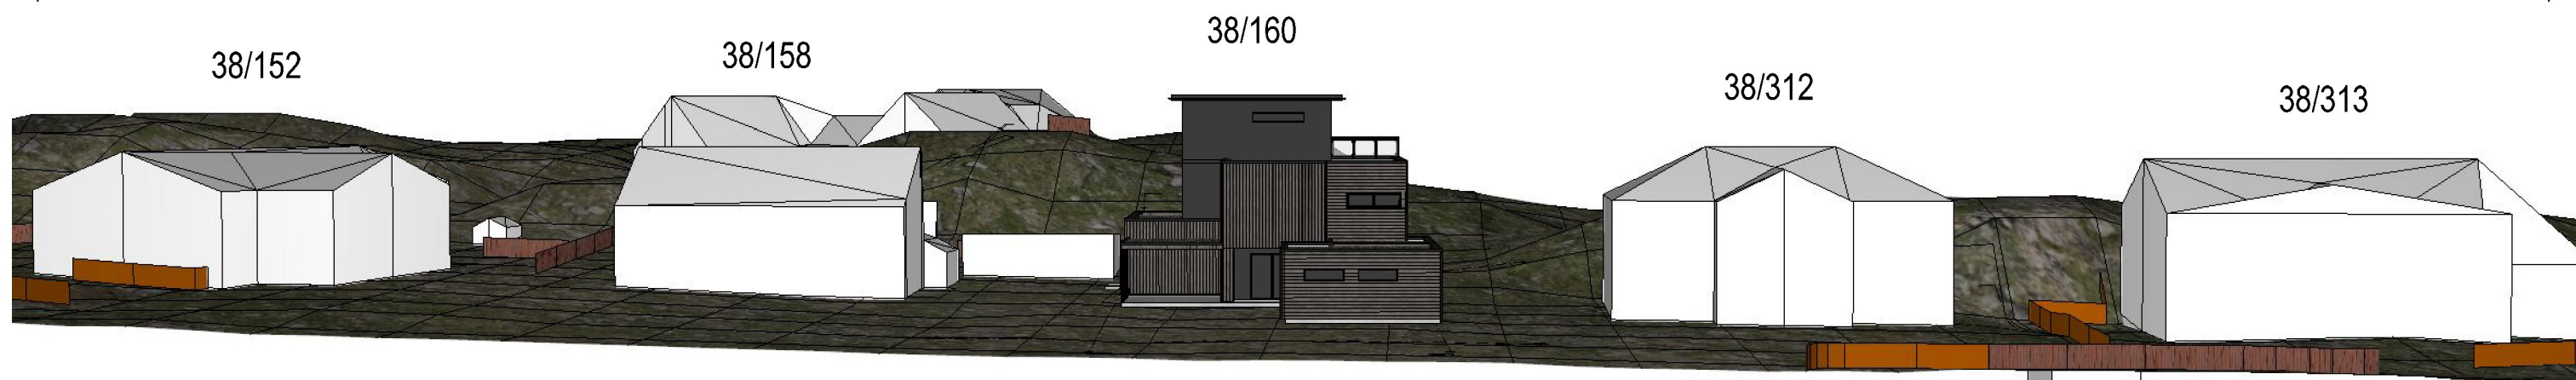

Oppriss

Rasmussen Bygg

DATA DESIGN SYSTEM

HR
RASMUSSEN
BYGG
hjr.no

Tiltakshaver:	Nordberg	Dato:	14.12.2022
Byggeplass:	Grødheimvegen 31, 4280 Skudenesheia	Tegn:	Inga
Kommune:	Karmøy	Prosjekt nr.:	
Gnr: 38 Bnr: 160 Mål: 1 :		Tegn.nr.:	508
Oppriss			1421221