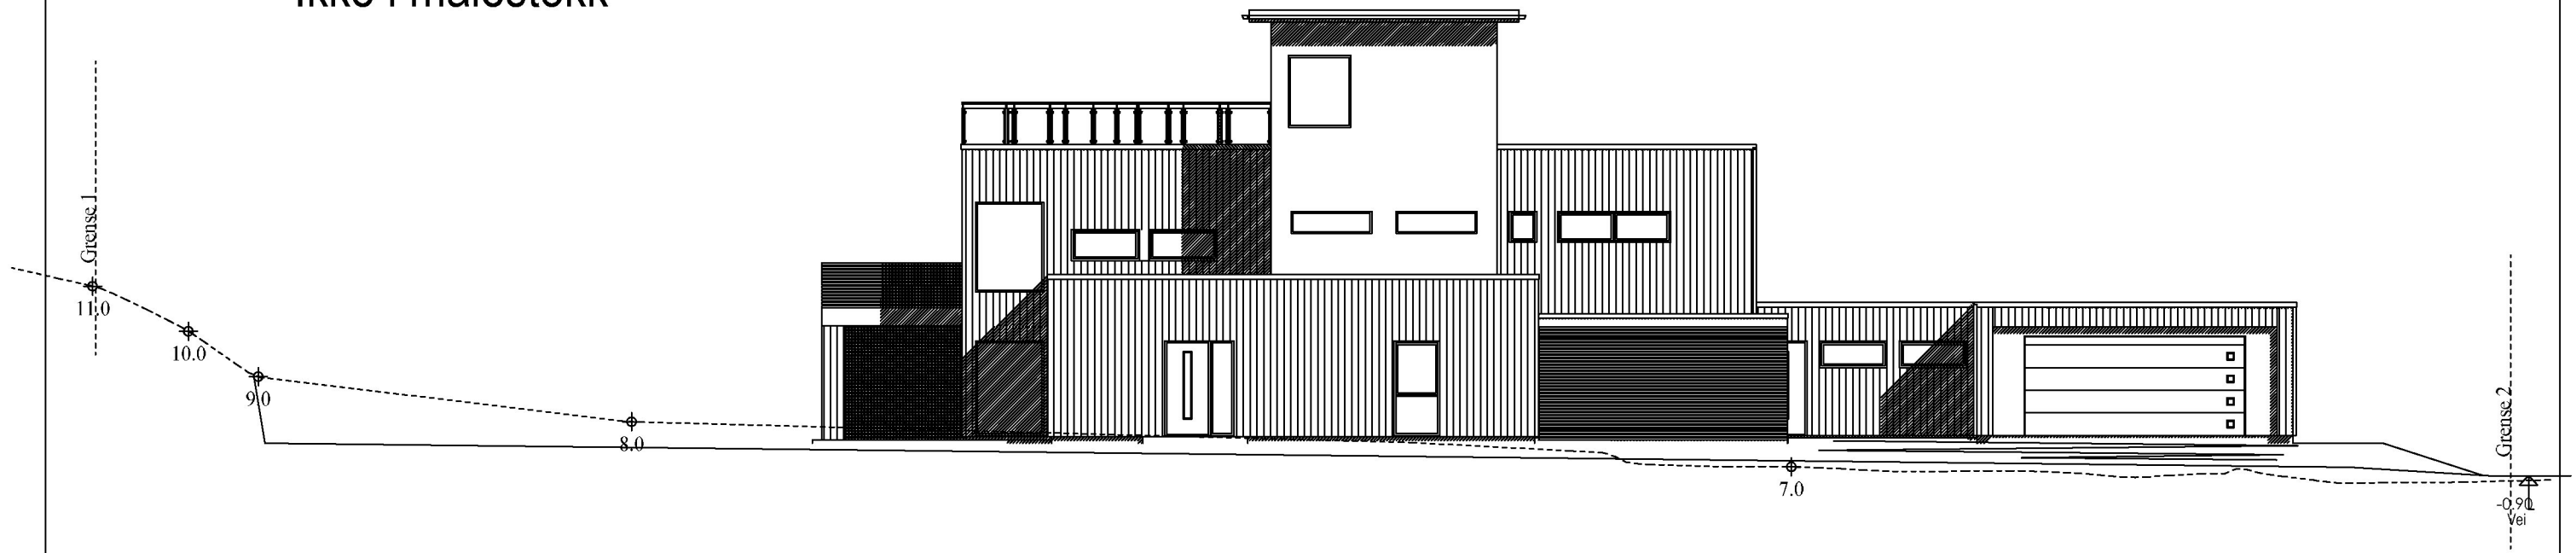

Ikke i målestokk

Fasade øst

Fasade vest

Rasmussen Bygg

HR
RASMUSSEN
BYGG
hjr.no
© Tegningen er beskyttet i.h.t. lov om opphavsrett.

Tiltakshaver:	Nordberg	Dato:	23.12.2021
Byggeplass:	Grødheimvegen 31, 4280 Skudenesheia	Tegn:	Inga
Kommune:	Karmøy	Prosjekt nr.:	
Gnr: 38 Bnr: 160 Mål: 1 :		Tegn.nr:	506
Fasade øst og vest			1421221

DATA DESIGN SYSTEM