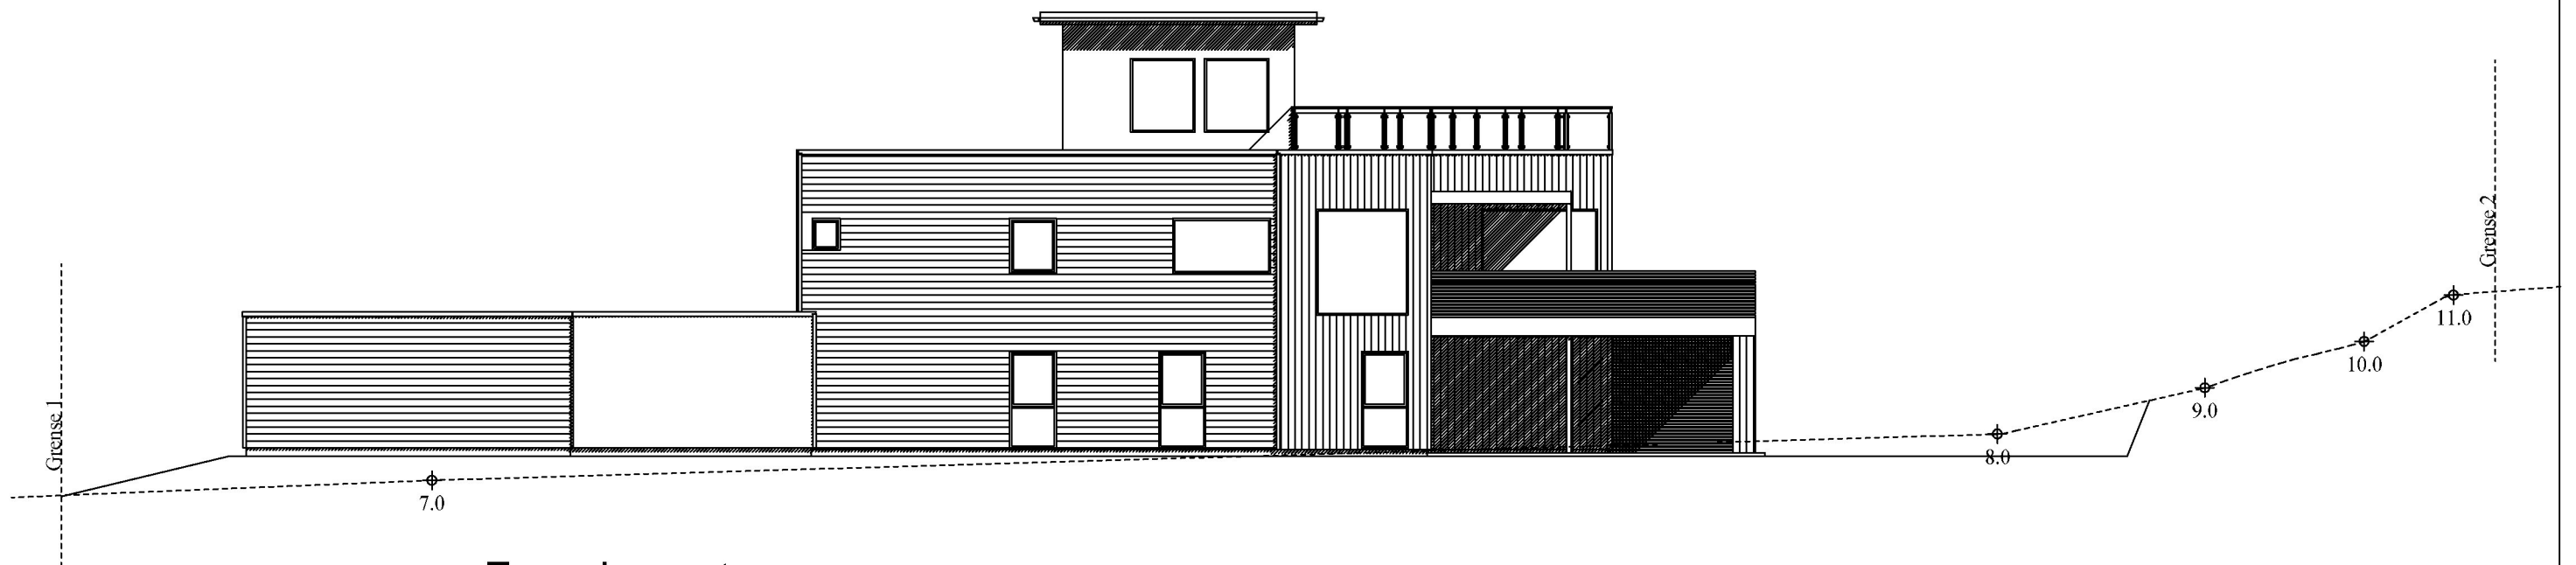

Ikke i målestokk

Fasade øst

Fasade vest

Rasmussen Bygg

HR
RASMUSSEN
BYGG
hjr.no
© Tegningen er beskyttet i.h.t. lov om opphavsrett.

Tiltakshaver:	Nordberg	Dato:	23.12.2021
Byggeplass:	Grødheimvegen 31, 4280 Skudenesheia	Tegn:	Inga
Kommune:	Karmøy	Prosjekt nr.:	
Gnr: 38 Bnr: 160 Mål: 1 :		Tegn.nr:	506
Fasade øst og vest			1421221

DATA DESIGN SYSTEM