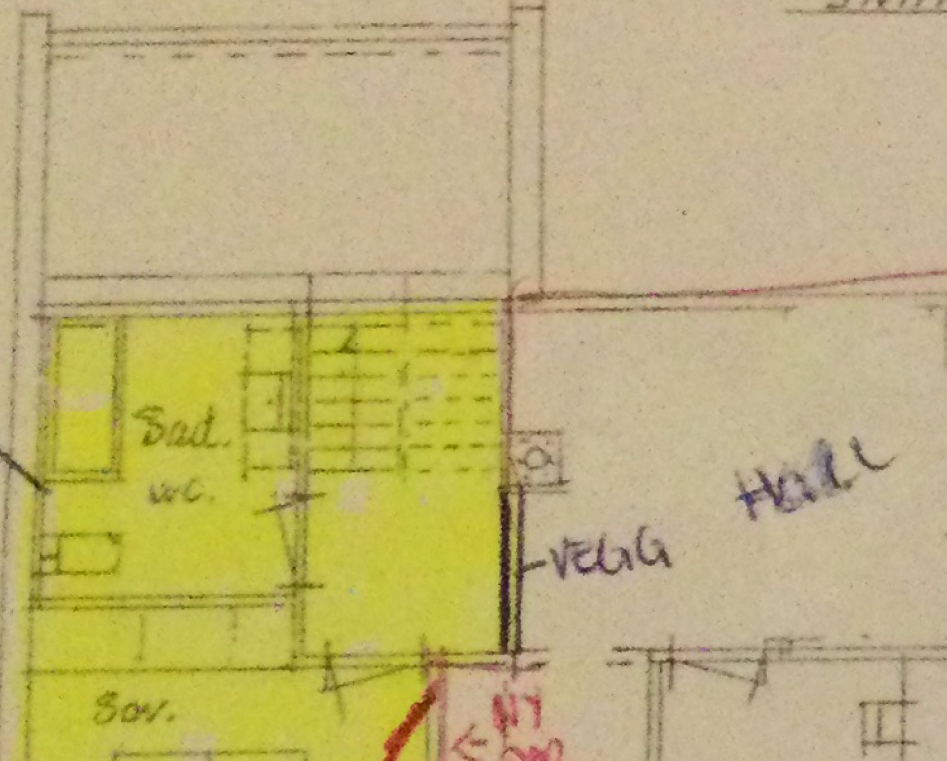

SNITT

av
museiet