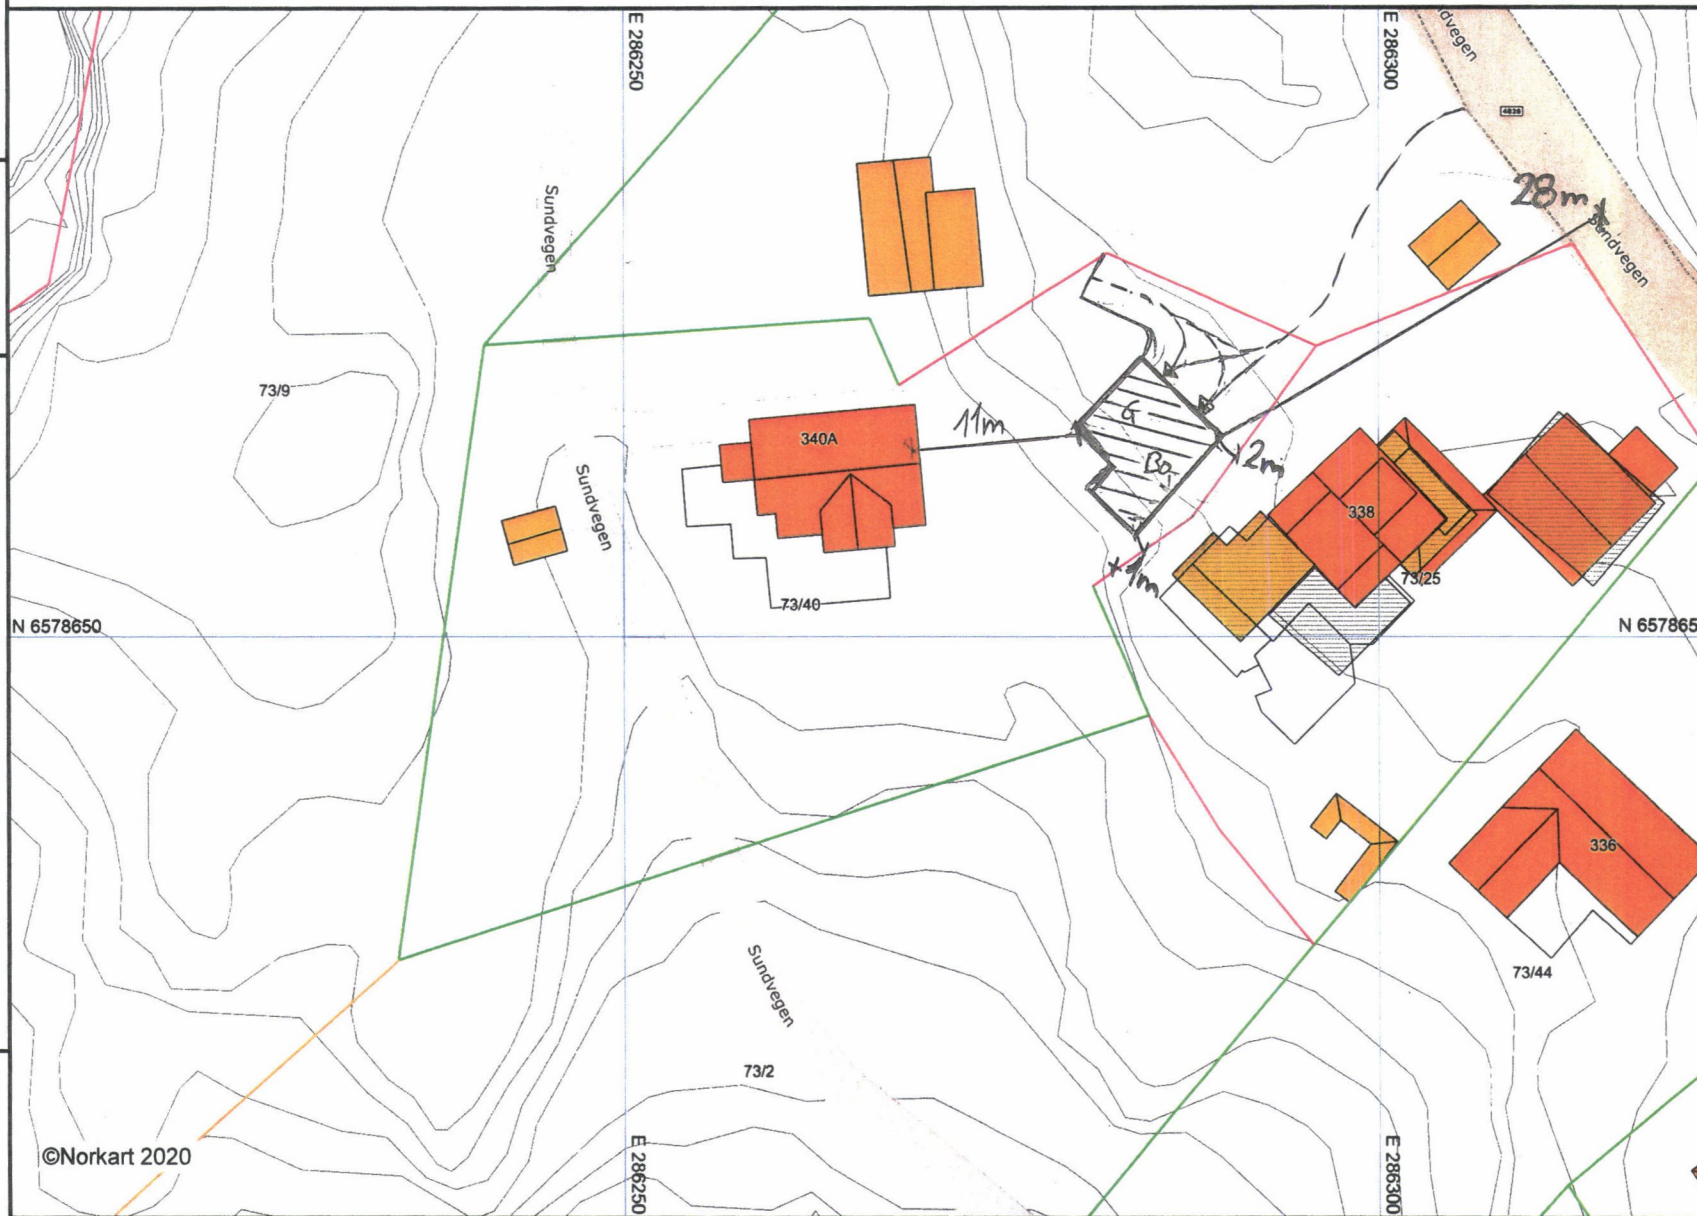

Karmøy kommune

Eiendom: 73/40
Adresse: Sundvegen 340A
Utskriftsdato: 17.02.2020
Målestokk: 1:500

- Eiendomsgr. nøyaktig ≤ 10 cm
- Eiendomsgr. middels nøyaktig $>10 \leq 30$ cm
- Eiendomsgr. mindre nøyaktig $>30 \leq 200$ cm
- Eiendomsgr. mindre nøyaktig $>200 \leq 500$ cm
- Eiendomsgr. lite nøyaktig ≥ 500 cm
- Eiendomsgr. uviss nøyaktighet
- - - Hjelpelinje veikant
- - - Eiendomsgr. omtvistet
- - - Hjelpelinje punktfaste
- - - Hjelpelinje vannkant
- Hjelpelinje fiktiv

UTM-32

Situasjonskart

Rev. 20.10.22 D-2

- 1) Det tas forbehold om feil i kartgrunnlaget
- 2) Ved utskrift fra PDF-fil kan målestokken bli unøyaktig