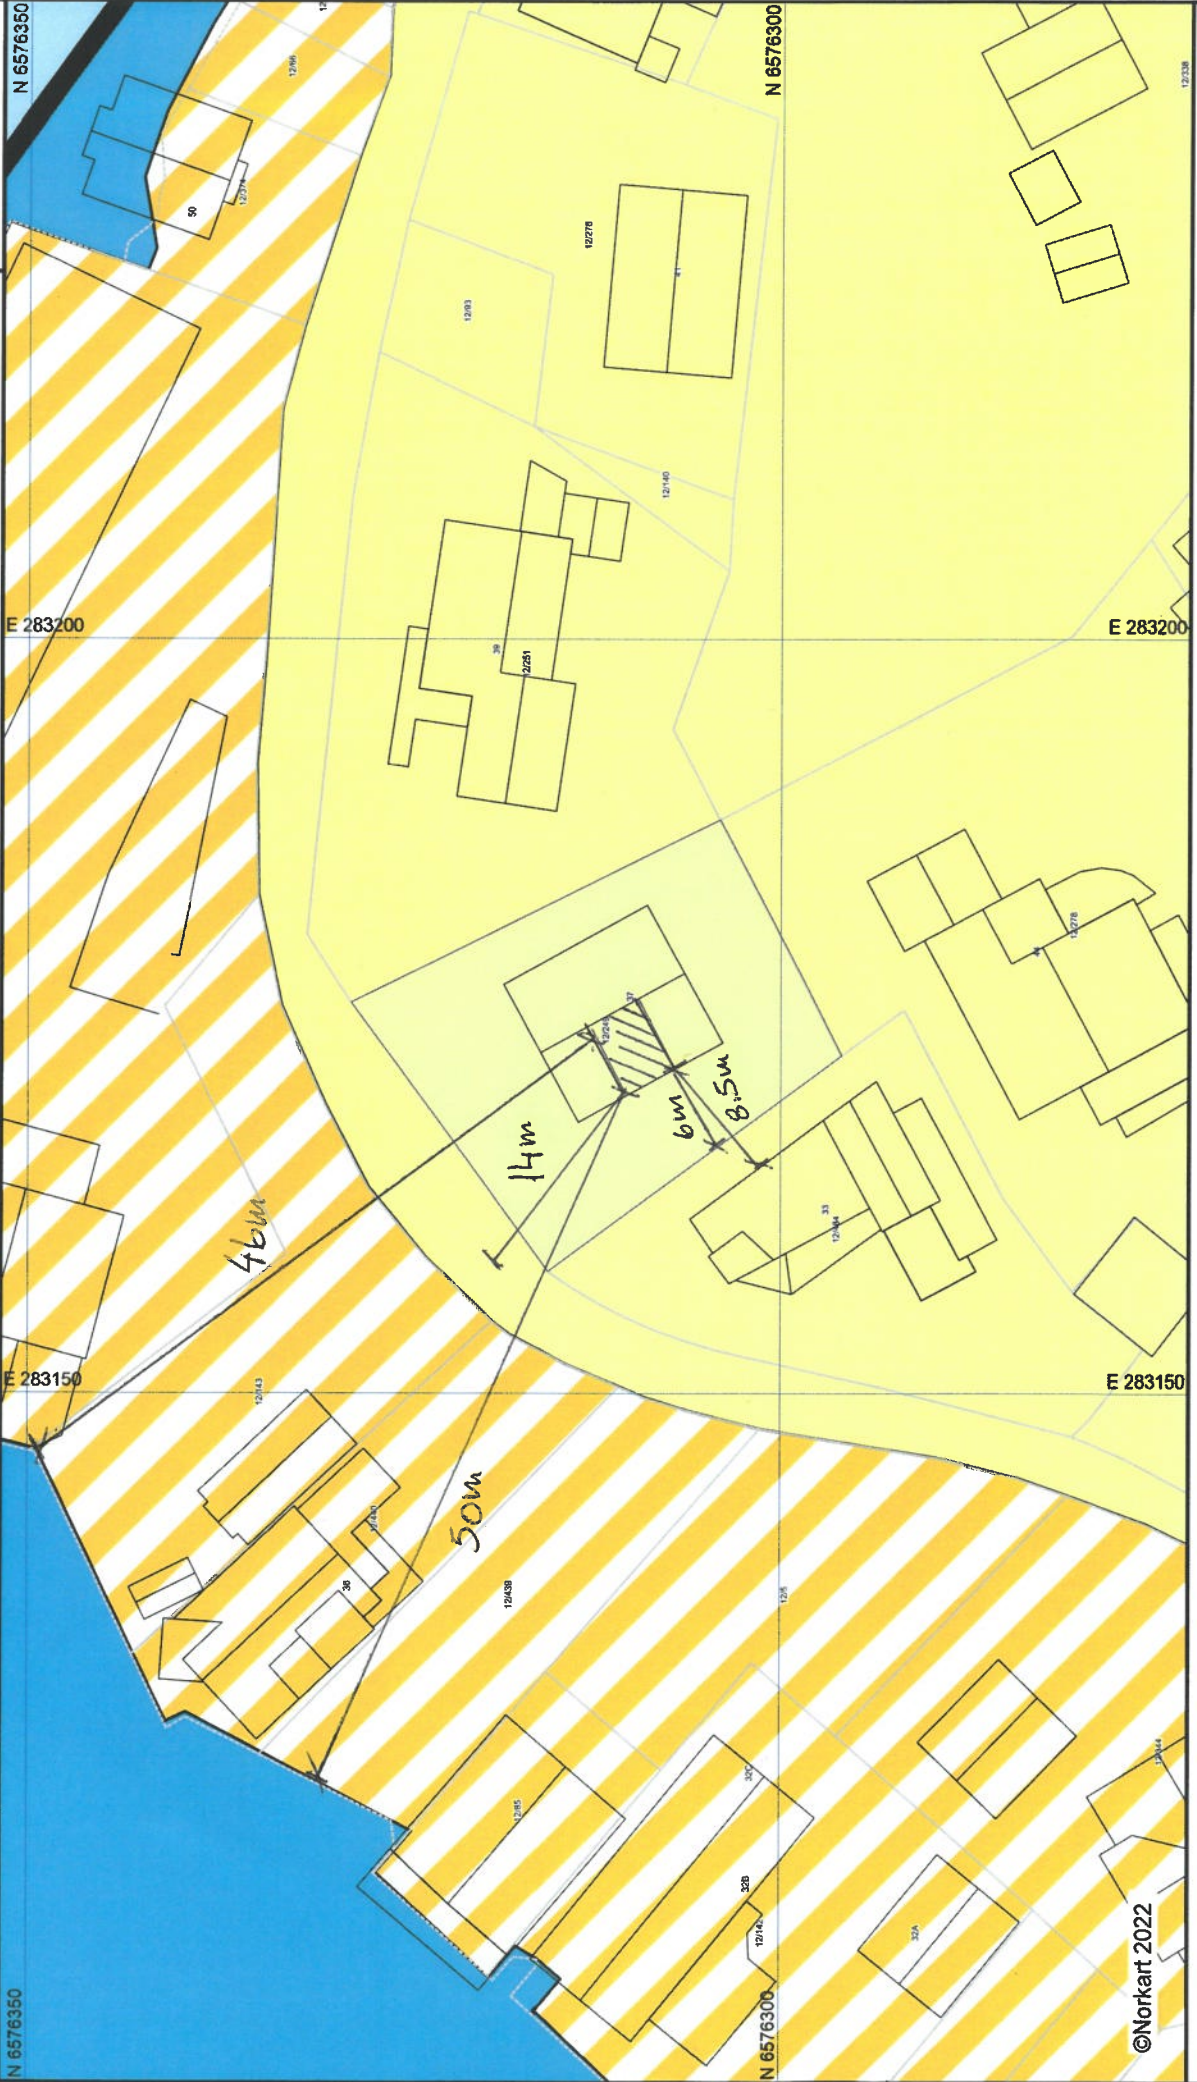

D-3

Karmøy kommune

Kommuneplankart

Eiendom: 12/249

Adresse: Tveitholmvegen 37

Utskriftsdato: 18.11.2022

Målestokk: 1:500

UTM-32

©Norkart 2022

1) Det tas forbehold om feil i kartgrunnlaget. 2) Ved utskrift fra PDF-fil kan målestokken bli unøyaktig. 3) Kommuneplanen er laget for små målestokker og kan være unøyaktig hvis man zoomer mye inn i planen.