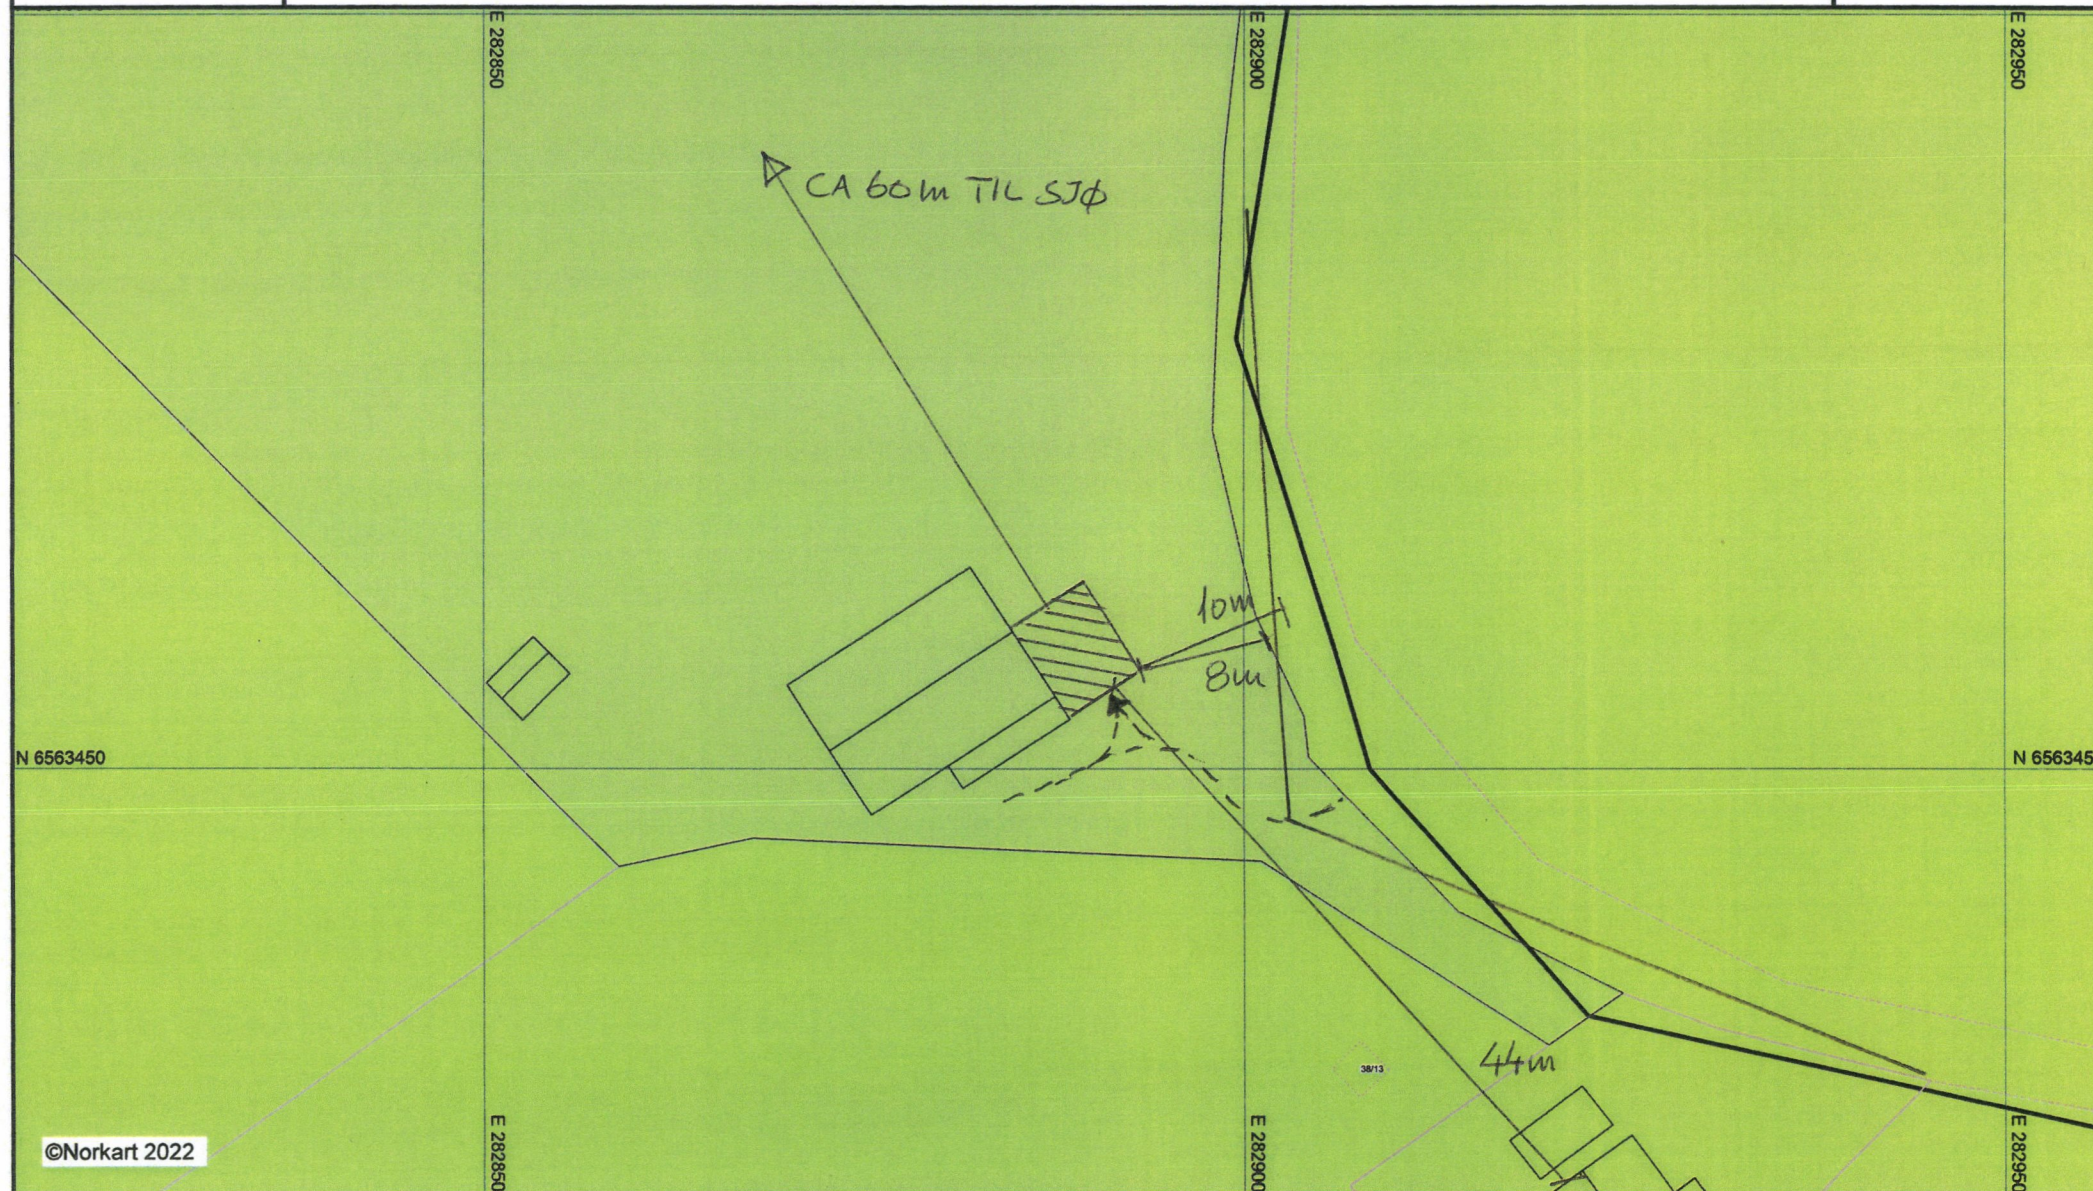

Karmøy kommune

Kommuneplankart

D-2

Eiendom: 38/15

Utskriftsdato: 06.12.2022

Adresse:

Målestokk: 1:500

UTM-32

©Norkart 2022

1) Det tas forbehold om feil i kartgrunnlaget. 2) Ved utskrift fra PDF-fil kan målestokken bli unøyaktig. 3) Kommuneplanen er laget for små målestokker og kan være unøyaktig hvis man zoomer mye inn i planen.