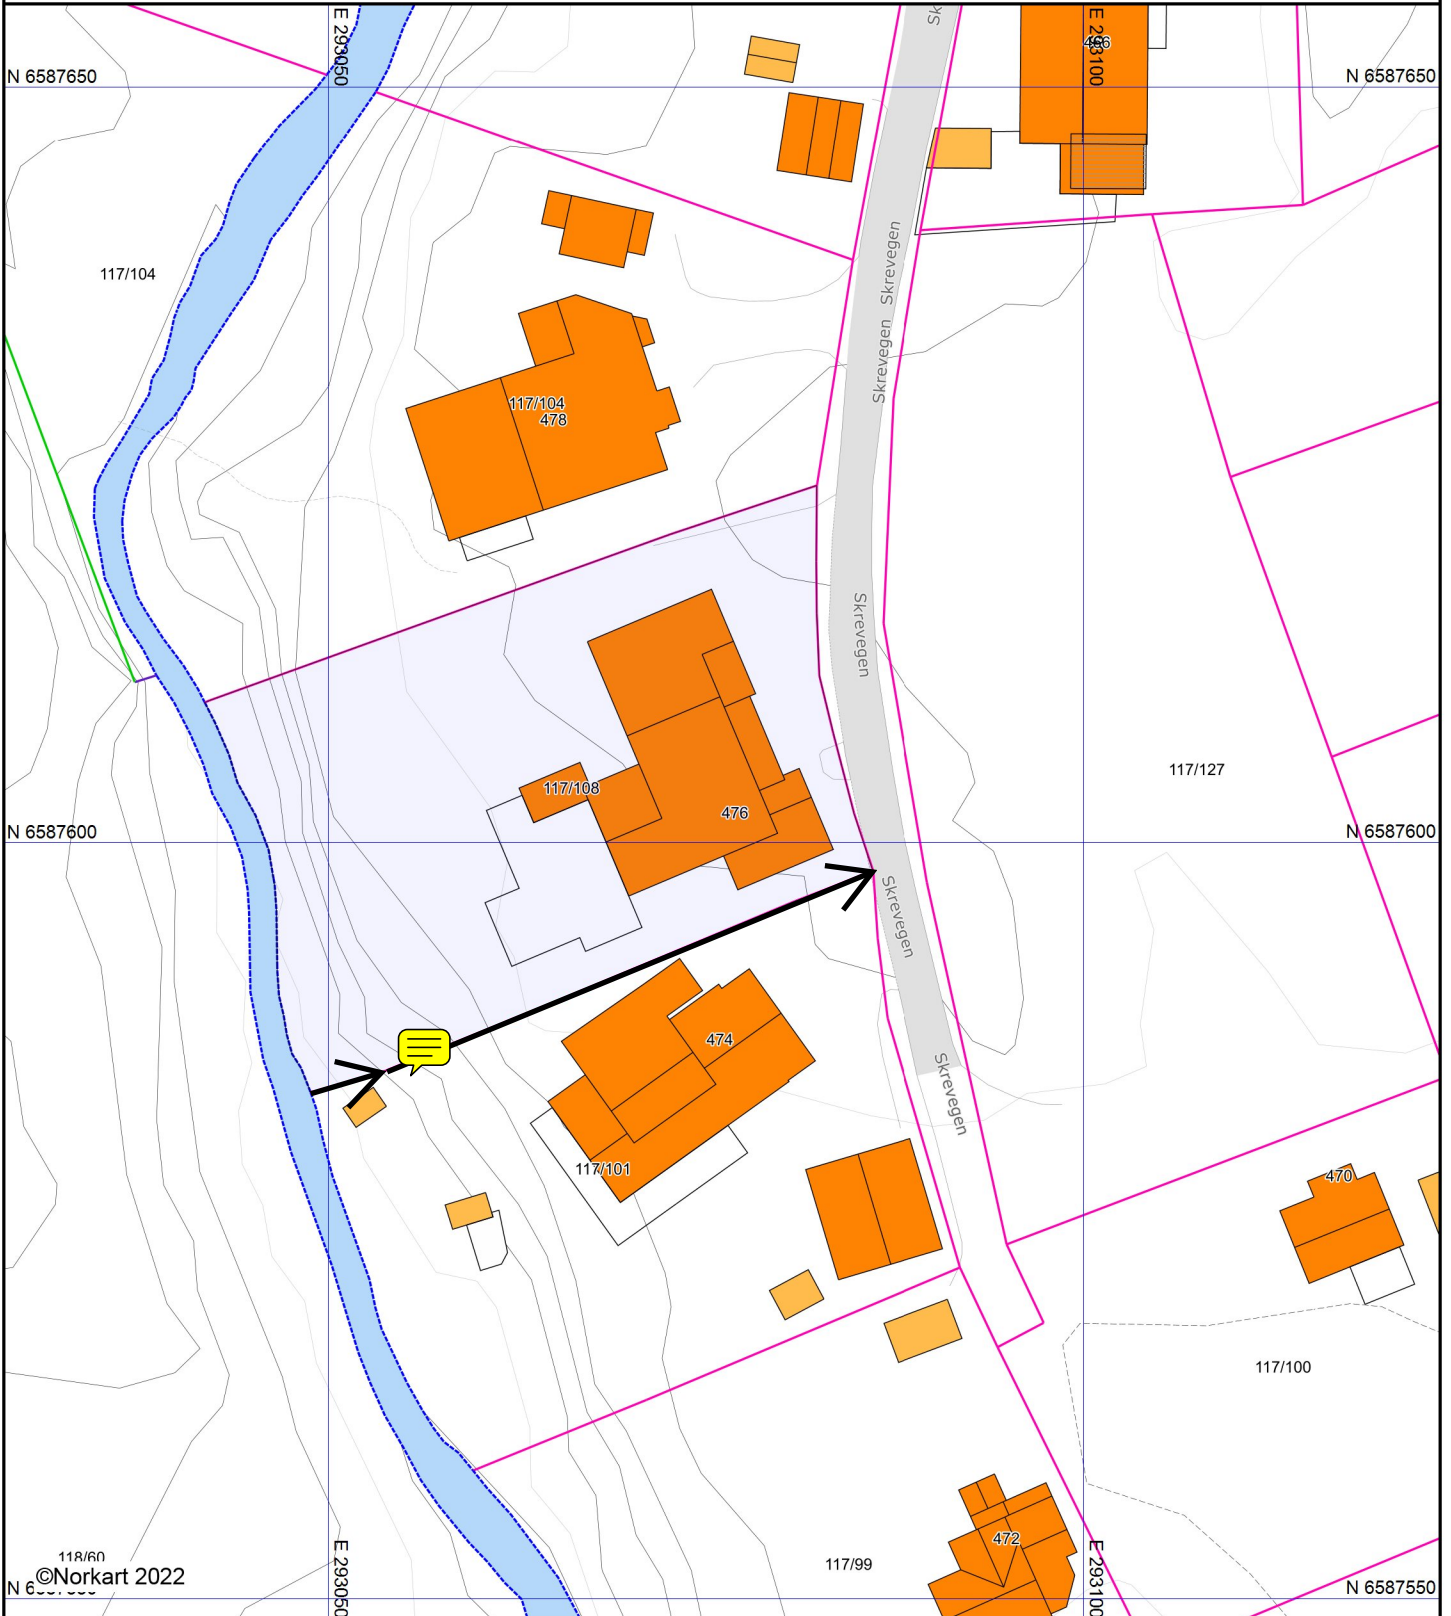

Karmøy kommune

# Situasjonskart

Eiendom: 117/108  
Adresse: Skrevegen 476  
Dato: 28.11.2022  
Målestokk: 1:500

UTM-32

- |                                               |                                                |                         |                      |
|-----------------------------------------------|------------------------------------------------|-------------------------|----------------------|
| Eiendomsgr. nøyaktig $\leq 10$ cm             | Eiendomsgr. mindre nøyaktig $>200 \leq 500$ cm | Eiendomsgr. omtvistet   | Hjelpelinje vannkant |
| Eiendomsgr. middels nøyaktig $>10 \leq 30$ cm | Eiendomsgr. lite nøyaktig $\geq 500$ cm        | Hjelpelinje veikant     | Hjelpelinje fiktiv   |
| Eiendomsgr. mindre nøyaktig $>30 \leq 200$ cm | Eiendomsgr. uvisst nøyaktighet                 | Hjelpelinje punkt feste |                      |

118/60  
©Norkart 2022  
N 6587550

- 1) Det tas forbehold om feil i kartgrunnlaget
- 2) Ved utskrift fra PDF-fil kan målestokken bli unøyaktig