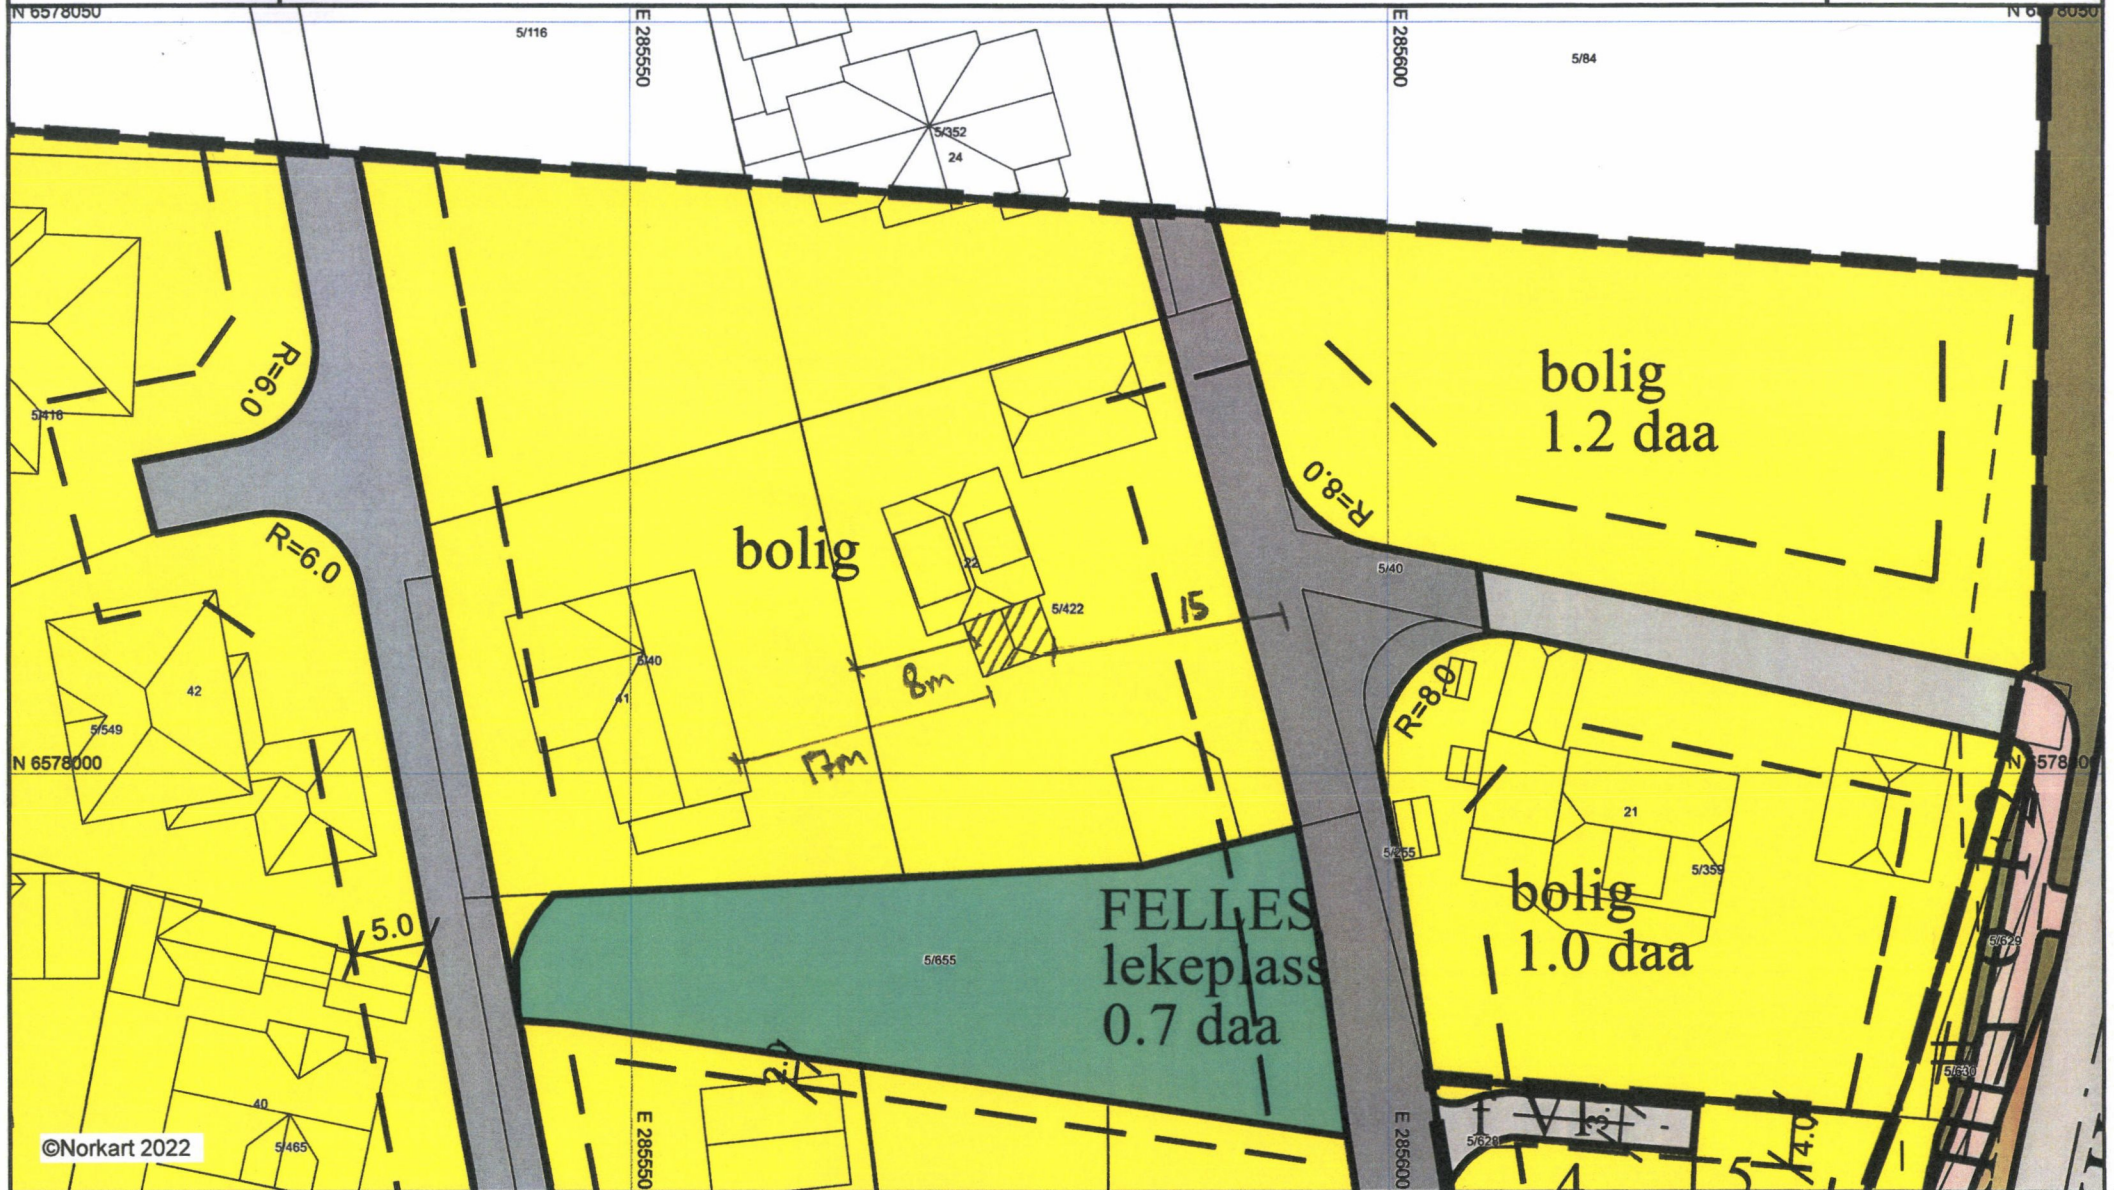

# Reguleringsplankart

D-2

Eiendom: 5/422

Utskriftsdato: 29.11.2022

Adresse: Moldbakkane 22

Målestokk: 1:500

©Norkart 2022

1) Det tas forbehold om feil i kartgrunnlaget. 2) Ved utskrift fra PDF-fil kan målestokken bli unøyaktig. 3) Kommuneplanen er laget for små målestokker og kan være unøyaktig hvis man zoomer mye inn i planen.