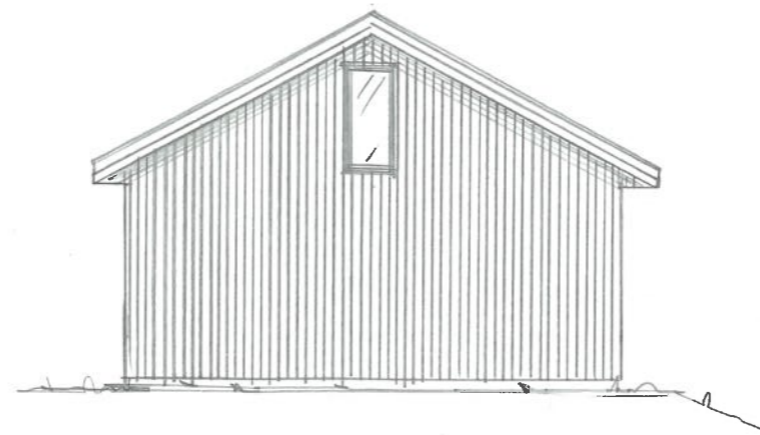

PLAN

FASADE SØR

FASADE ØST

SNITT

FASADE NORD

FASADE VEST

Dato	Konst/Tegnet	Godkjent	Målestokk	Gnr: 102
30.11.22	<i>[Signature]</i>		1:100	Bnr: 72
FAM. PANASIUK				GARASJE 49.5m <sup>2</sup> BYA
PEREDALEN 6, 4250 KOPLEVIK				
Tegn. nr. 1	PLAN/SNITT/FAS			