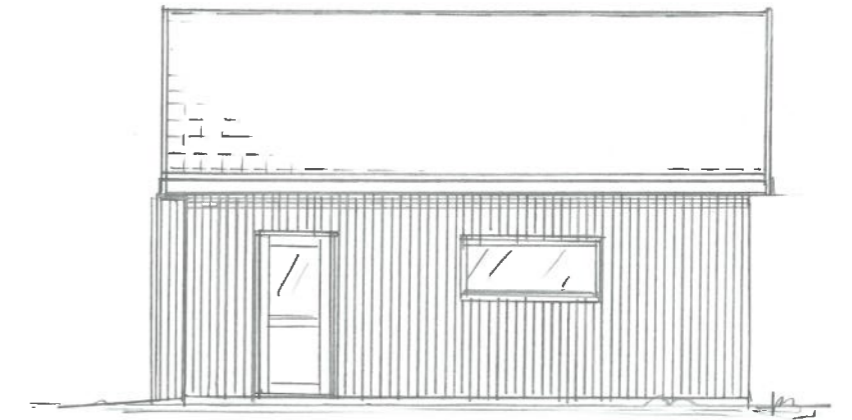

PLAN

FASADE SØR

FASADE ØST

SNITT

FASADE NORD

FASADE VEST

Dato	Konst/Tegnet	Godkjent	Målestokk	Gnr: 102
30.11.22	<i>[Signature]</i>		1:100	Bnr: 72
FAM. PANASIUK				GARASJE 49.5m <sup>2</sup> BYA
PEREDALEN 6, 4250 KOPLEVIK				
Tegn. nr. 1	PLAN/SNITT/FAS			