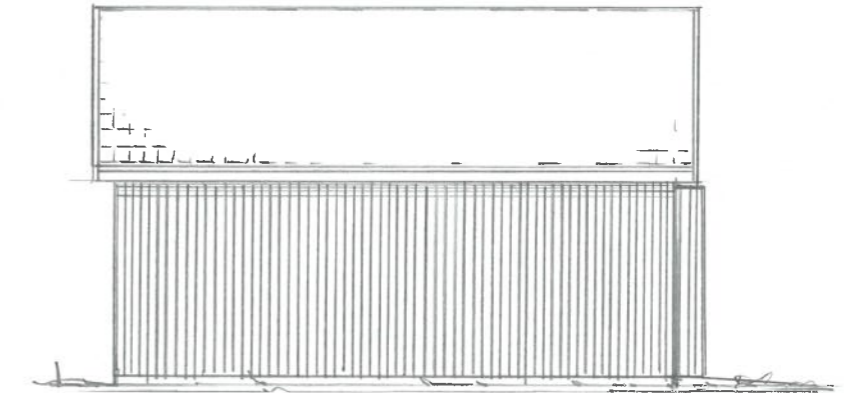

PLAN

FASADE SØR

FASADE ØST

SNITT

FASADE NORD

FASADE VEST

Dato	Konst/Tegnet	Godkjent	Målestokk	Gnr: 102
30.11.22	<i>[Signature]</i>		1:100	Bnr: 72
FAM. PANASIUK				GARASJE 49.5m <sup>2</sup> BYA
PEREDALEN 6, 4250 KOPLEVIK				
Tegn. nr. 1	PLAN/SNITT/FAS			