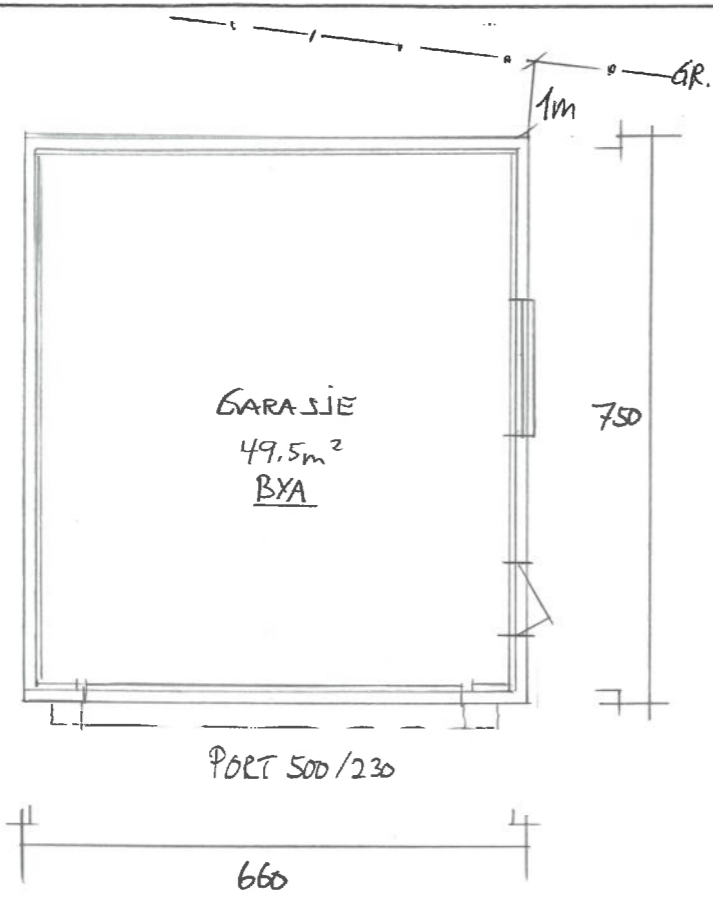

PLAN

FASADE SØR

FASADE ØST

SNITT

FASADE NORD

FASADE VEST

Dato	Konst/Tegnet	Godkjent	Målestokk	Gnr: 102
30.11.22	<i>[Signature]</i>		1:100	Bnr: 72
FAM. PANASIUK				GARASJE 49.5m <sup>2</sup> BYA
PEREDALEN 6, 4250 KOPLEVIK				
Tegn. nr. 1	PLAN/SNITT/FAS			