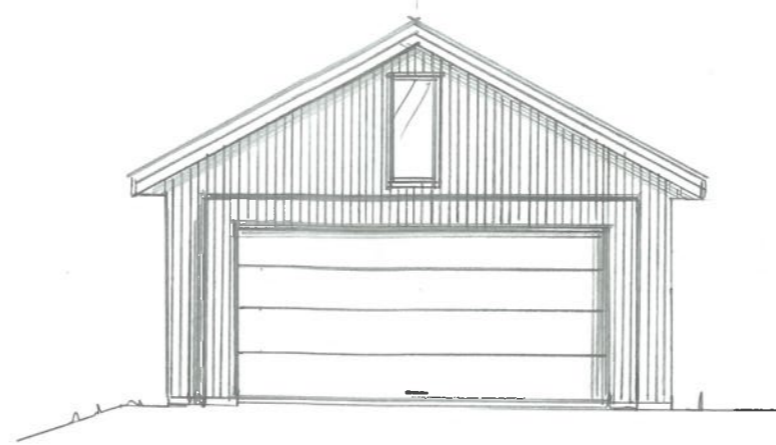

PLAN

FASADE SØR

FASADE ØST

SNITT

FASADE NORD

FASADE VEST

Dato	Konst/Tegnet	Godkjent	Målestokk	Gnr: 102
30.11.22	<i>[Signature]</i>		1:100	Bnr: 72
FAM. PANASIUK				GARASJE 49.5m <sup>2</sup> BYA
PEREDALEN 6, 4250 KOPLEVIK				
Tegn. nr. 1	PLAN/SNITT/FAS			