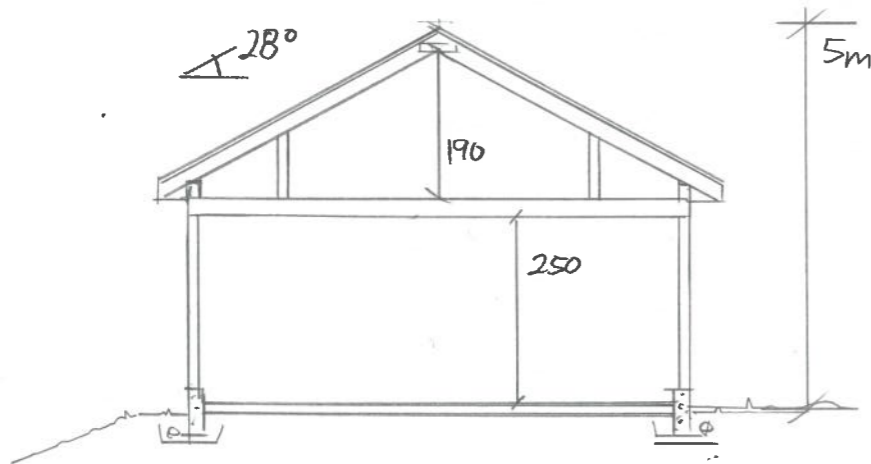

PLAN

FASADE SØR

FASADE ØST

SNITT

FASADE NORD

FASADE VEST

Dato	Konst/Tegnet	Godkjent	Målestokk	Gnr: 102
30.11.22	<i>[Signature]</i>		1:100	Bnr: 72
FAM. PANASIUK				GARASJE 49.5m <sup>2</sup> BYA
PEREDALEN 6, 4250 KOPLEVIK				
Tegn. nr. 1	PLAN/SNITT/FAS			