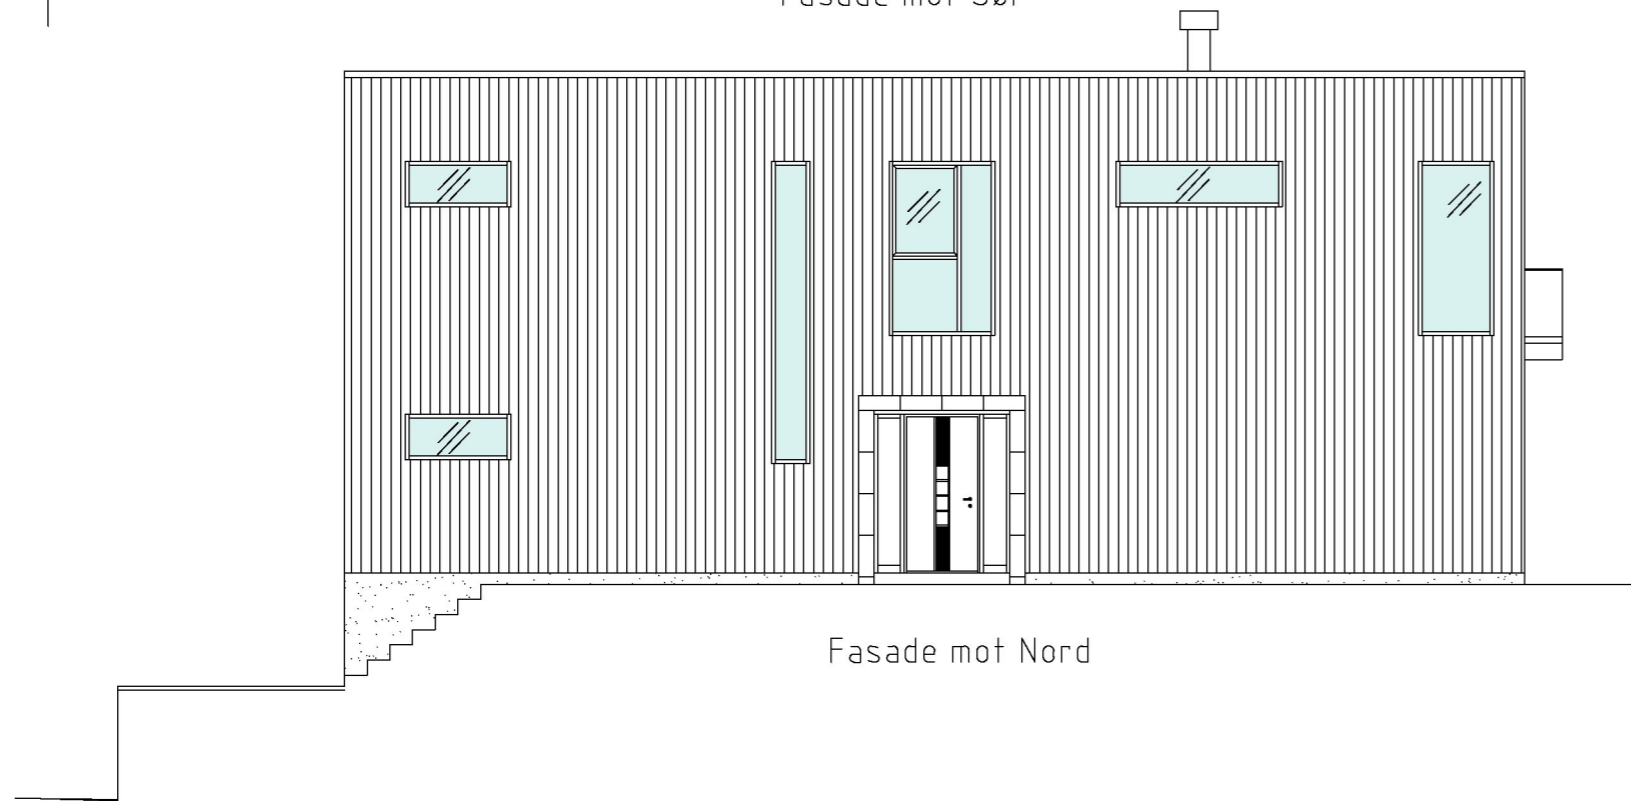

Fasade mot Sør

Fasade mot Vest

Fasade mot Nord

Fasade mot Øst

Dato 05.12.22	Konstr./Tegnet Ove Kvilhaug	Tracet	Målestokk 1:100	
Kontr.	Stand. kontr.	Gedkjent		
Bårdsen Roy og Elin Gnr. 15 Bnr 2062				Erstattet av
				E2 Fasader
Henvising		Beregning	Filnavn	