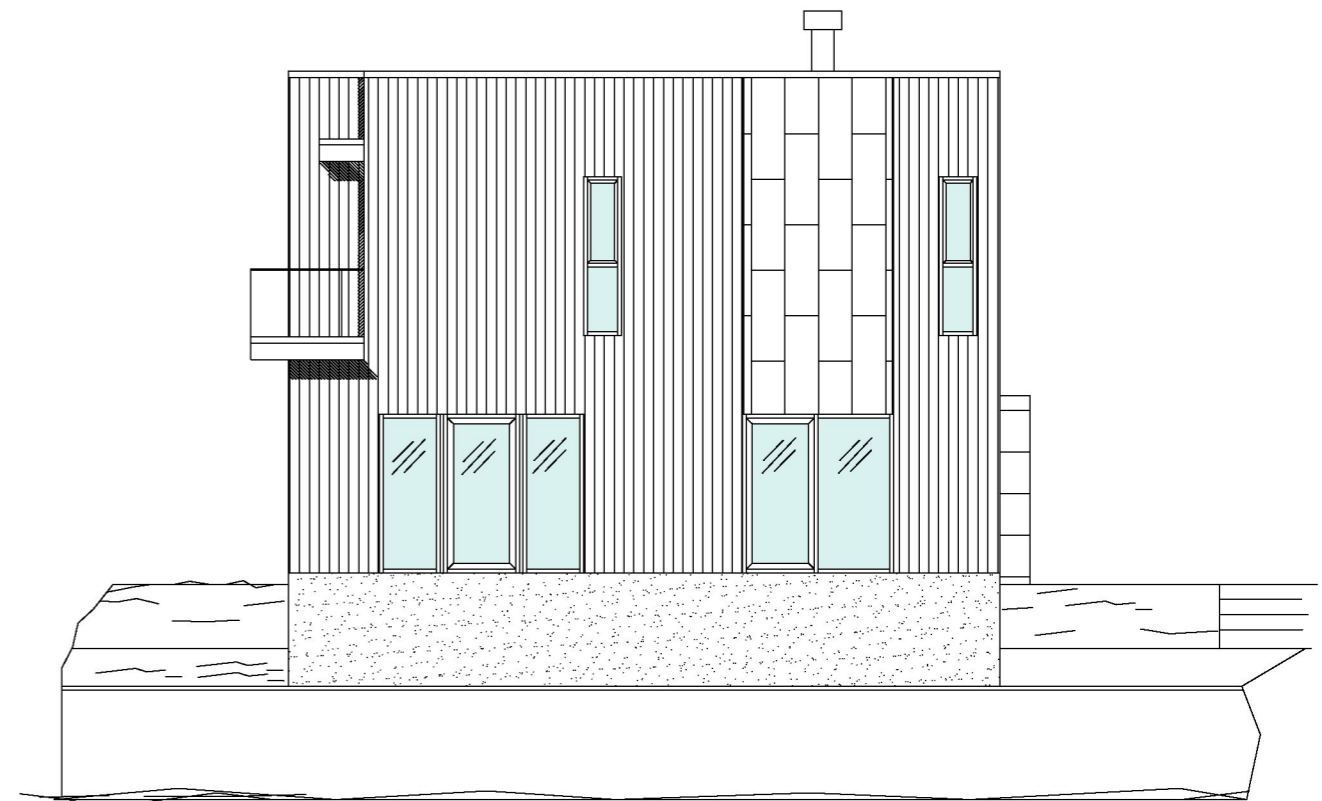

Fasade mot Sør

Fasade mot Vest

Fasade mot Nord

Fasade mot Øst

Dato 05.12.22	Konstr./Tegnet Ove Kvilhaug	Tracet	Målestokk 1:100	
Kontr.	Stand. kontr.	Gedkjent		
Bårdsen Roy og Elin Gnr. 15 Bnr 2062				Erstattet av
				E2 Fasader
Henvising		Beregning	Filnavn	