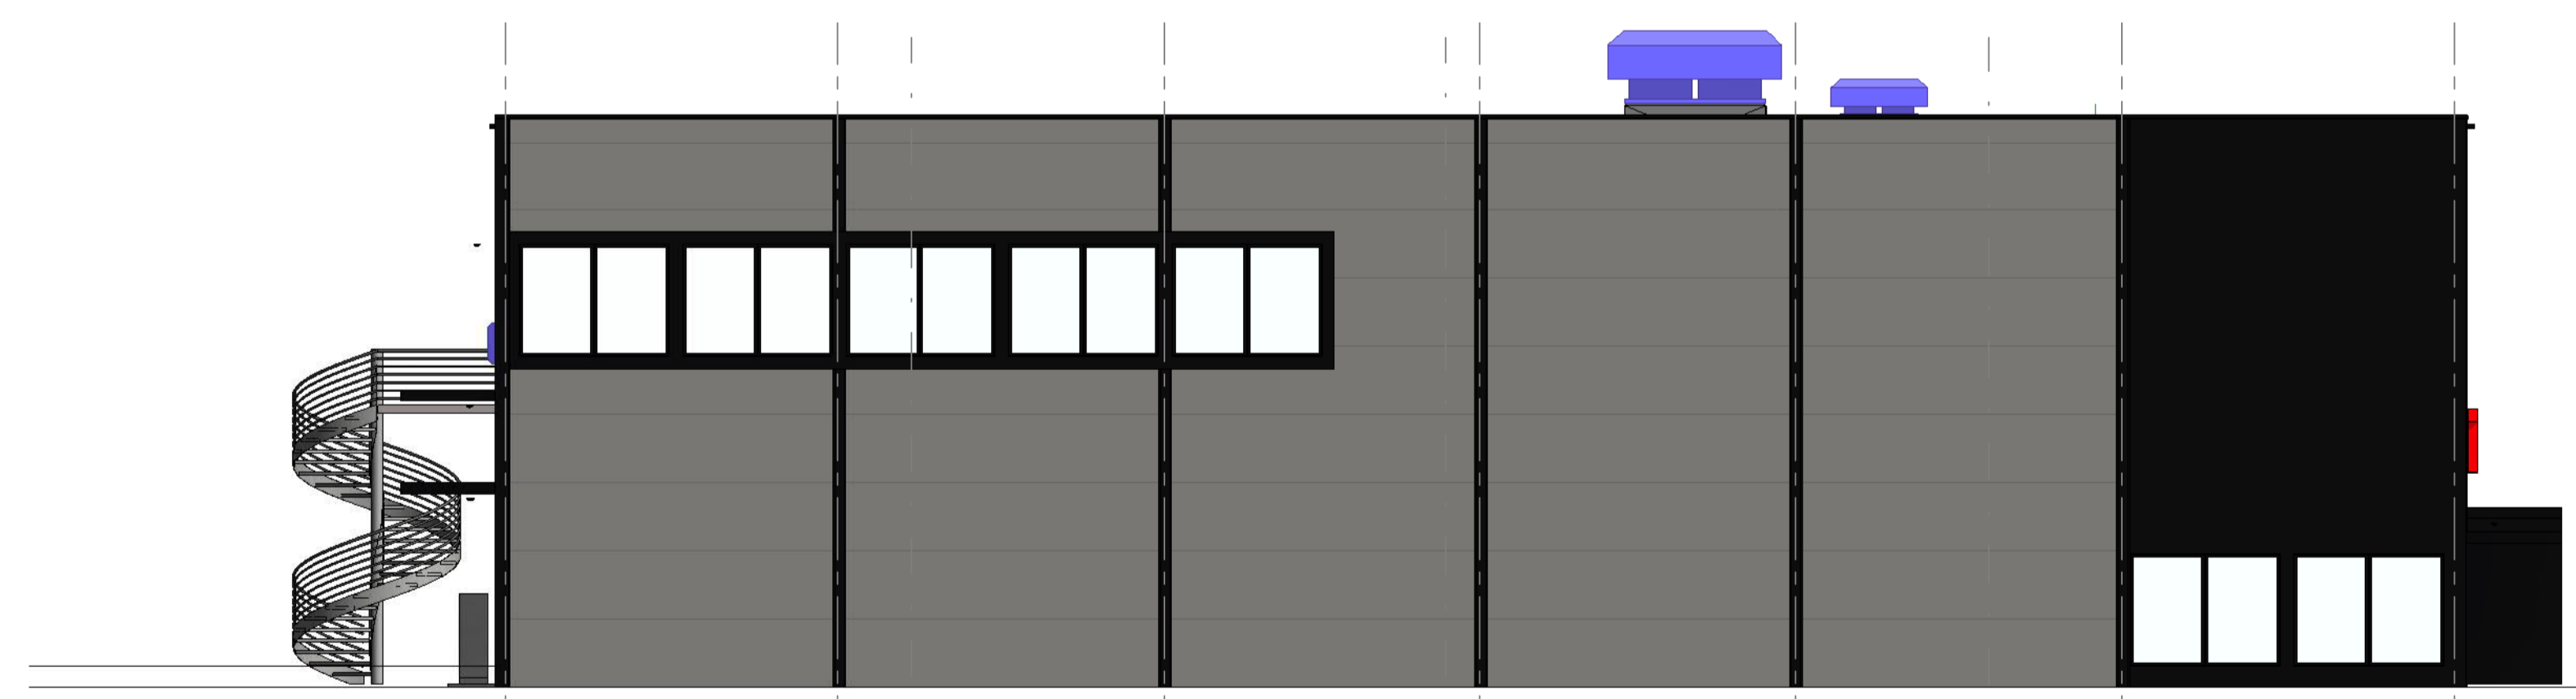

FASADE MOT SØR-ØST

FASADE MOT NORD-VEST

Eksisterende fasade		23.12.2022	sjh
Arkitekt	Date	Sign.	
			
NOREVEGEN 34 Norev. 34, 5542 Karmsund Norheim 1b AS			
Tegnet av:	Dato:	Oppdr:	Målestokk:
sjh	26.08.22	148/1048	A1
Tegningens:			
Eksisterende fasader sør-øst og nord-vest			11537_70A