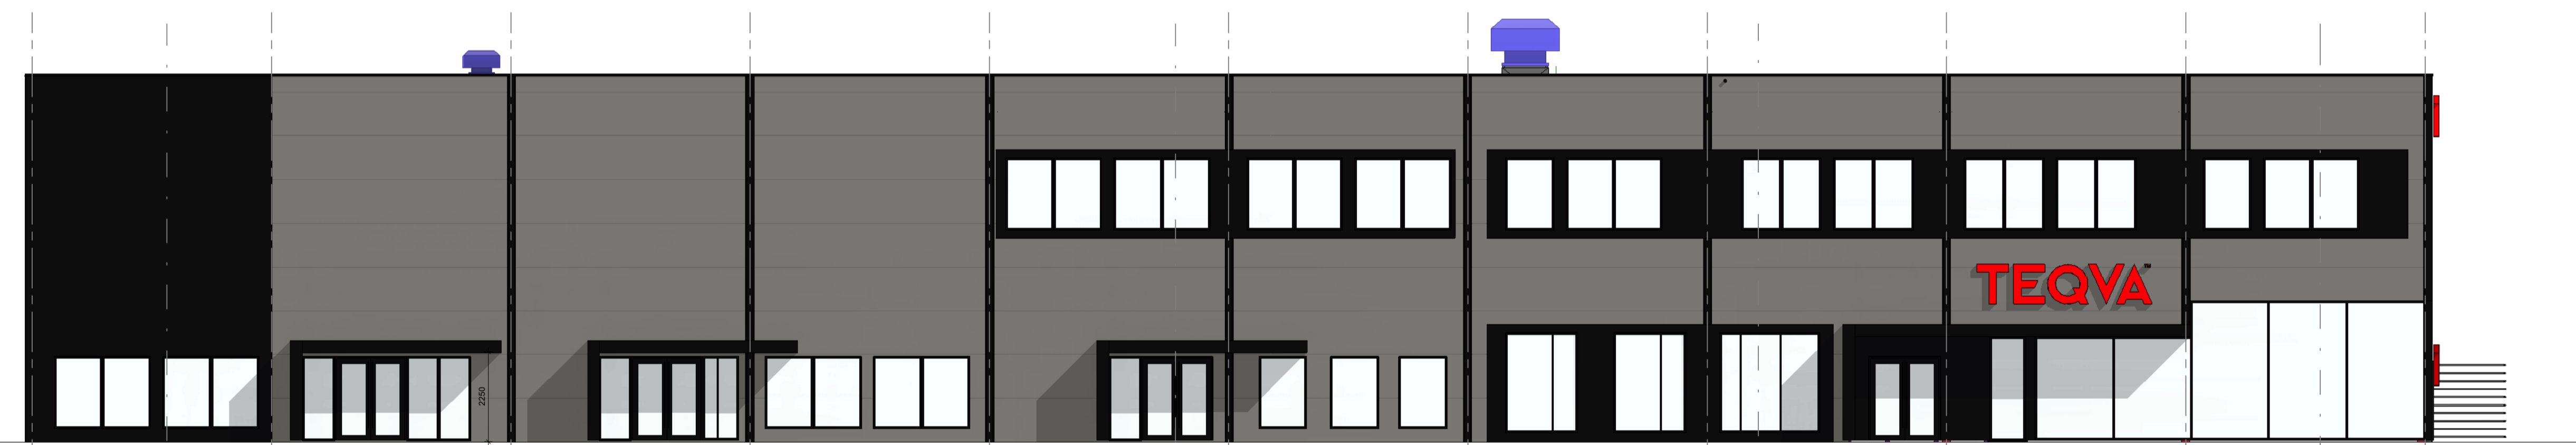

FASADE MOT SØR-ØST

FASADE MOT SØR-VEST

Eksisterende fasader		23.12.2022	sjh
Arkitekt	Date	Sign.	
<p>NOREVEGEN 34 Norev. 34, 5542 Karmsund Norheim 1b AS</p>			
Arkitekt	Dato	Gitt/Bort	Målestokk
sjh	26.08.22	148/1048	A1
Eksisterende fasader nord-vest og sør-vest			11537_71A