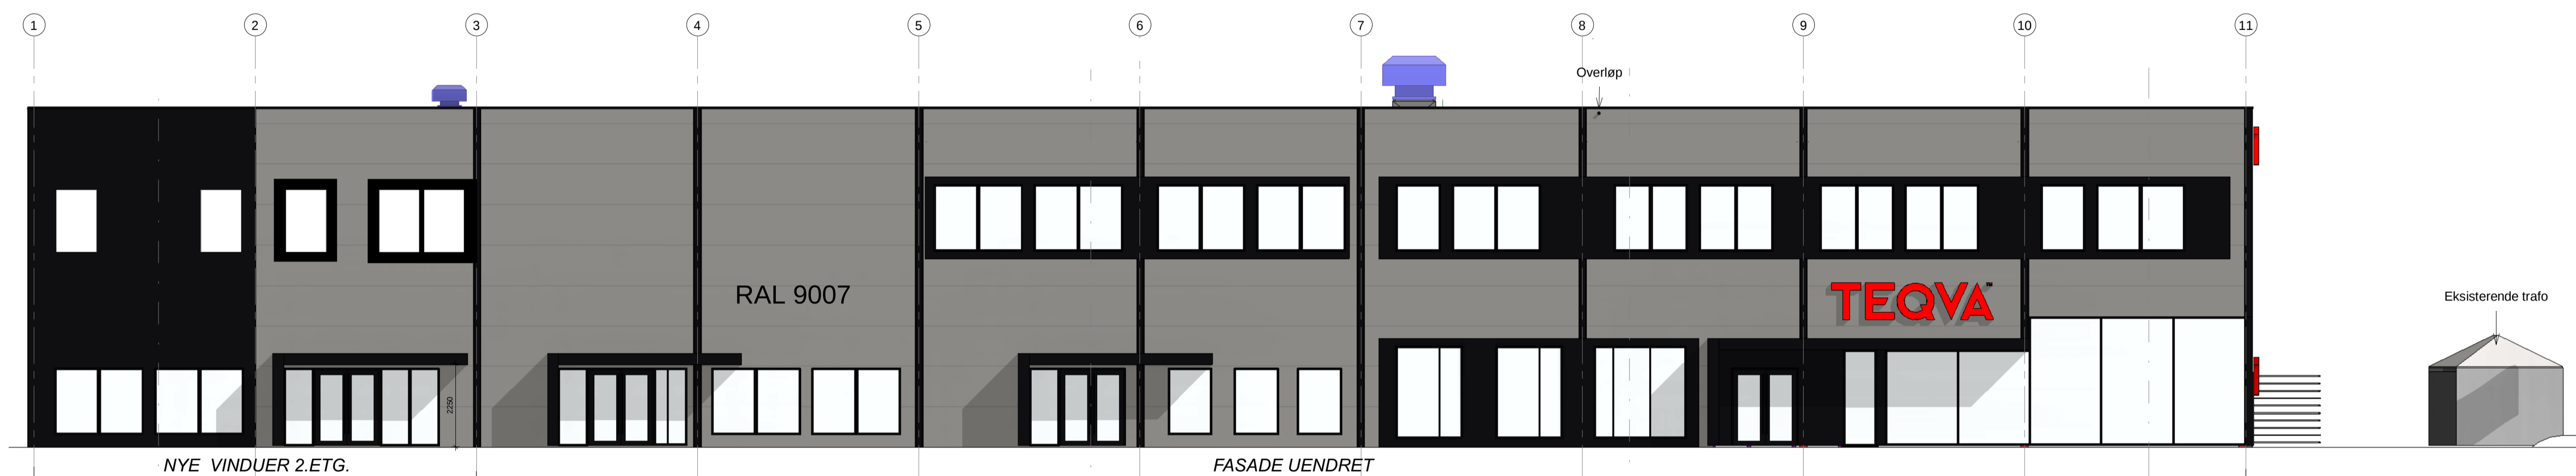

FASADE MOT NORD - ØST

FASADE MOT SØR - VEST

FASADE MOT SØR - ØST

FASADE MOT NORD - VEST

Arkitektkontoret		NOREVEGEN 34		Tiltakshaver	
Arkitekt	sjh	Dato	26.08.22	Oppdr	148/1048
Prosjekt	Fasader	Målestokk	1:50, 1:1	Dato	20.09.2022
ARKITEKT KONTORET				11537_351A	
BREKKE HELGELAND BREKKE AS					