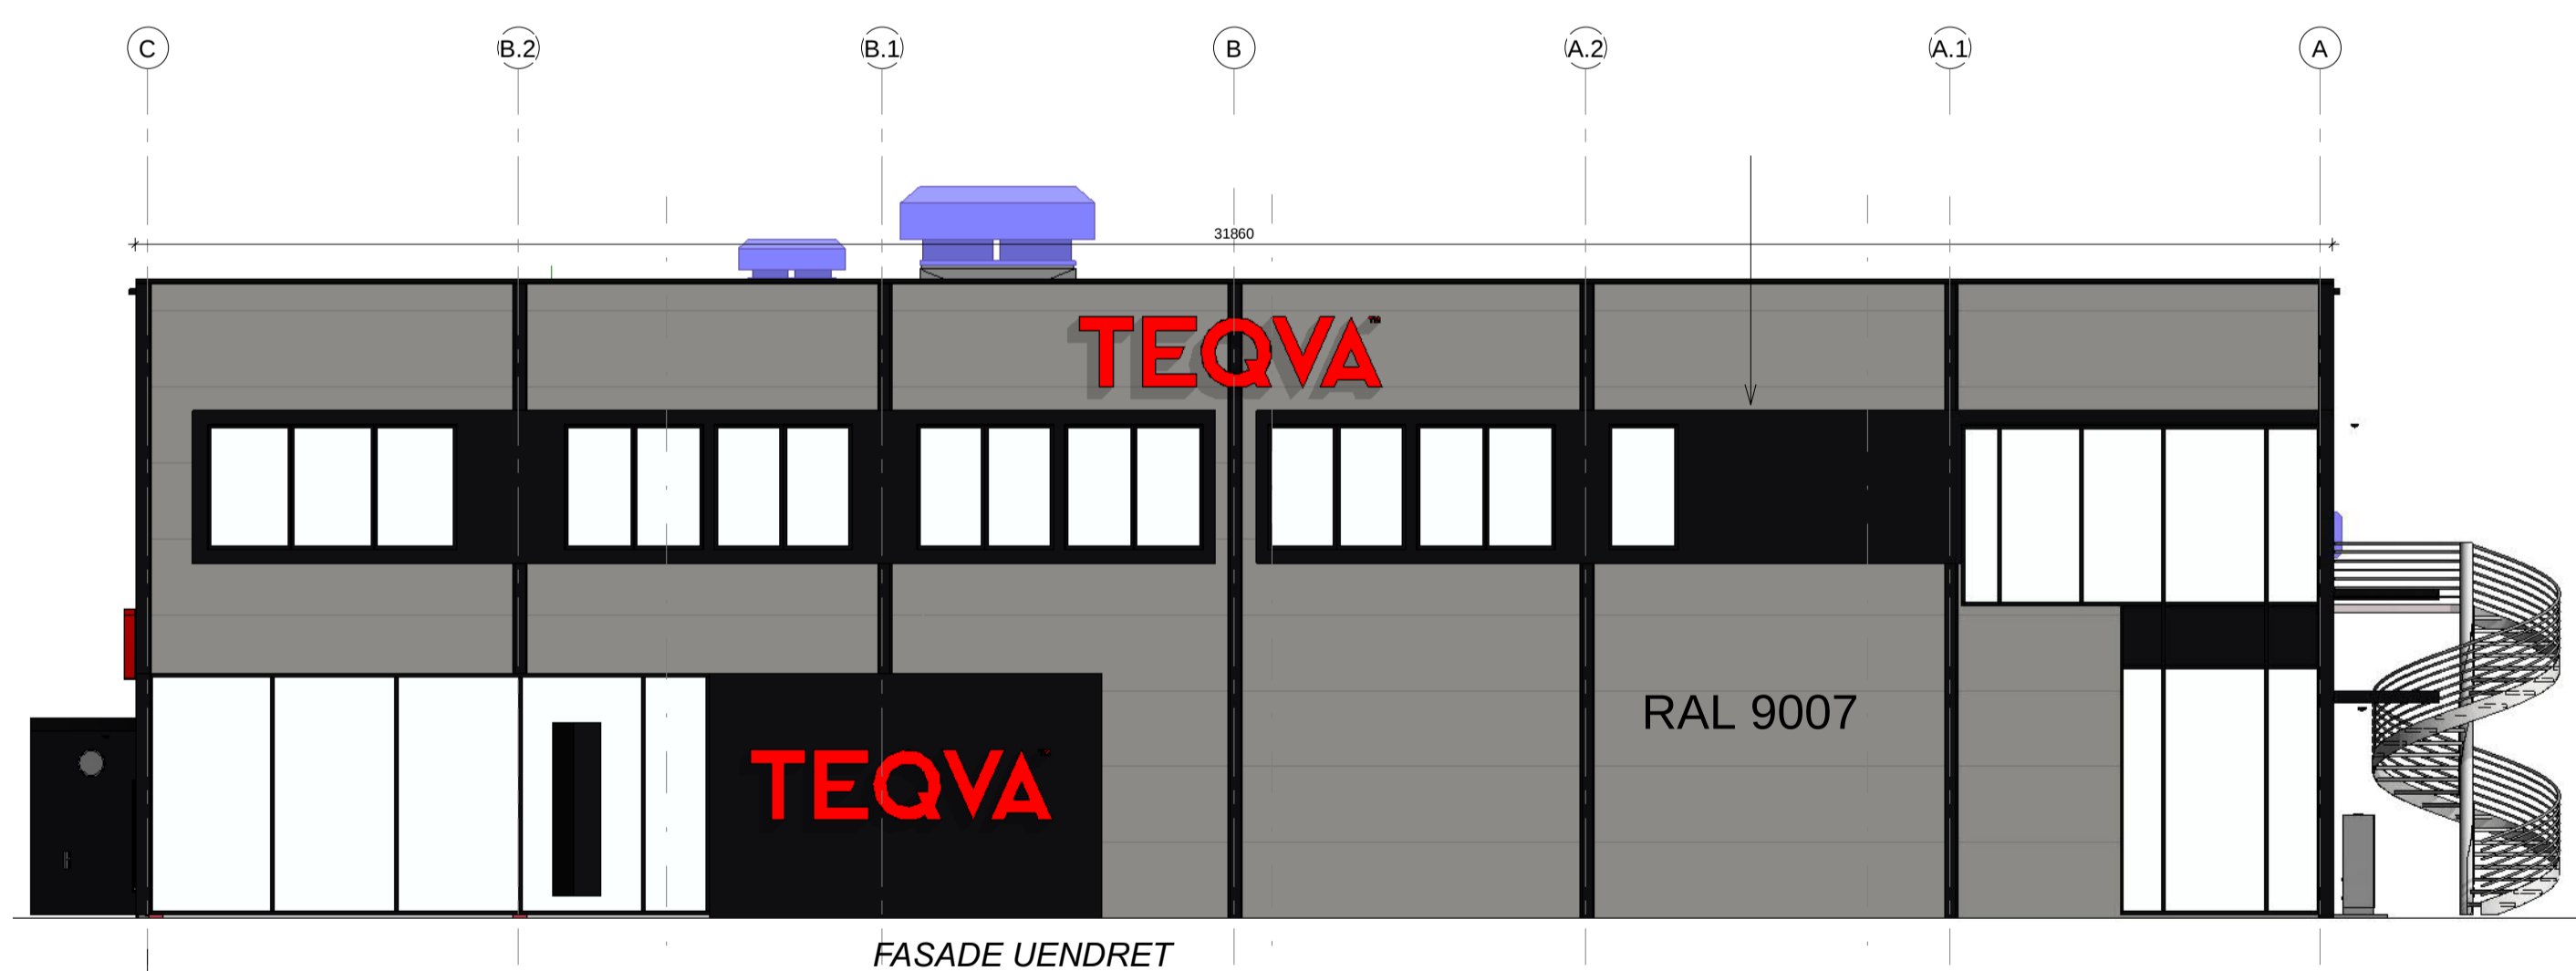

FASADE MOT NORD - ØST

FASADE MOT SØR - VEST

FASADE MOT SØR - ØST

FASADE MOT NORD - VEST

Arkitektkontoret		NOREVEGEN 34		Tiltakshaver	
Arkitekt	sjh	Dato	26.08.22	Oppdr	148/1048
Prosjekt	Fasader	Målestokk	1:50, 1:1	Dato	20.09.2022
ARKITEKT KONTORET				11537_351A	
BREKKE HELGELAND BREKKE AS					