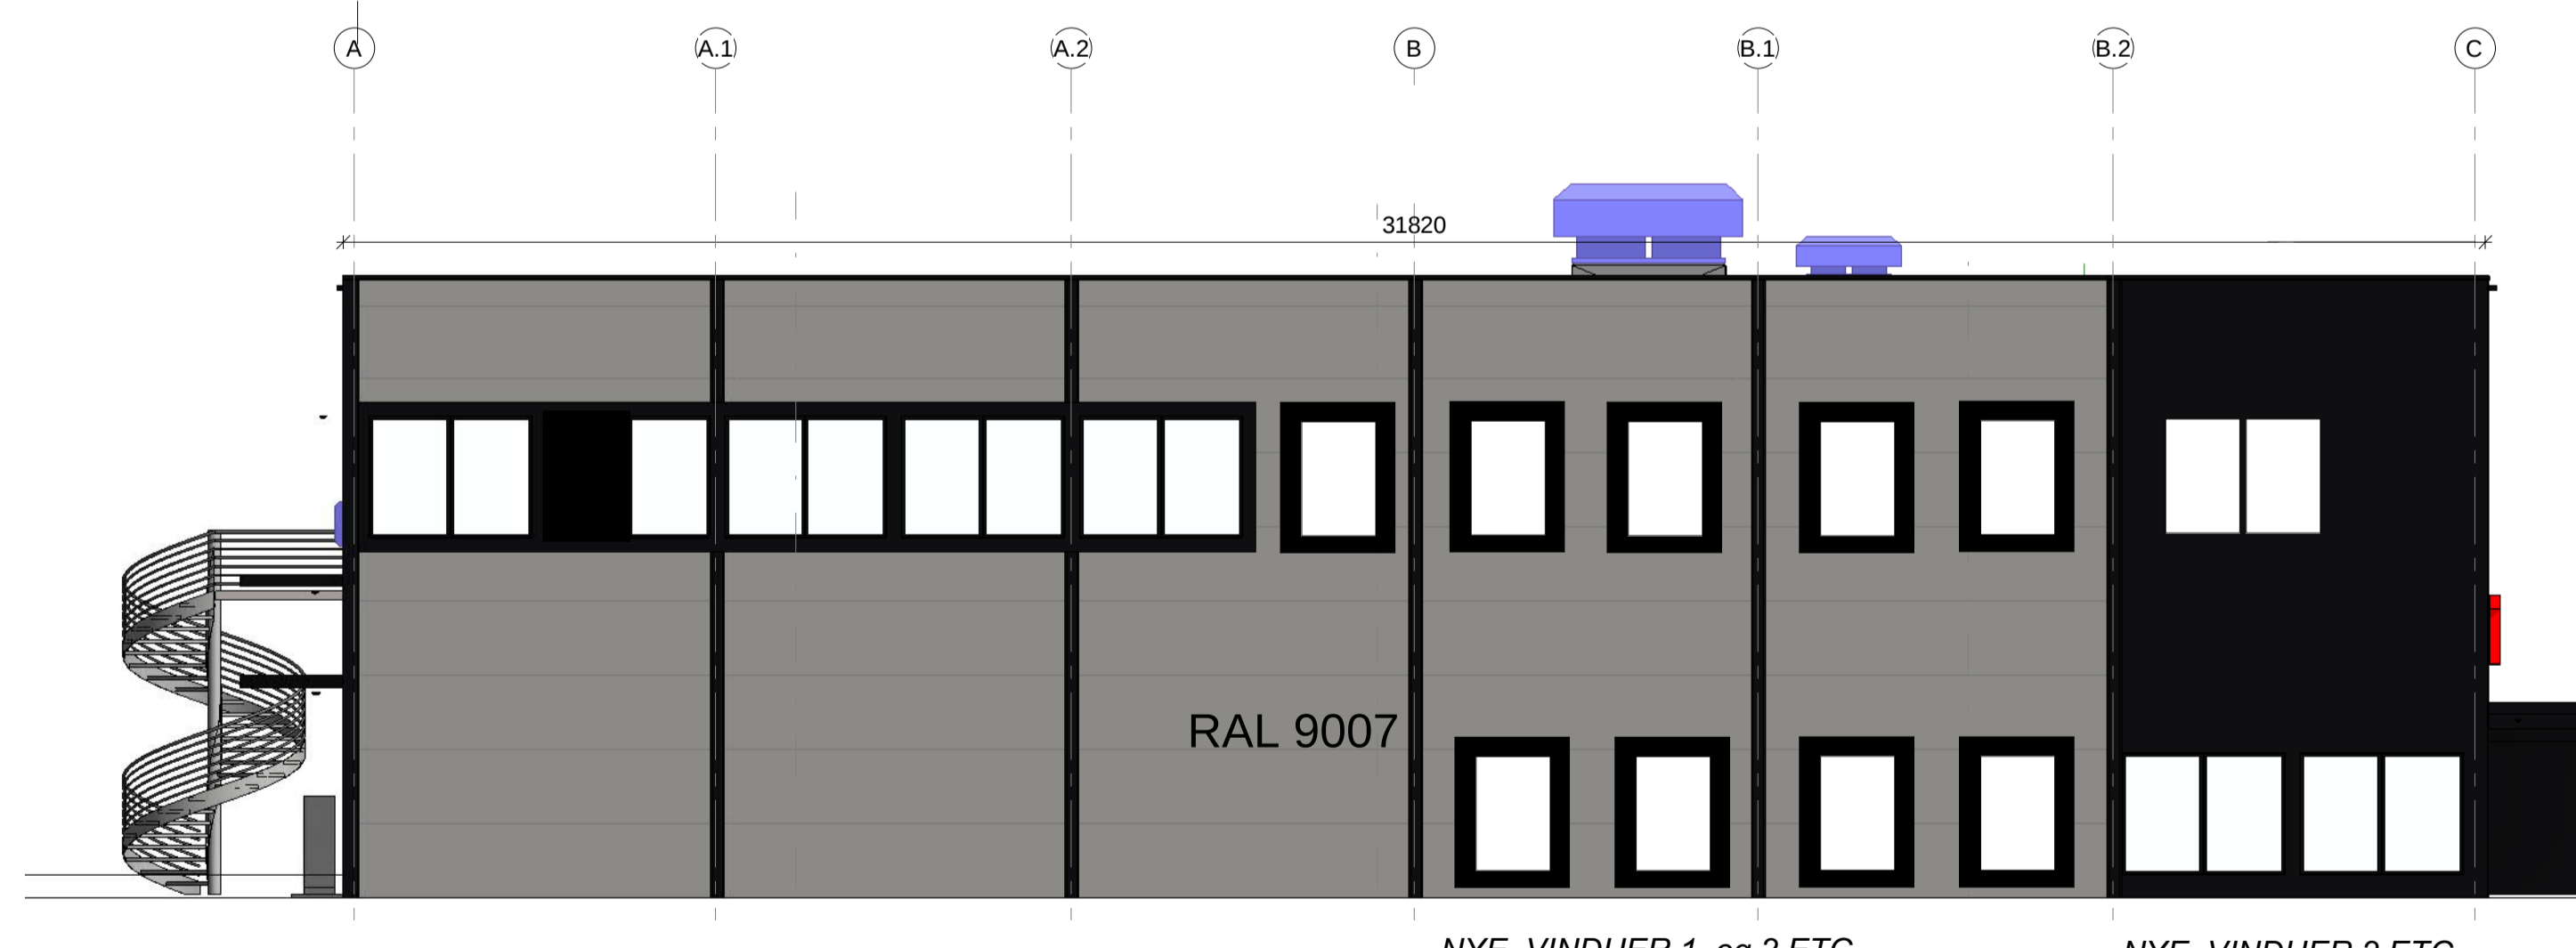

FASADE MOT NORD - ØST

FASADE MOT SØR - VEST

FASADE MOT SØR - ØST

FASADE MOT NORD - VEST

Arkitektkontoret		NOREVEGEN 34		Tiltakshaver	
Arkitekt	sjh	Dato	26.08.22	Oppdr	148/1048
Prosjekt	Fasader	Målestokk	1:50, 1:1	Dato	20.09.2022
ARKITEKT KONTORET				11537_351A	
BREKKE HELGELAND BREKKE AS					