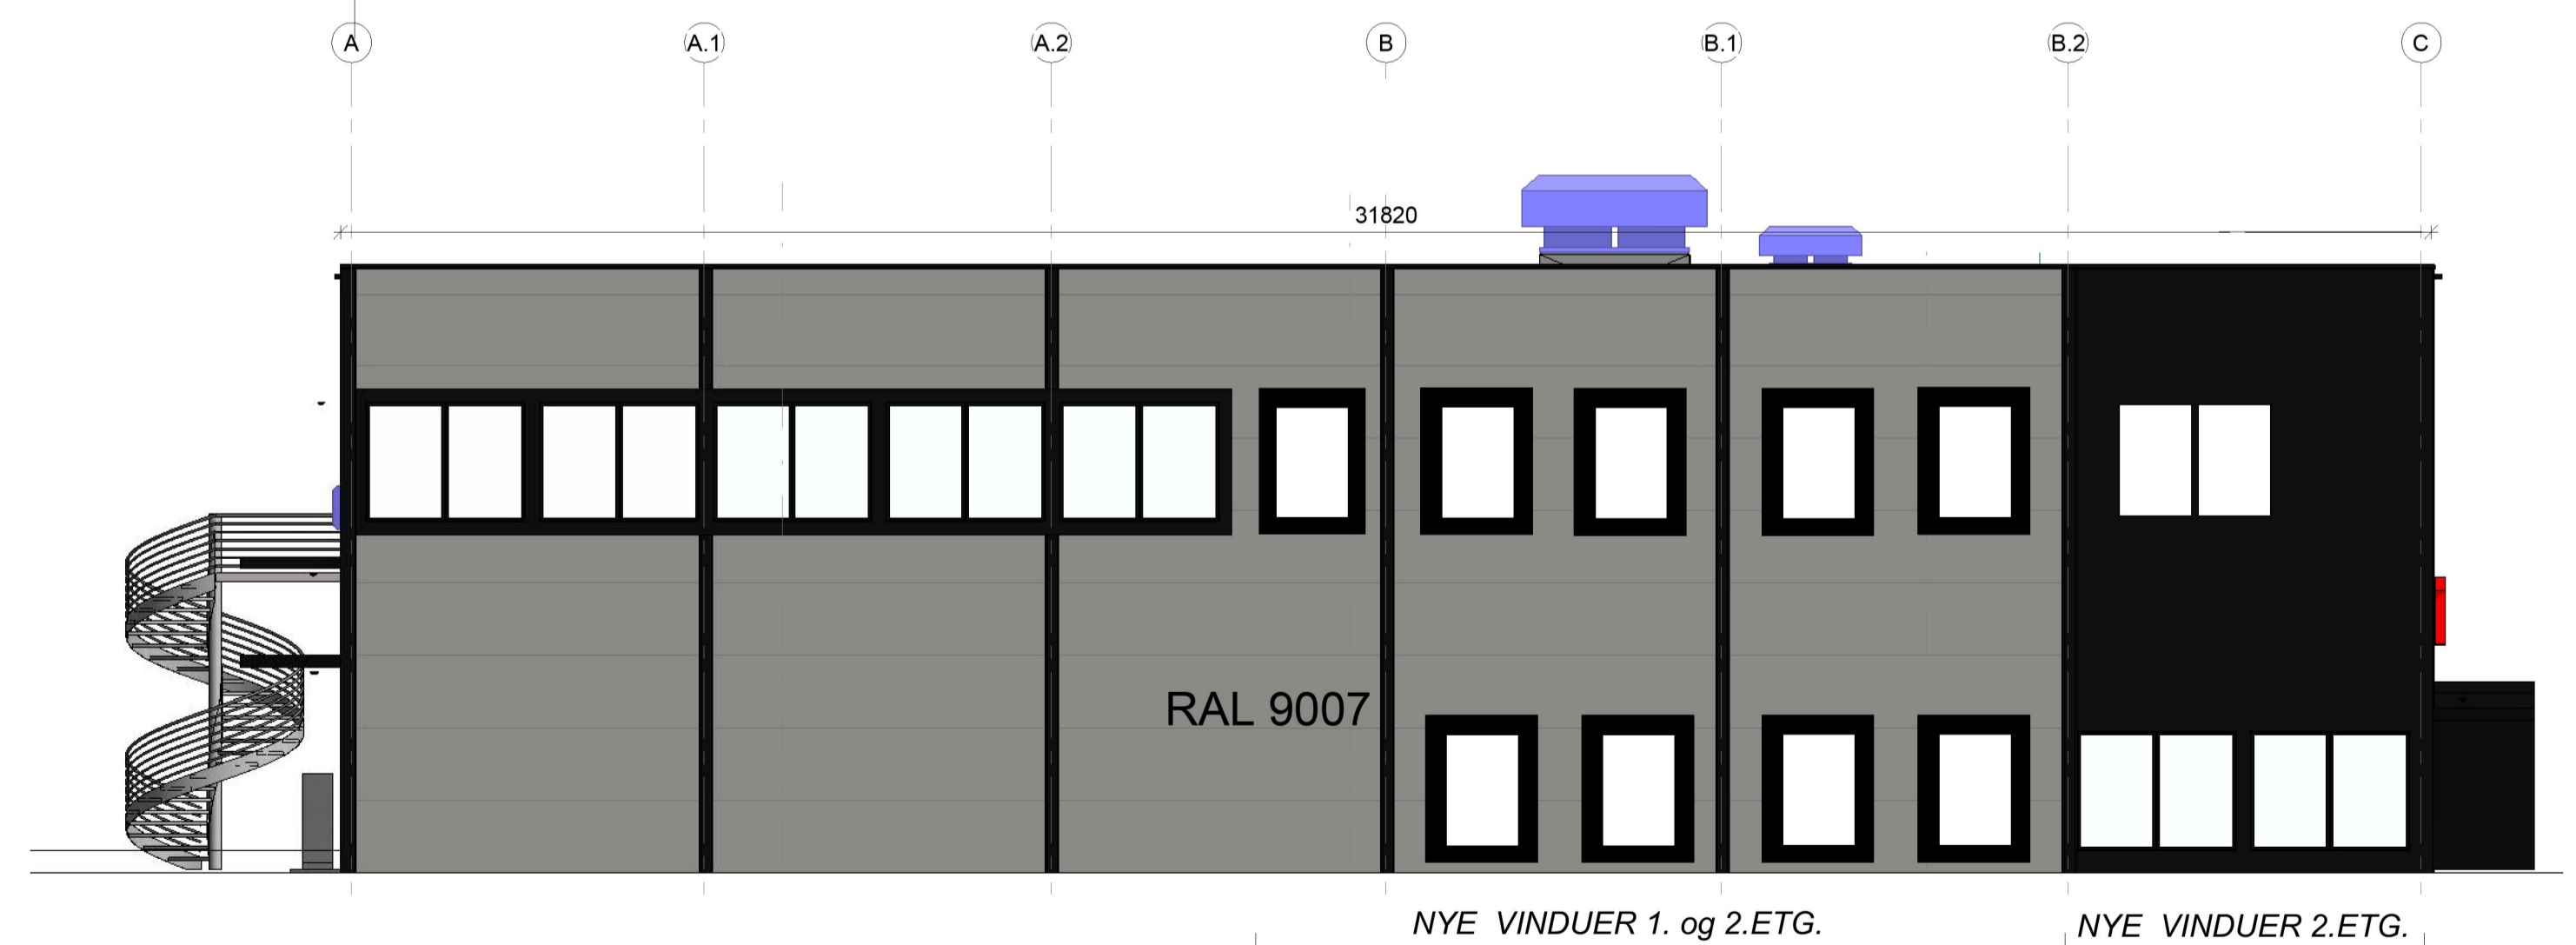

FASADE MOT NORD - ØST

FASADE MOT SØR - VEST

FASADE MOT SØR - ØST

FASADE MOT NORD - VEST

Rev.	Tilrettel.	Dato	Gjennom.	Målestokk
1	Opprinningsmodell	22.12.2022	sjh	1:1
2	Revisjon av 2001; ramningsvindus i 2006 endres til standard vindus	28.11.2022	sjh	1:1
3	Vindusplassemerker justert Ramningsvindus i 2. etg. innrettet. Balakn over gangopp NØ sentr.	21.11.2022	sjh	1:1
4	Nedre vindus	08.10.2022	sjh	1:1
5	Nye vindus	01.11.2022	sjh	1:1
6	Arbeidsplan	28.09.2022	sjh	1:1

		NOREVEGEN 34 Norev. 34, 5542 Karmsund Norheim 1b AS	
Tegnet av: sjh	Dato: 26.08.22	Gjennom: 148/1048	Målestokk: 1:1 Tegningens: FASADER
			11537_351F