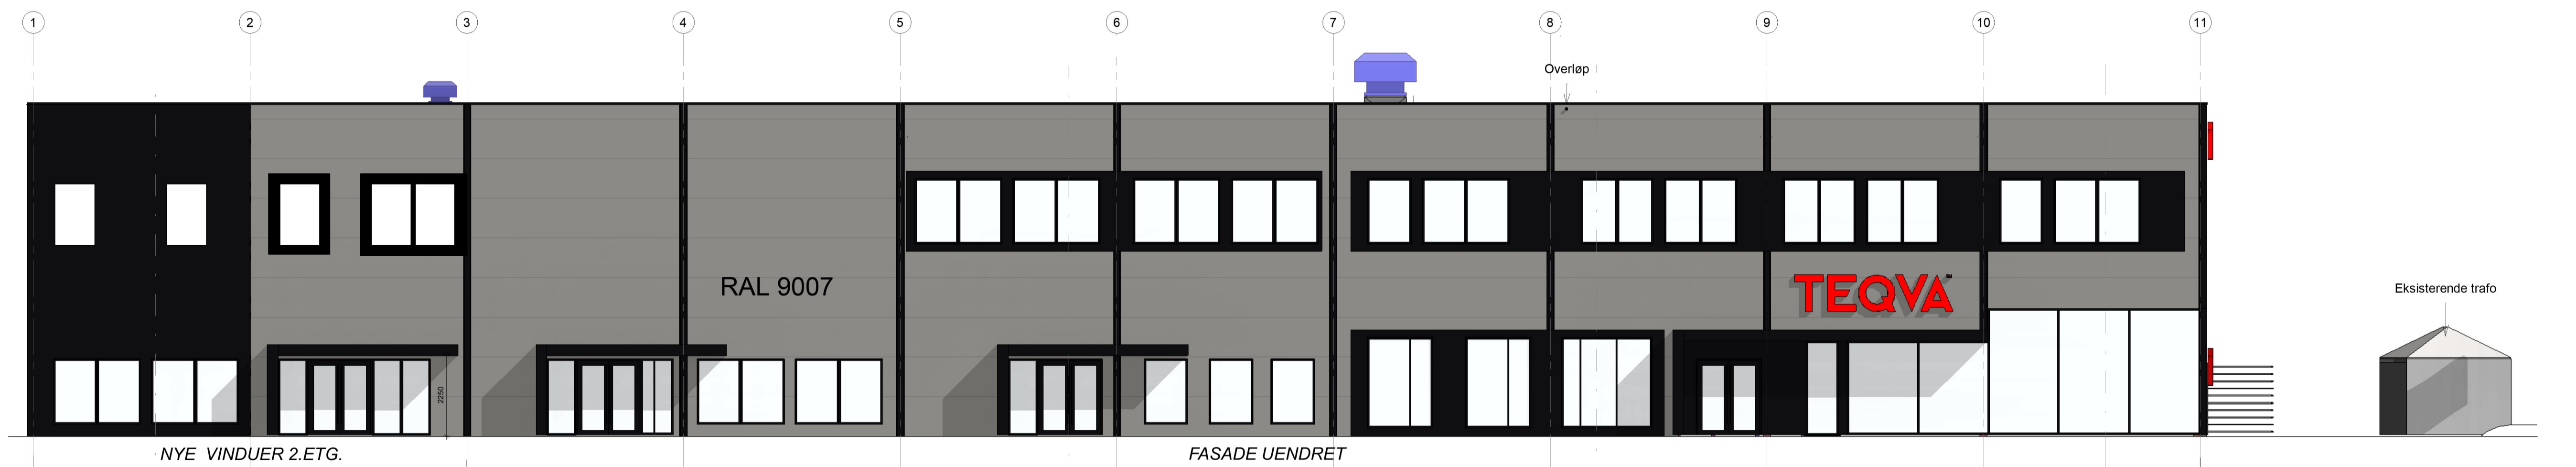

FASADE MOT NORD - ØST

FASADE MOT SØR - VEST

FASADE MOT SØR - ØST

FASADE MOT NORD - VEST

Rev.	Tilrettel.	Dato	Gjennom.	Målestokk
1	Opprinningsmodell	22.12.2022	sjh	1:1
2	Revisjon av 2001; ramningsvindus i 2006 endres til standard vindus	28.11.2022	sjh	1:1
3	Vindusplassemerker justert Ramningsvindus i 2. etg. innrettet. Balakn over gangopp NØ sentr.	21.11.2022	sjh	1:1
4	Nedre vindus	08.10.2022	sjh	1:1
5	Nye vindus	01.11.2022	sjh	1:1
6	Arbeidsplan	28.09.2022	sjh	1:1

		NOREVEGEN 34 Norev. 34, 5542 Karmsund Norheim 1b AS	
Tegnet av: sjh	Dato: 26.08.22	Gjennom: 148/1048	Målestokk: 1:1 Tegningens: FASADER
			11537_351F