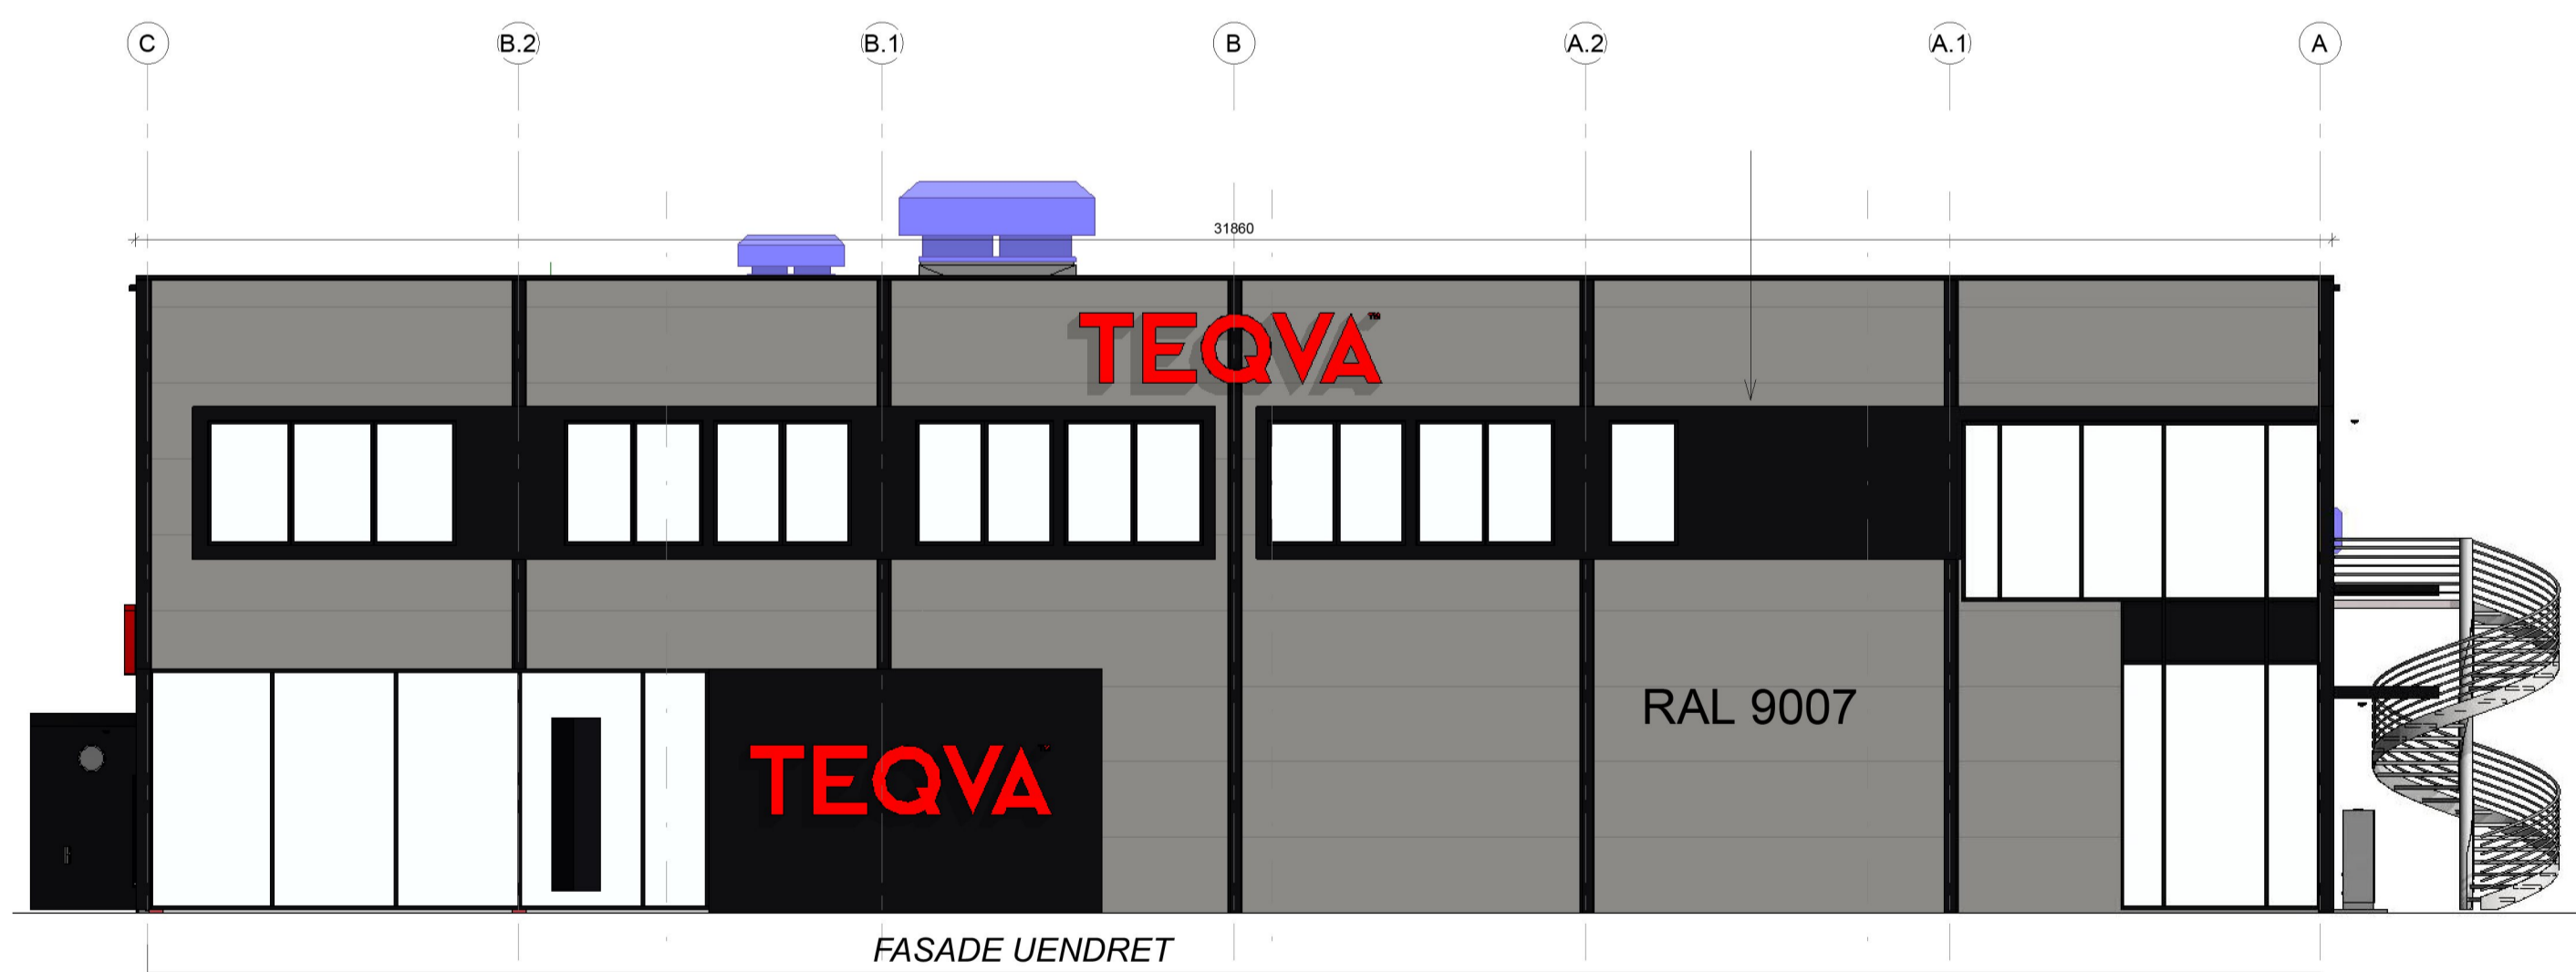

FASADE MOT NORD - ØST

FASADE MOT SØR - VEST

FASADE MOT SØR - ØST

FASADE MOT NORD - VEST

Rev.	Tilrettel.	Dato	Gjennom.	Målestokk
1	Opprinningsmodell	22.12.2022	sjh	1:1
2	Revisjon av 2001; ramningsvindus i 2006 endres til standard vindus	28.11.2022	sjh	1:1
3	Vindusplassemerker justert Ramningsvindus i 2. etg. innrettet. Balakn over gangopp NØ sentr.	21.11.2022	sjh	1:1
4	Nedre vindus	08.10.2022	sjh	1:1
5	Nye vindus	01.11.2022	sjh	1:1
6	Arbeidsplan	28.09.2022	sjh	1:1

		NOREVEGEN 34 Norev. 34, 5542 Karmsund Norheim 1b AS	
Tegnet av: sjh	Dato: 26.08.22	Gjennom: 148/1048	Målestokk: 1:1 Tegningens: FASADER
			11537_351F