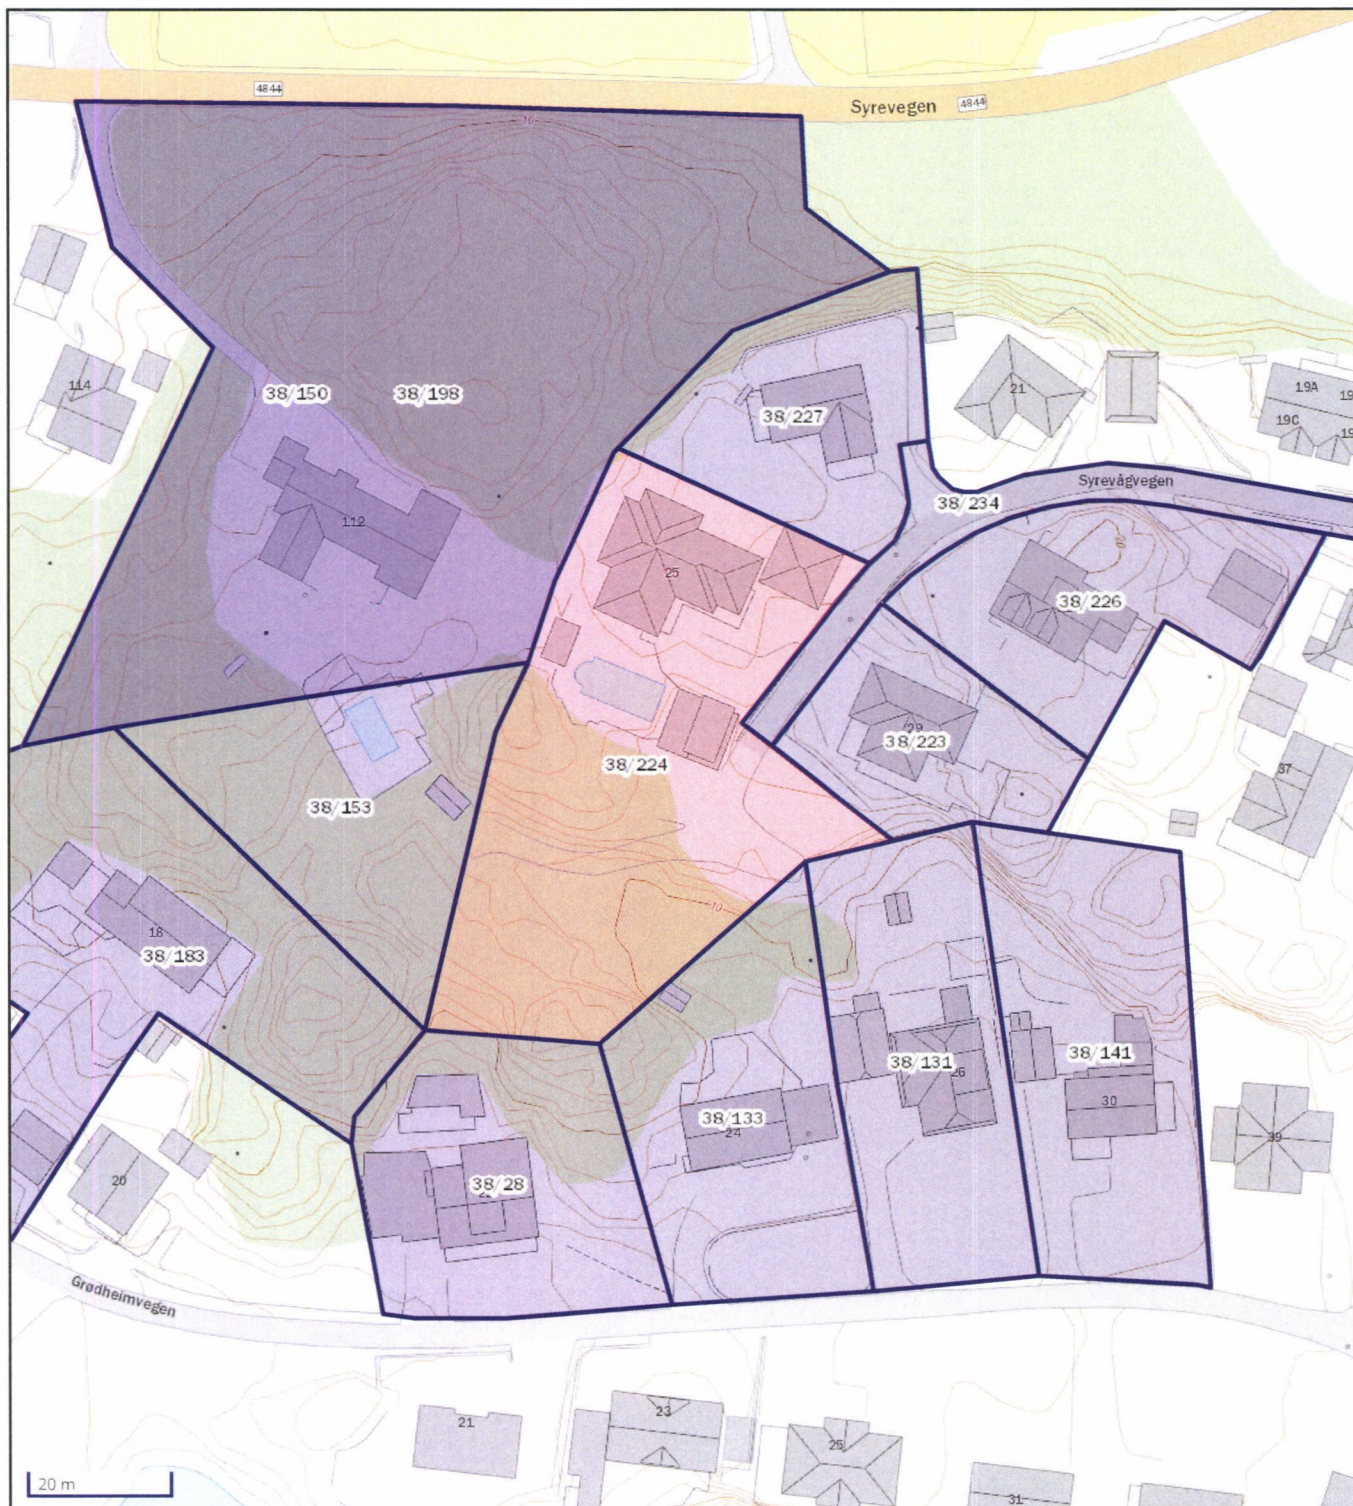

KART - Naboliste

Vedlagte liste (csv-fil) angir hjemmelshavere for den enkelte eiendom. I h.h.t. plan- og bygningsloven er det eiere og festere av nabo- og gjenboiereiendommer som skal varsles. Eier er ikke alltid ensbetydende med hjemmelshaver. Det er ansvarlig søker/melder som er ansvarlig for å gjøre de nødvendige undersøkelser og sørge for at korrekt eier og fester varsles.

Gnr: 38   **Bnr:** 224   **Fnr:** 0   **Snr:** 0
Kommune: KARMØY (ROGALAND)   **Adresse:** Syrevågvegen 25, 4280 SKUDENESHAVN