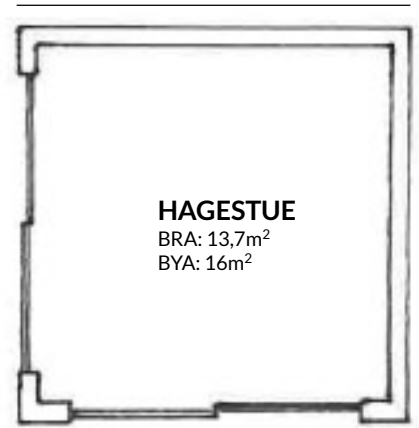

ØST
4m

NORD 3m

HAGESTUE
BRA: 13,7m²
BYA: 16m²

4m SØR

3m
VEST

PLAN