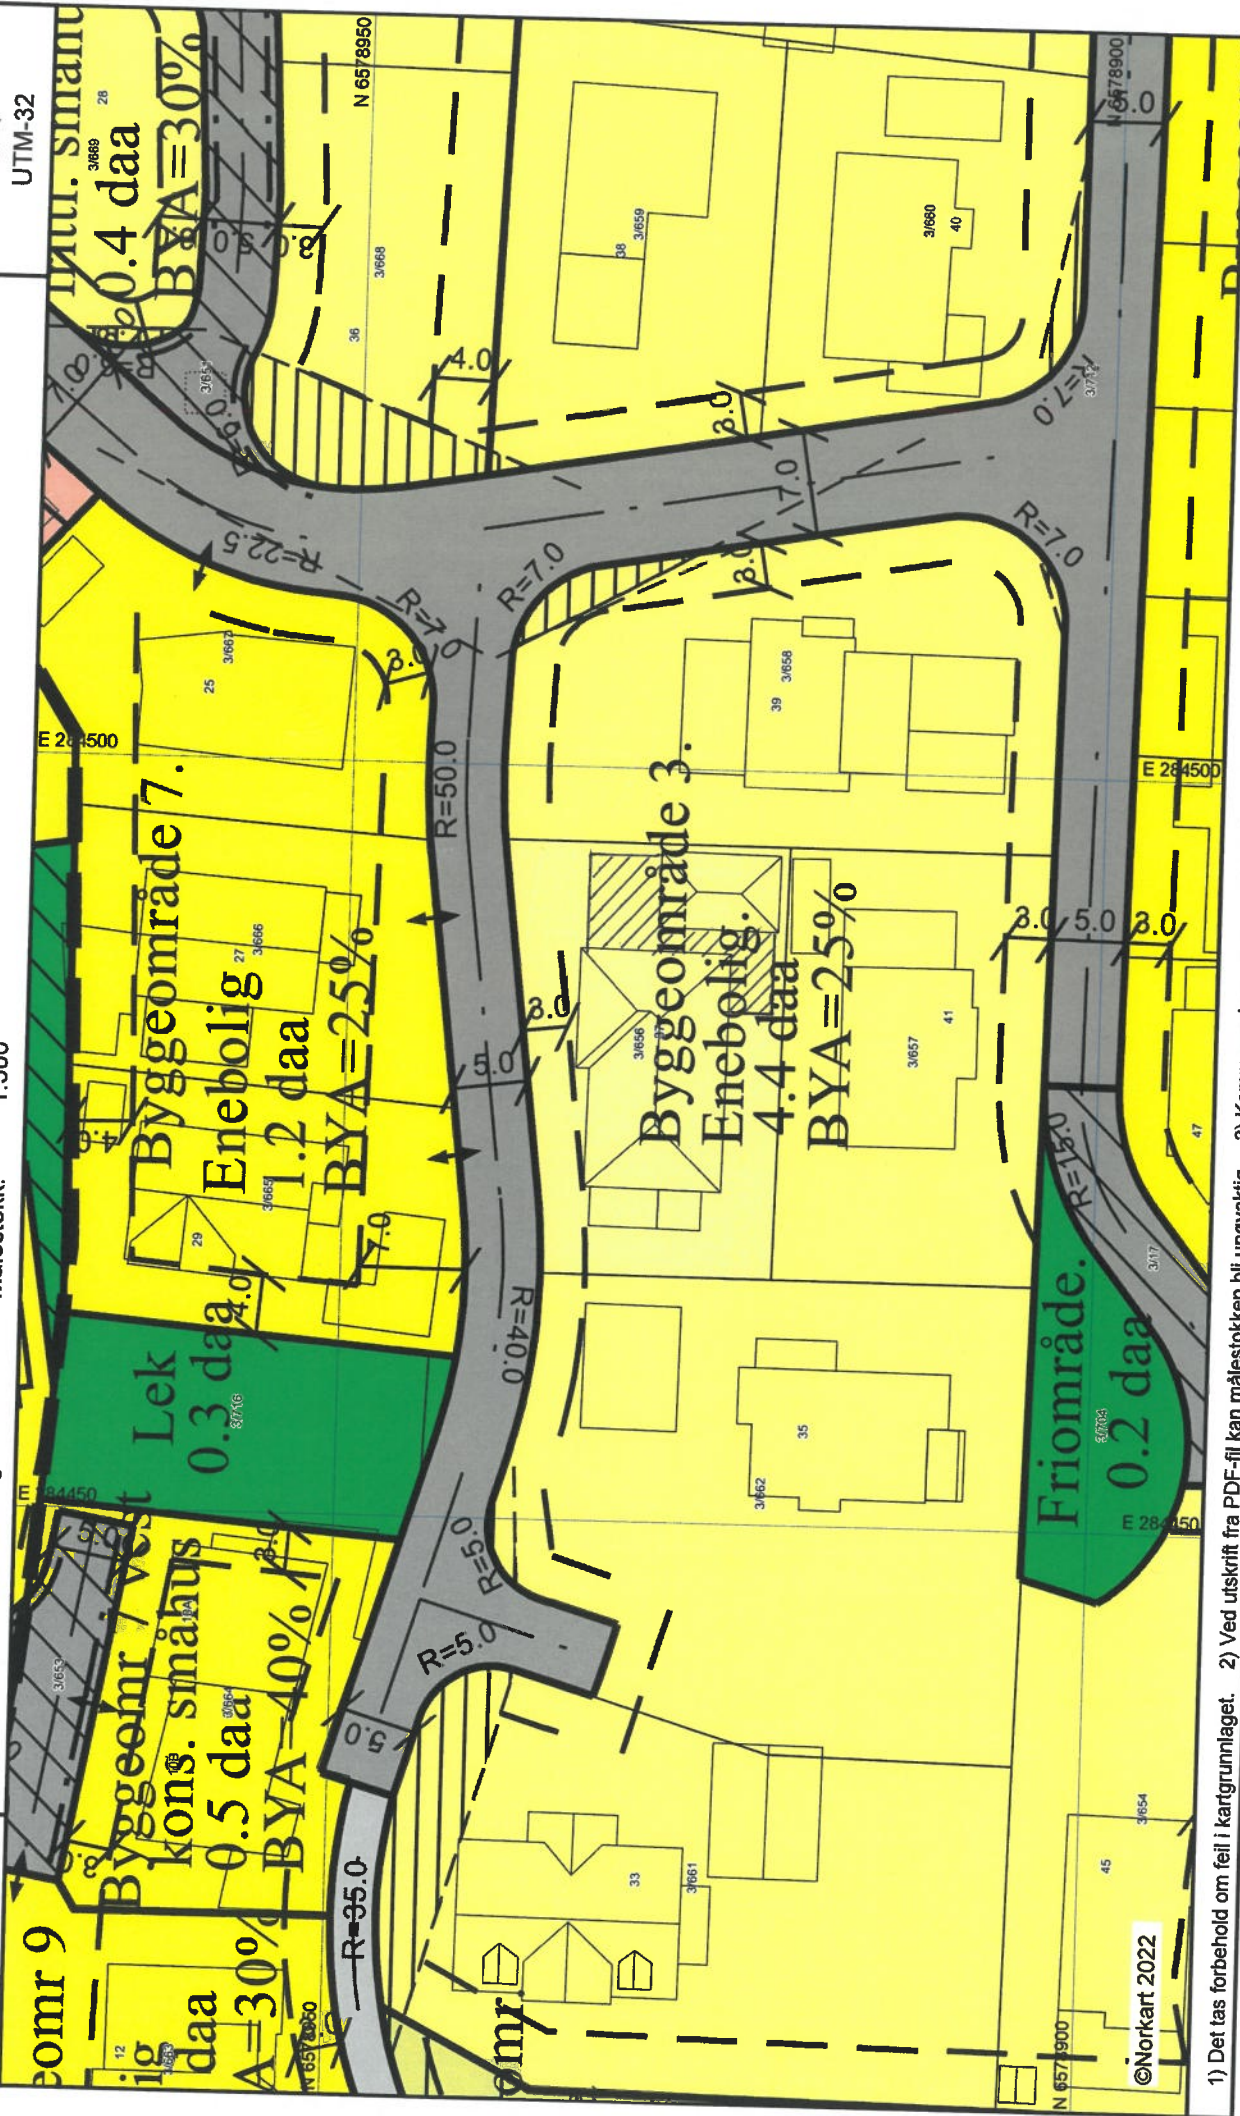

D-4

Karmøy kommune

Eiendom: 3/656

Adresse: Steinarskogen 37

Utskriftsdato: 05.12.2022

Målestokk: 1:500

Reguleringsplankart

©Norkart 2022

1) Det tas forbehold om feil i kartgrunnlaget. 2) Ved utskrift fra PDF-fil kan målestokken bli unøyaktig. 3) Kommuneplanen er laget for små målestokker og kan være unøyaktig hvis man zoomer mye inn i planen.