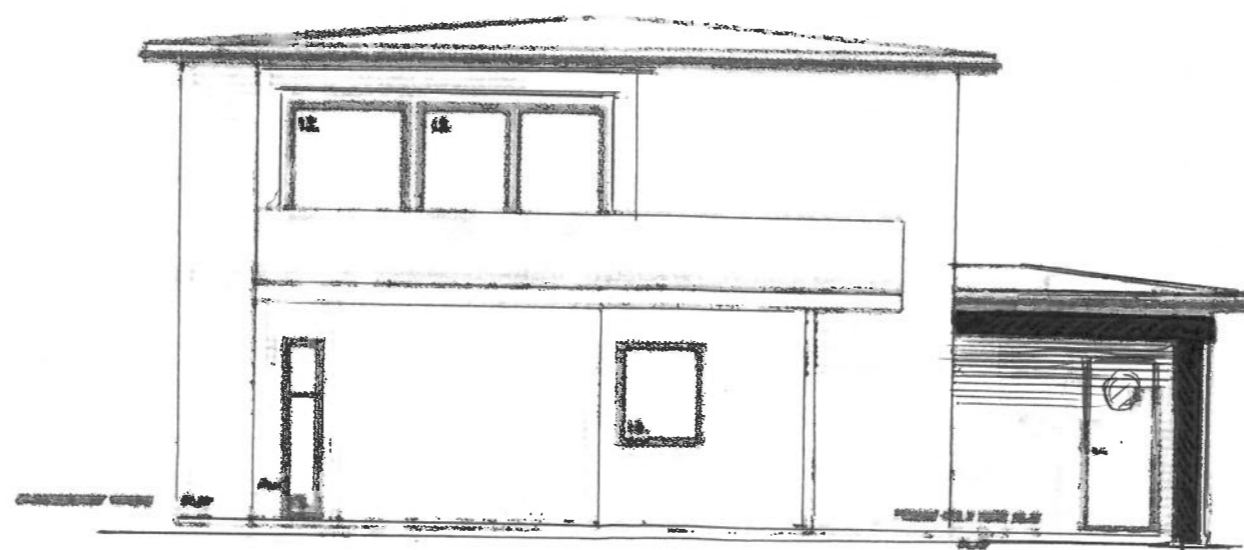

SØR

TAK

MEG GARASJE

VEST

MEG GARASJE/TAK

Dato	Konst/Tegnet	Godkjent	Målestokk	Gnr: 3
30.11.22	OAH		1:100	Bnr: 656
FAM. HANSEN				CARPORT/TAK
STEINMSKOGEN 37 4276 VEVAIDEN				
Tegn. nr.	2	FASADER		