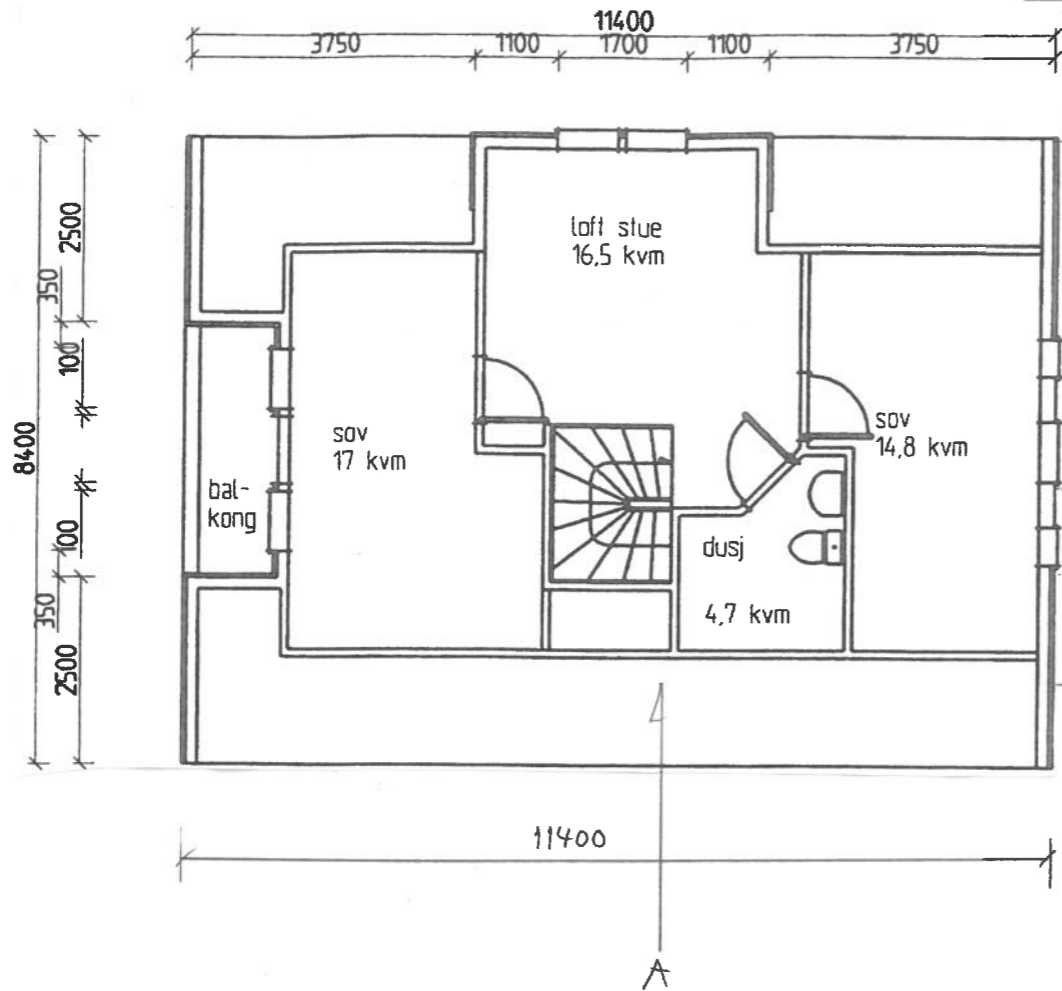

Loft plan

Snitt A

Snitt B

Dato	Konst/Tegnet	Godkjent	Målestokk	Gnr:	12
21.11.22			1:100	Bnr:	122
Fam TORGERSEN				BOLIG	
MANNESV. 16 4275 SÅVELAND.					
Tegn. nr. 2		PLAN/SNITT			