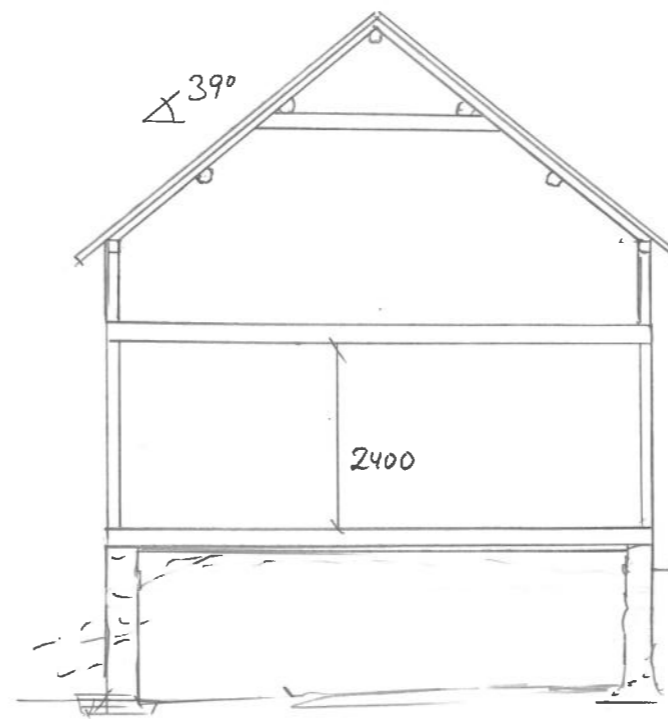

Loft plan

Snitt A

Snitt B

Dato	Konst/Tegnet	Godkjent	Målestokk	Gnr:	12
21.11.22			1:100	Bnr:	122
Fam TORGERSEN				BOLIG	
MANNESV. 16 4275 SÅVELAND.					
Tegn. nr. 2		PLAN/SNITT			