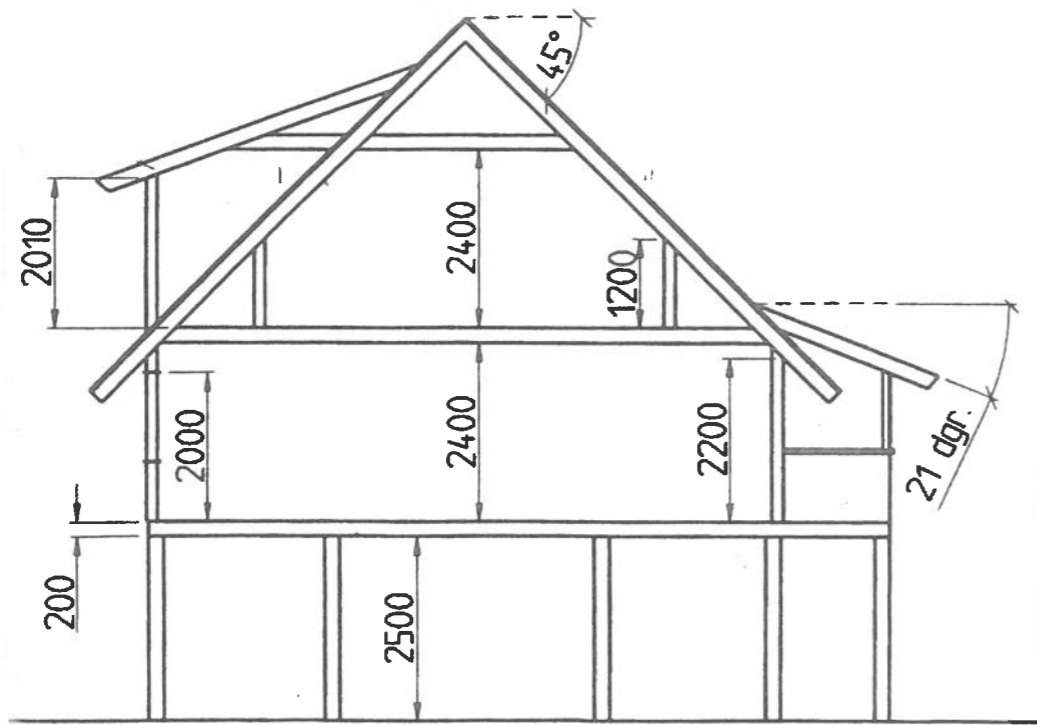

Loft plan

Snitt A

Snitt B

Dato	Konst/Tegnet	Godkjent	Målestokk	Gnr:	12
21.11.22			1:100	Bnr:	122
Fam TORGERSEN				BOLIG	
MANNESV. 16 4275 SÅVELAND.					
Tegn. nr. 2		PLAN/SNITT			