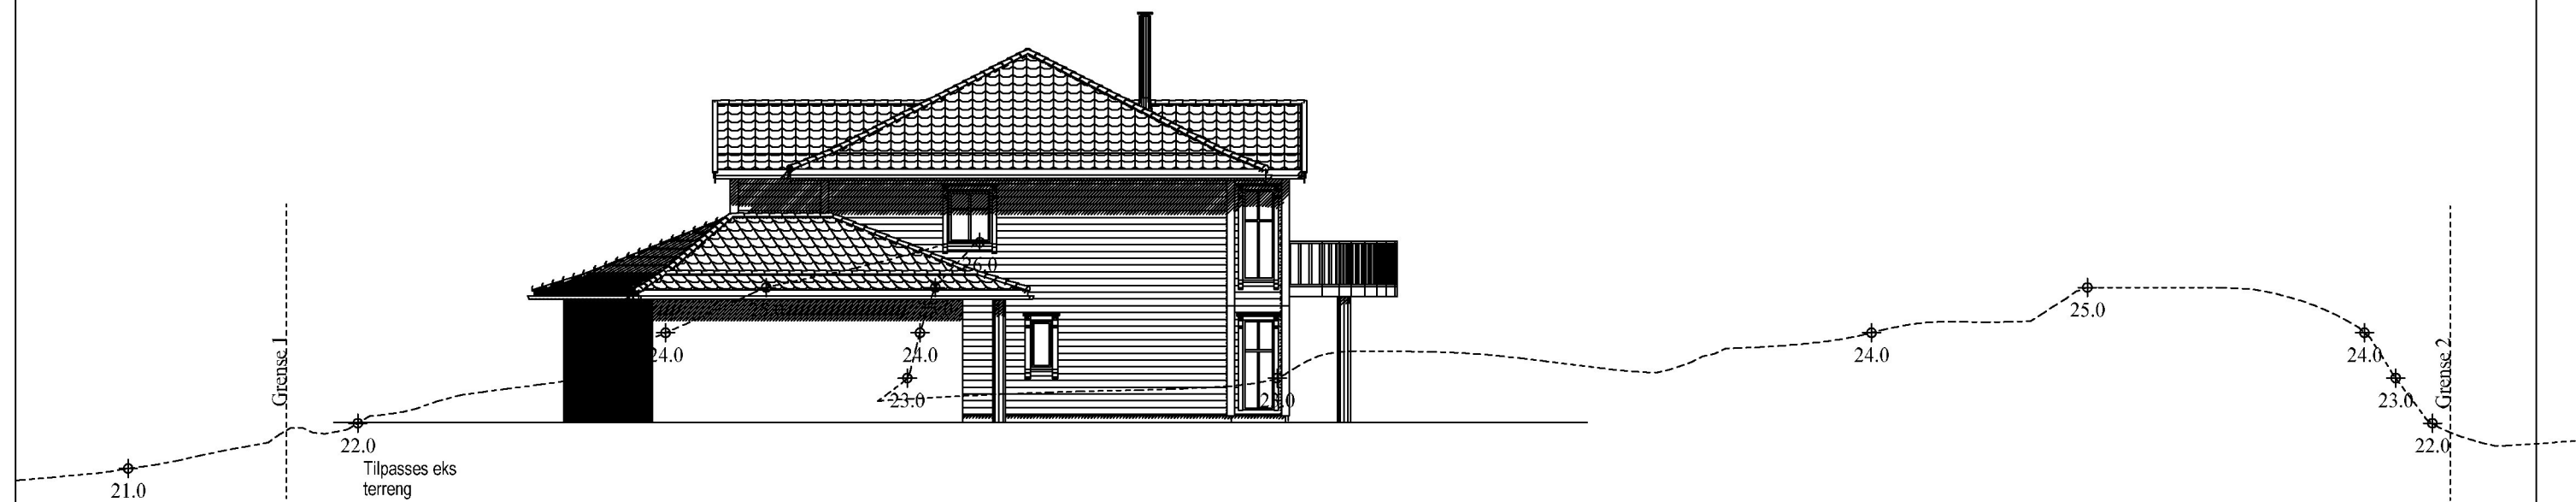

Fasade mot øst

Fasade mot vest

10.10.22 Rev størrelse bolig

Enebolig med garasje

DATA DESIGN SYSTEM
ANNEKSTREKKEKOMPANY

 <p>RASMUSSEN BYGG hjr.no</p> <p><small>© Tegningen er beskyttet i.h.t. lov om opphavsrett.</small></p>	Tiltakshaver: <u>Therese Øvretveit</u>	Dato: <u>23.09.2022</u>
	Byggeclass: <u>Visnes</u>	Tegn: <u>Ronny</u>
	Kommune: <u>Karmøy</u>	Prosjekt nr.: _____
	Gnr: <u>79</u> Bnr: <u>82</u> Mål: <u>1 : 100</u>	Tegn.nr: <u>504</u>
	Fasader øst og vest	Therese Øvretveit