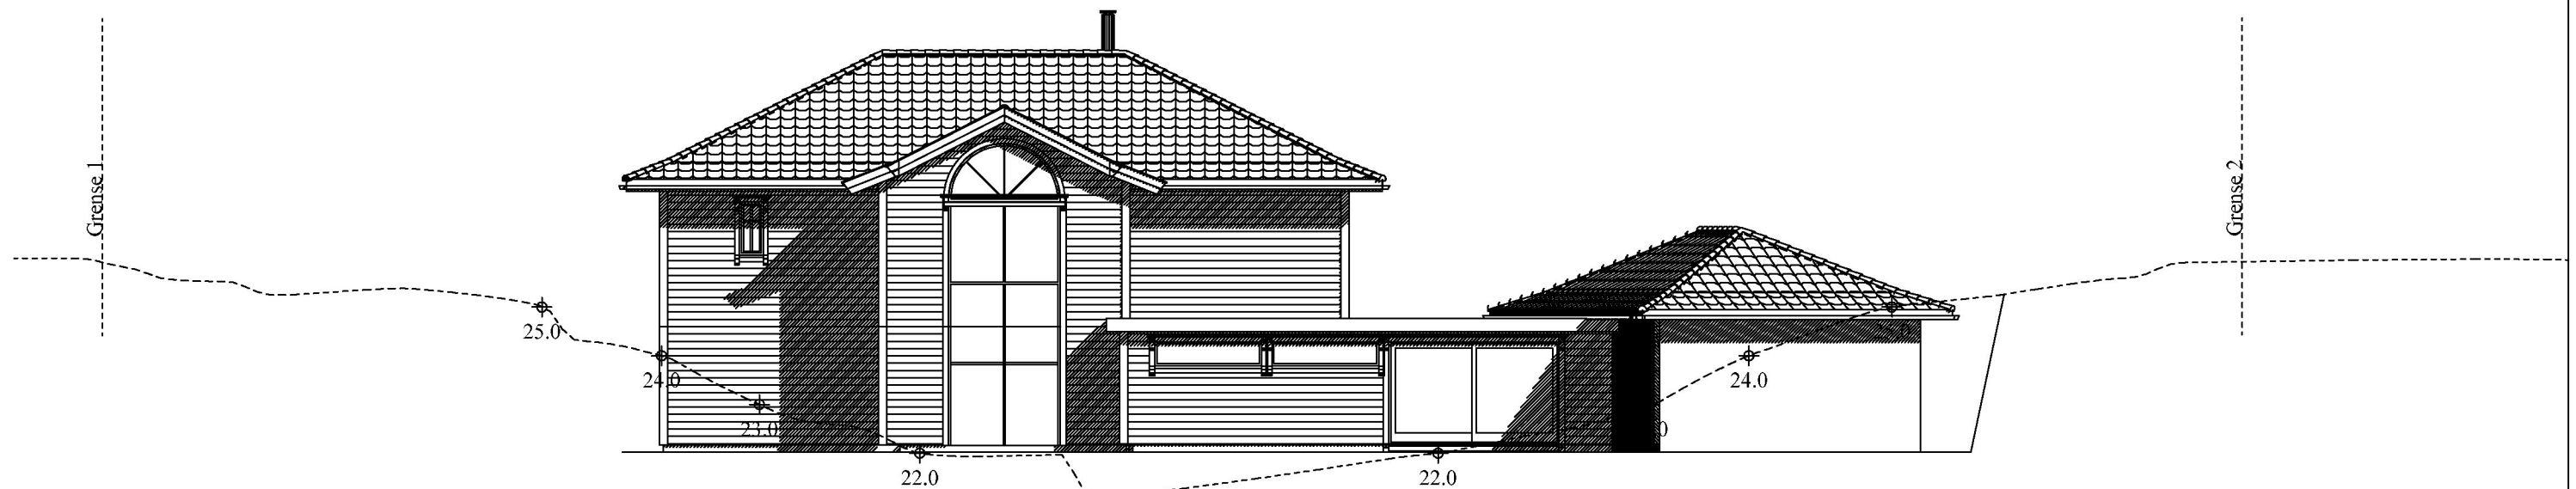

Fasade mot sør

For å få plassere bolig inntil eks fjell, tas noe av fjell ned. kun justering.

Fasade mot Nord

Ikke i målestokk

Enebolig med garasje

10.10.22 Rev størrelse bolig

DATA DESIGN SYSTEM

	Tiltakshaver: <u>Therese Øvretveit</u>	Dato: <u>23.09.2022</u>
	Byggeplass: <u>Visnes</u>	Tegn: <u>Ronny</u>
	Kommune: <u>Karmøy</u>	Prosjekt nr.: <u>503</u>
	Gnr: <u>79</u> Bnr: <u>82</u> Mål: <u>1 : 100</u>	Tegn.nr: <u>503</u>
	Fasader mot sør og nord	Therese Øvretveit