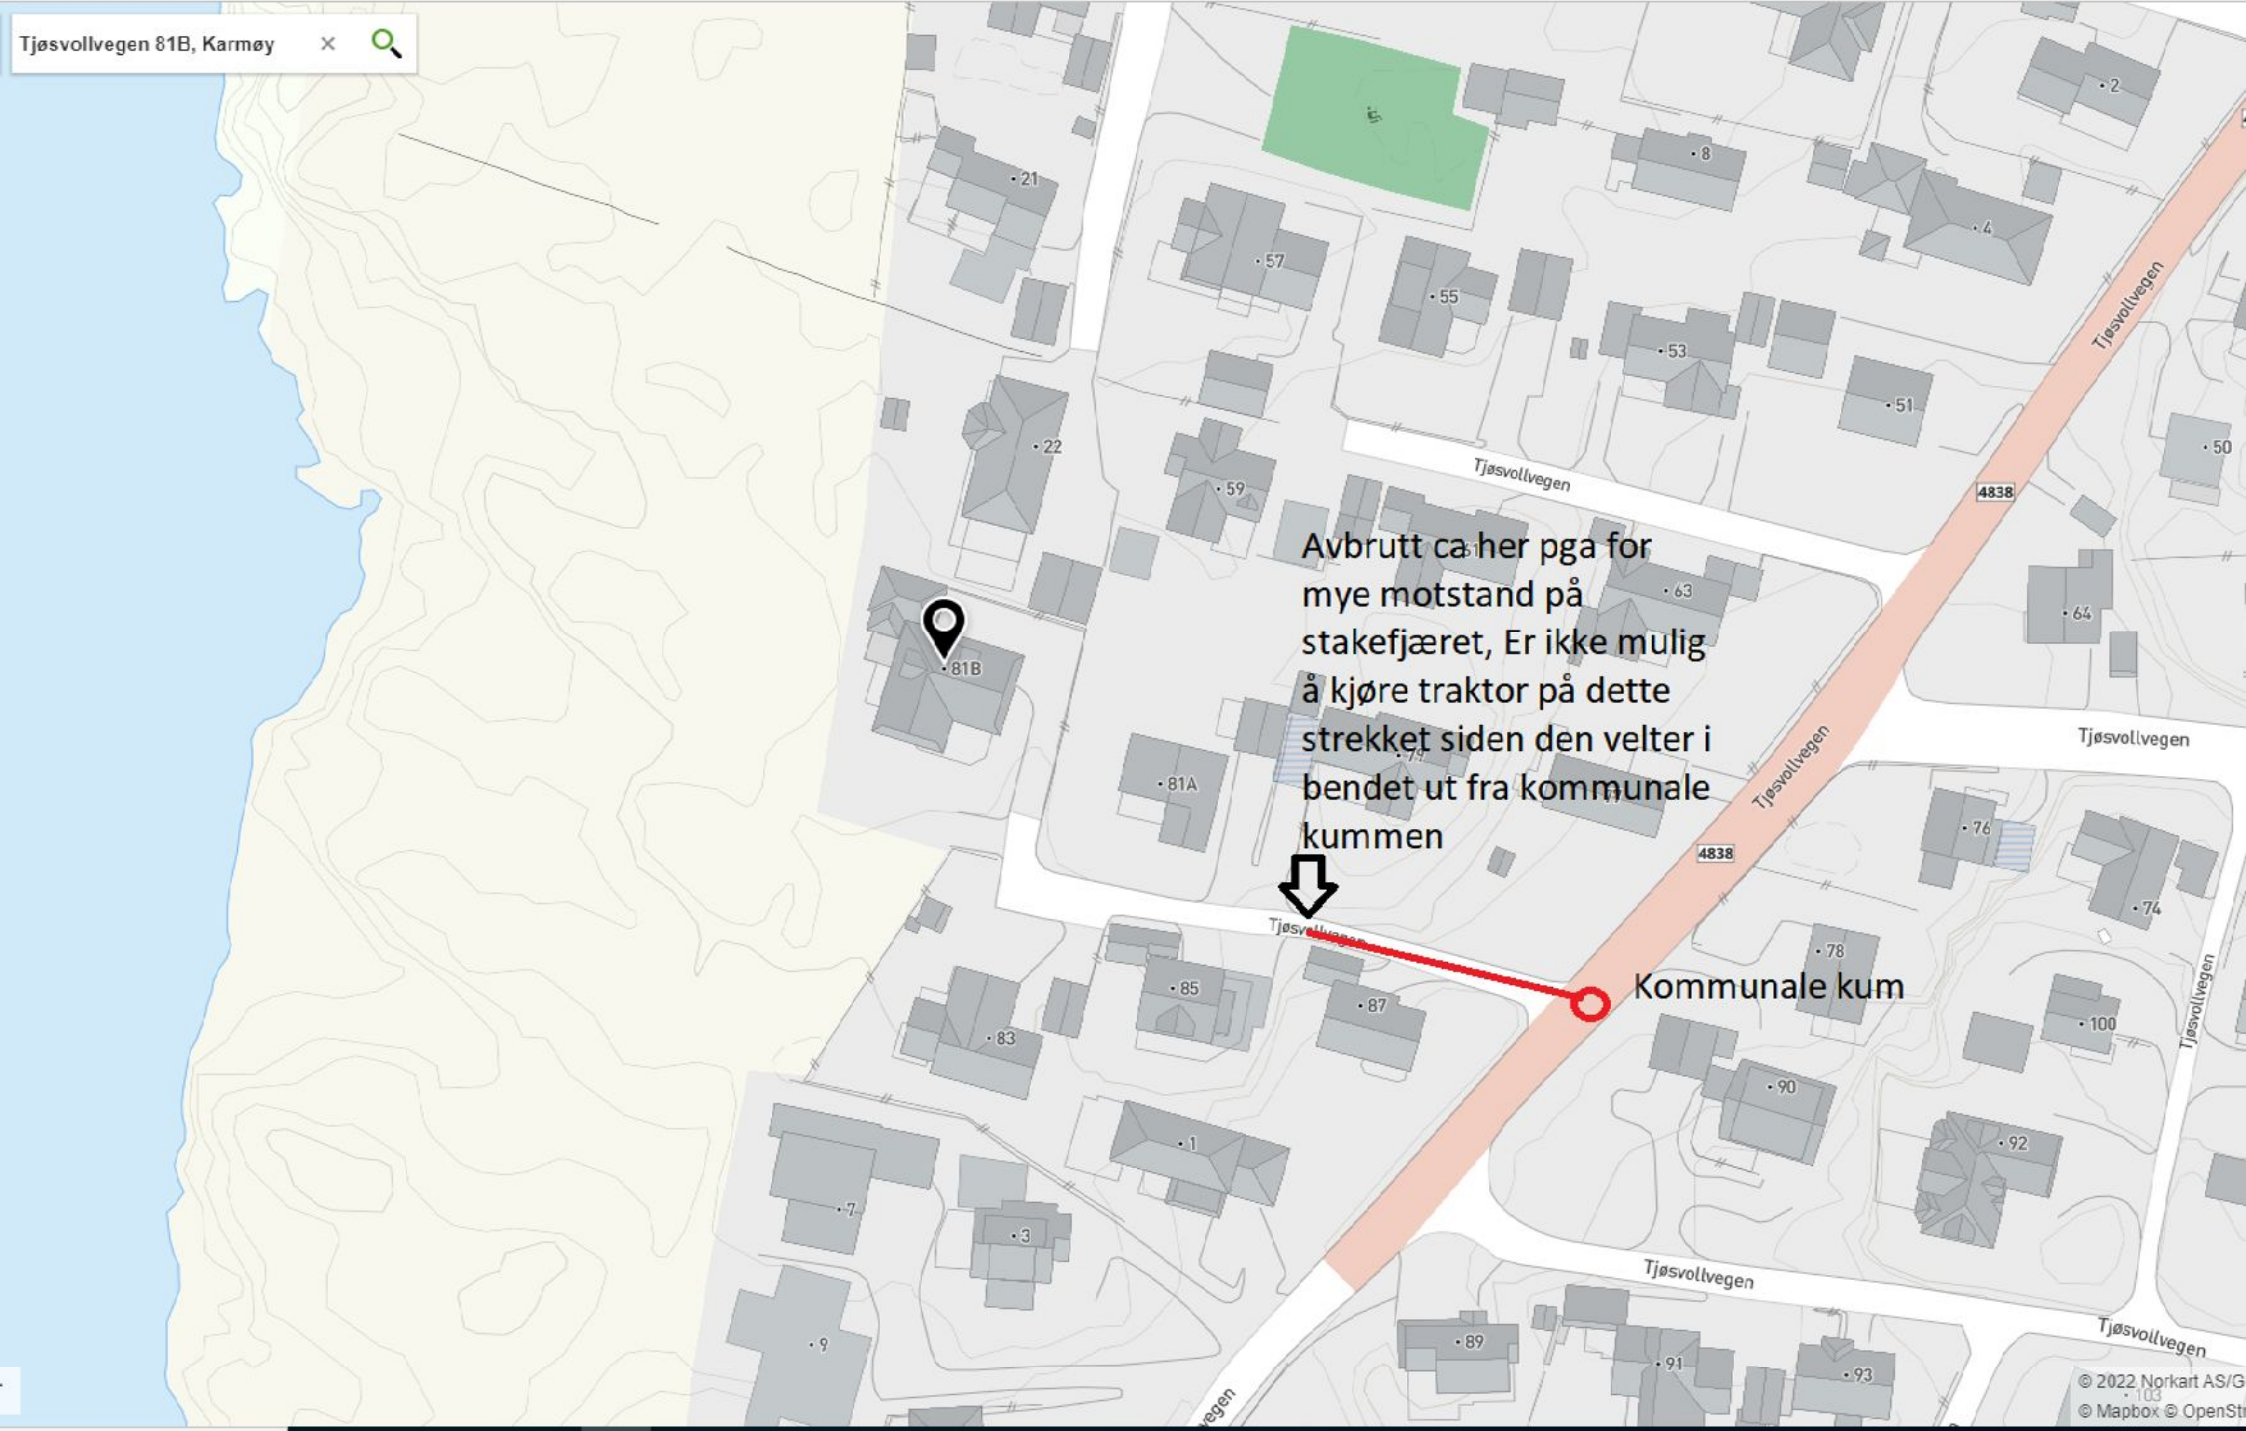

Tjøsvollvegen 81B, Karmøy x 🔍

Avbrutt ca her pga for mye motstand på stakefjæret, Er ikke mulig å kjøre traktor på dette strekket siden den velter i bendet ut fra kommunale kummen

Kommunale kum