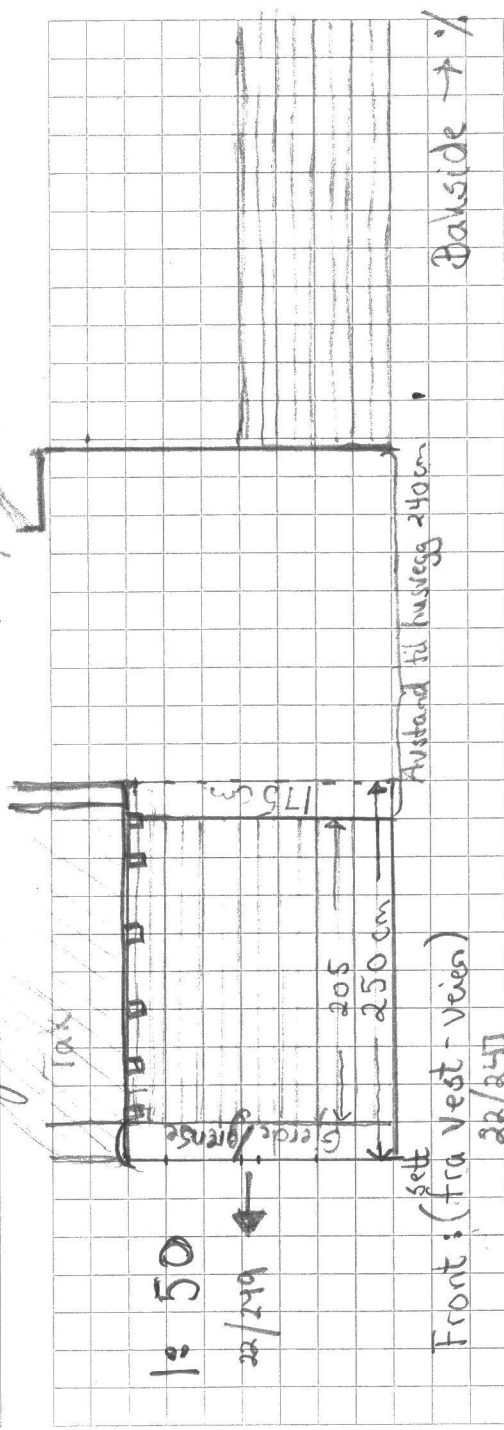

Bod **2** i grense mot Mathura 38,

sett
1:50 (mot nord - 2/249) :

1:50 sett østretta 22/249

Bod 2

1 grøntse mot Mathusva 38,

Front: (fra vest - veien)
22/249

sett
1:50 (mot nord - 22/249) :

Motsatt side dekker av tre og busker