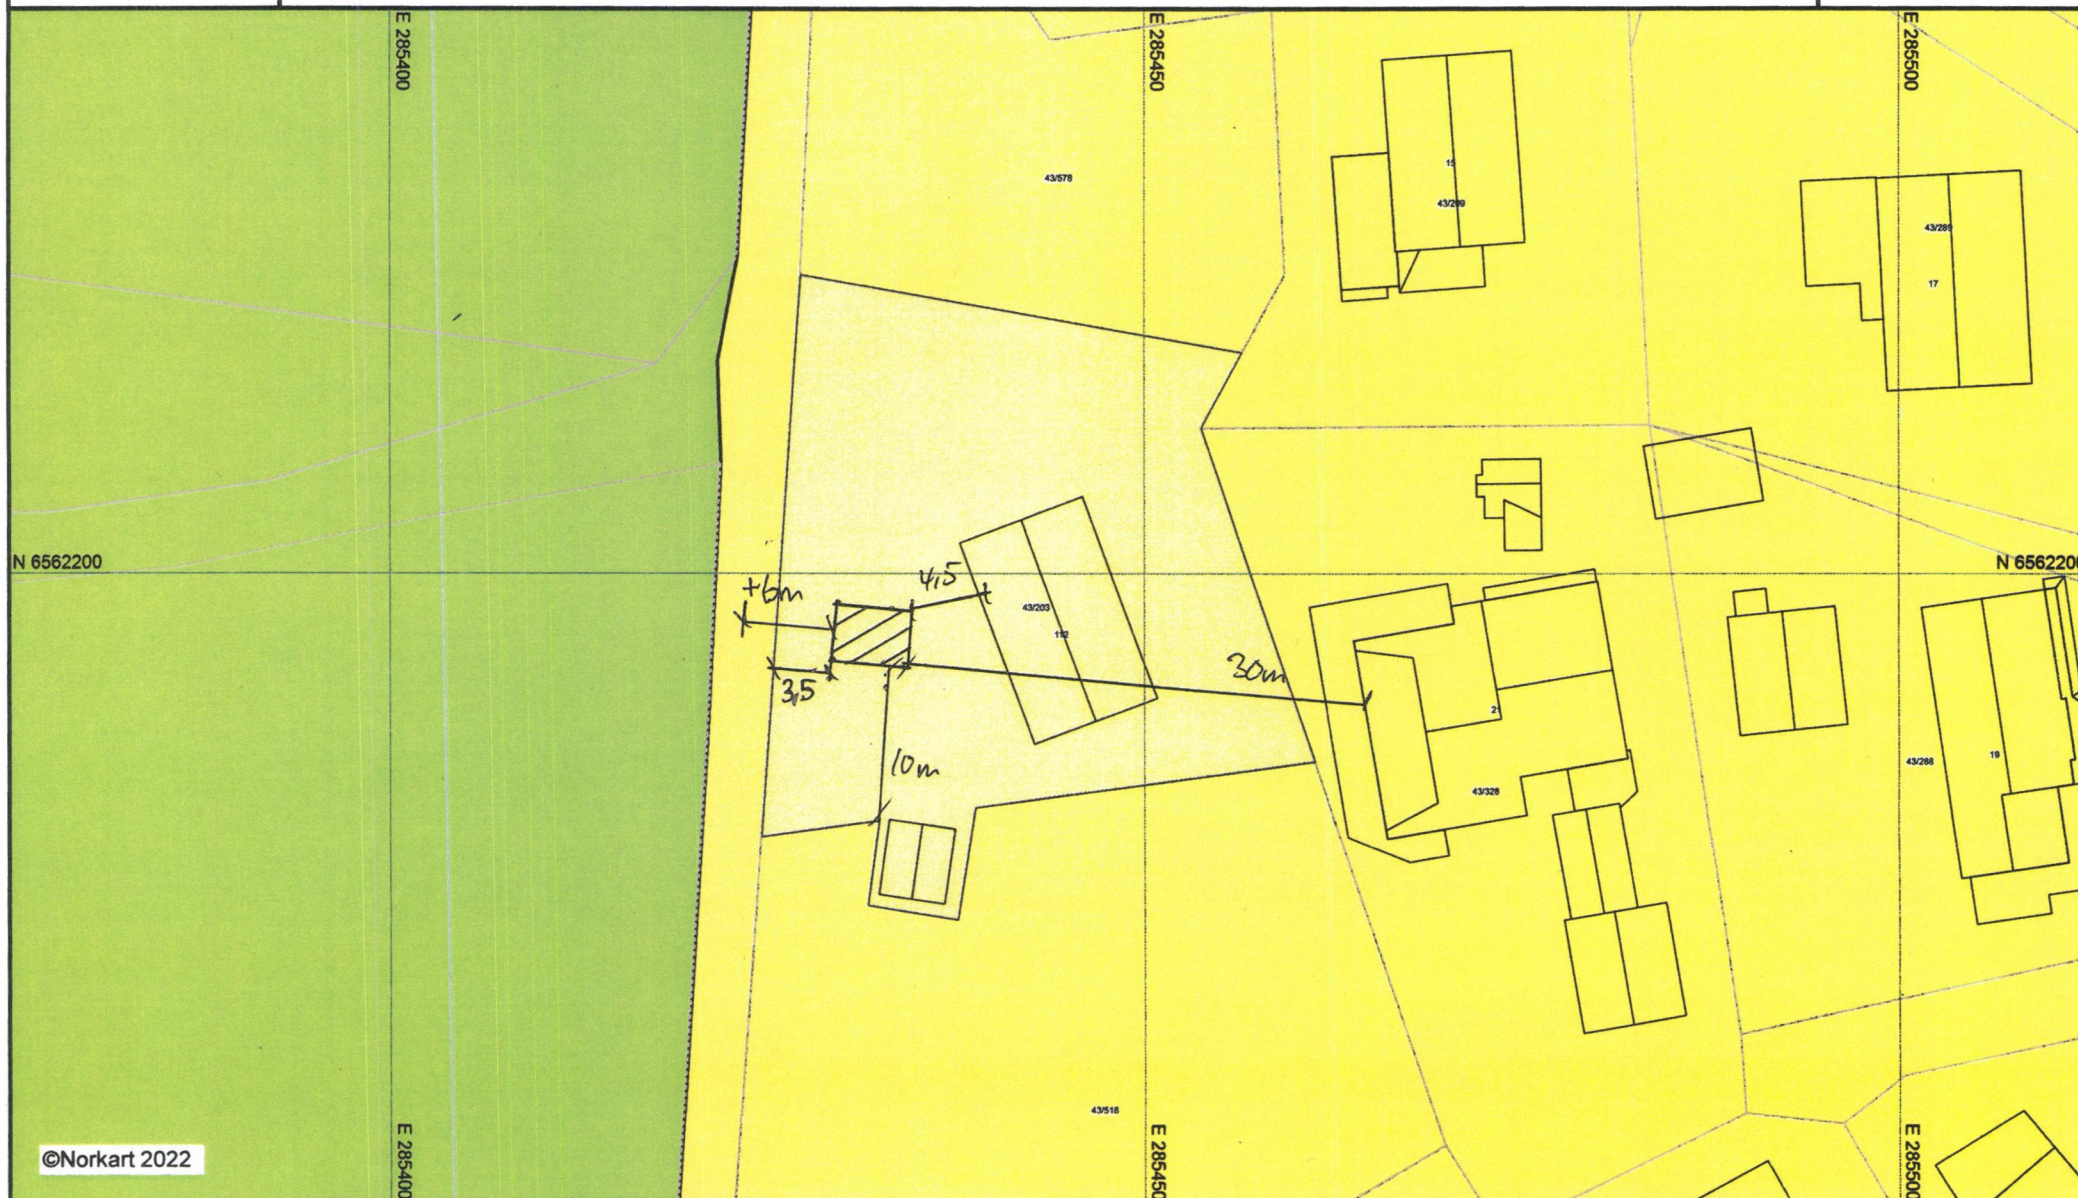

Karmøy kommune

Kommuneplankart

D-2

UTM-32

Eiendom: 43/203

Utskriftsdato: 19.12.2022

Adresse: Høyenesvegen 112

Målestokk: 1:500

©Norkart 2022

1) Det tas forbehold om feil i kartgrunnlaget. 2) Ved utskrift fra PDF-fil kan målestokken bli unøyaktig. 3) Kommuneplanen er laget for små målestokker og kan være unøyaktig hvis man zoomer mye inn i planen.