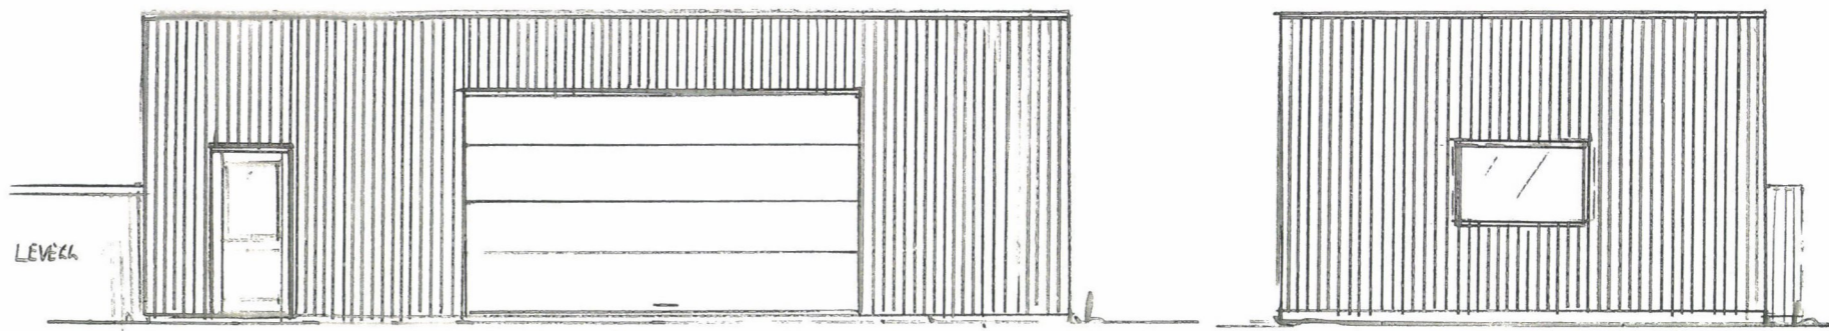

PLAN

Dato	Konst/Tegnet	Godkjent	Målestokk	Gnr:
22.11.22			1:100	90
BYGGM. HAUEN				Bnr:
KARMOYV. 400 4262 AVALDSMÆ'S				36
Tegn. nr. 1	PLAN/SNITT/FAS			GARASJE / BOD
				69,3 m <sup>2</sup> BYA