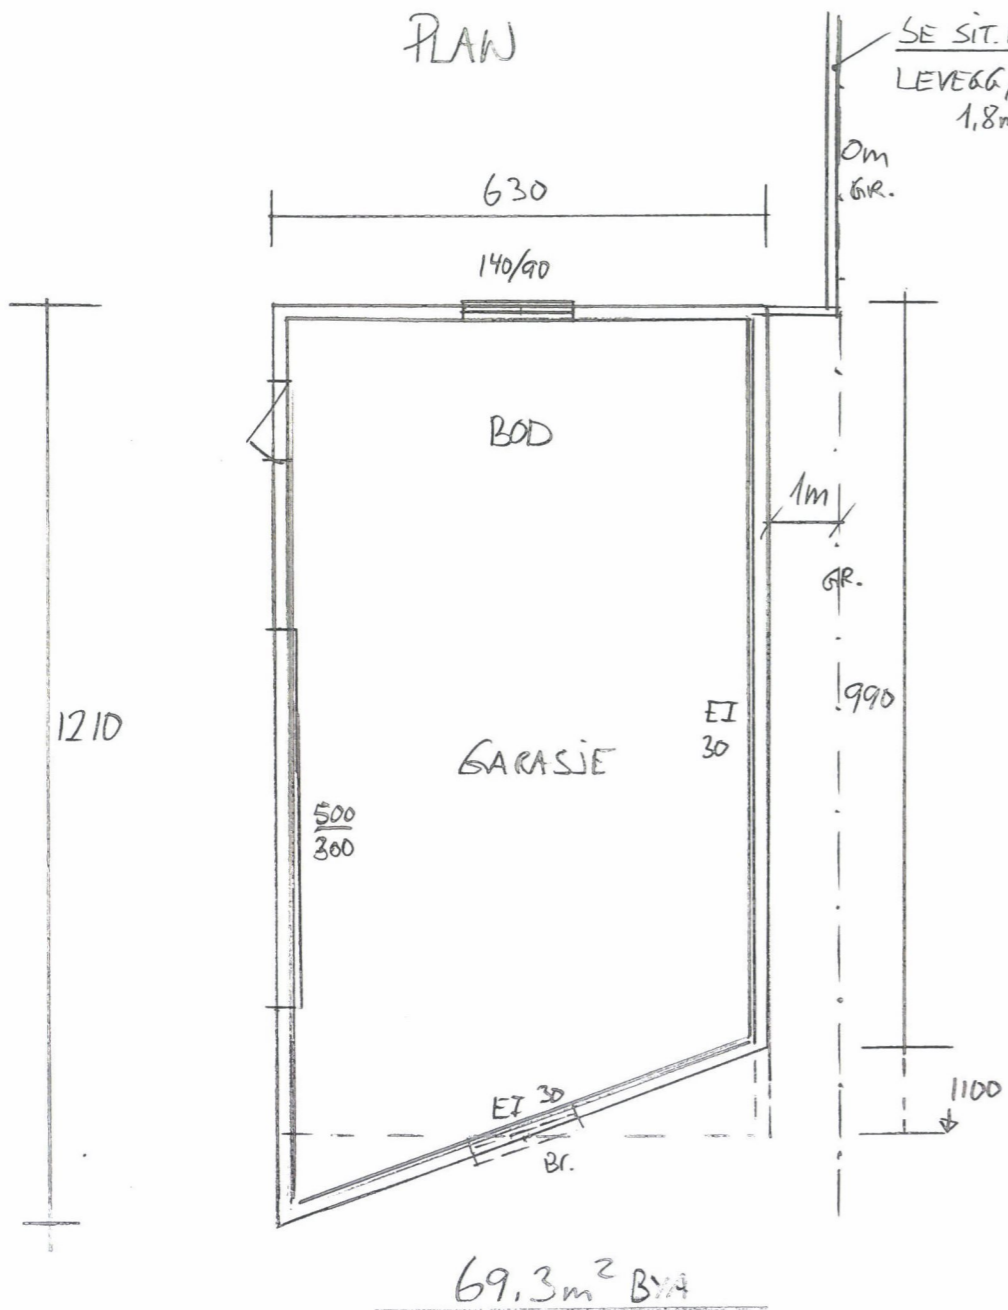

PLAN

Dato	Konst/Tegnet	Godkjent	Målestokk	Gnr:
22.11.22			1:100	90
BYGGM. HAUEN				Bnr:
KARMOYV. 400 4262 AVALDSMÆ'S				36
Tegn. nr. 1	PLAN/SNITT/FAS			GARASJE / BOD
				69,3 m <sup>2</sup> BYA