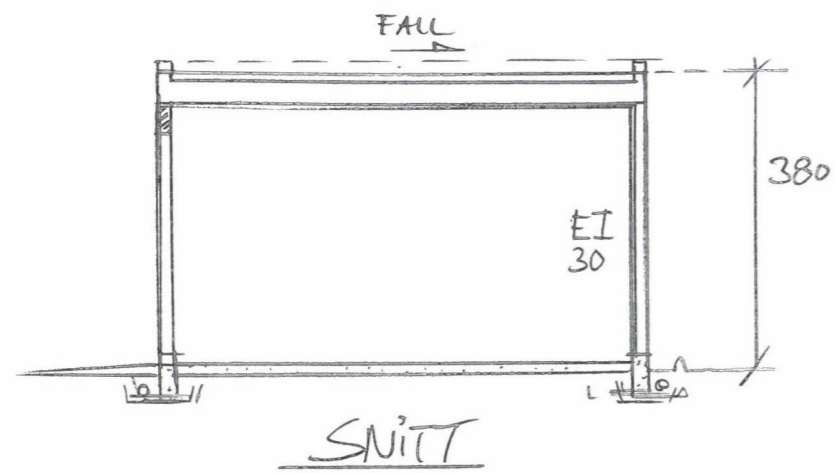

PLAN

Dato	Konst/Tegnet	Godkjent	Målestokk	Gnr:
22.11.22			1:100	90
BYGGM. HAUEN				Bnr:
KARMOYV. 400 4262 AVALDSMÆ'S				36
Tegn. nr. 1	PLAN/SNITT/FAS			GARASJE / BOD
				69,3 m <sup>2</sup> BYA