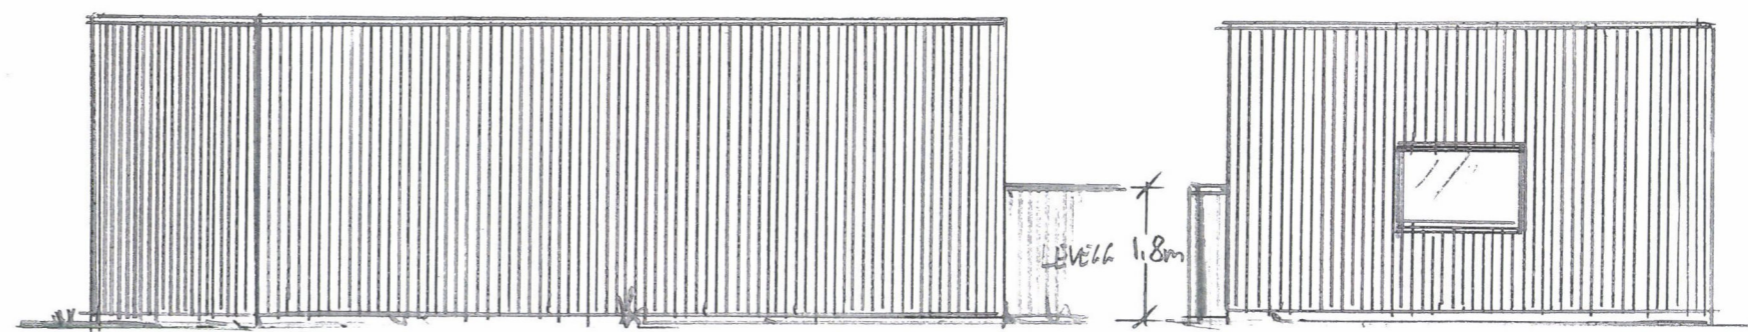

PLAN

Dato	Konst/Tegnet	Godkjent	Målestokk	Gnr:
22.11.22			1:100	90
BYGGM. HAUEN				Bnr:
KARMOYV. 400 4262 AVALDSMÆ'S				36
Tegn. nr. 1	PLAN/SNITT/FAS			GARASJE / BOD
				69,3 m <sup>2</sup> BYA