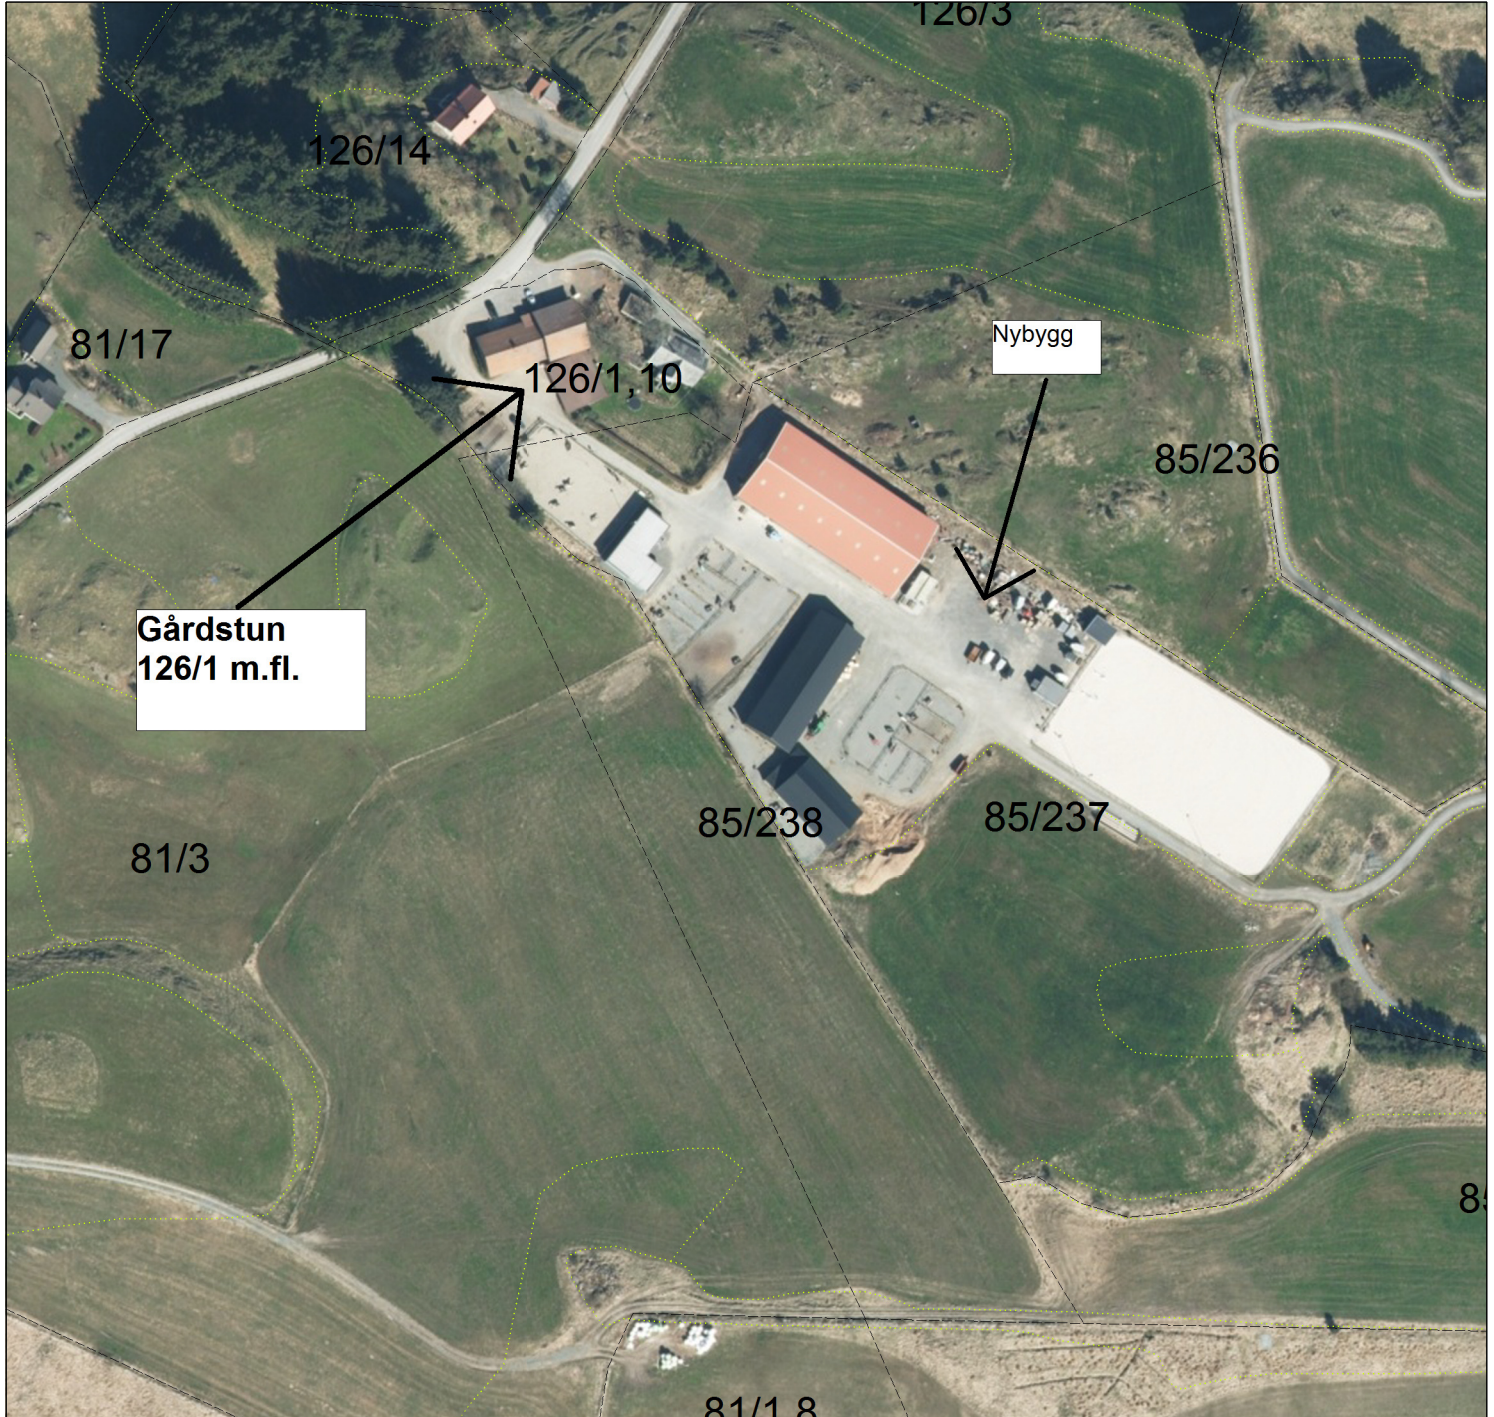

ORTOFOTO

Gnr/Bnr : 85/236

Dato : 06.01.2023

Målestokk: 1:2000

Nord

KARMØY KOMMUNE
SEKTOR AREAL OG BYGGESAK
LANDBRUKSAVDELINGEN

Fotodato: 28.05.2021

NB: Foto kan inneholde feil,
noen grenser er usikre.

Tegnforklaring:

Eiendomsgrense målt

Eiendomsgrense usikker