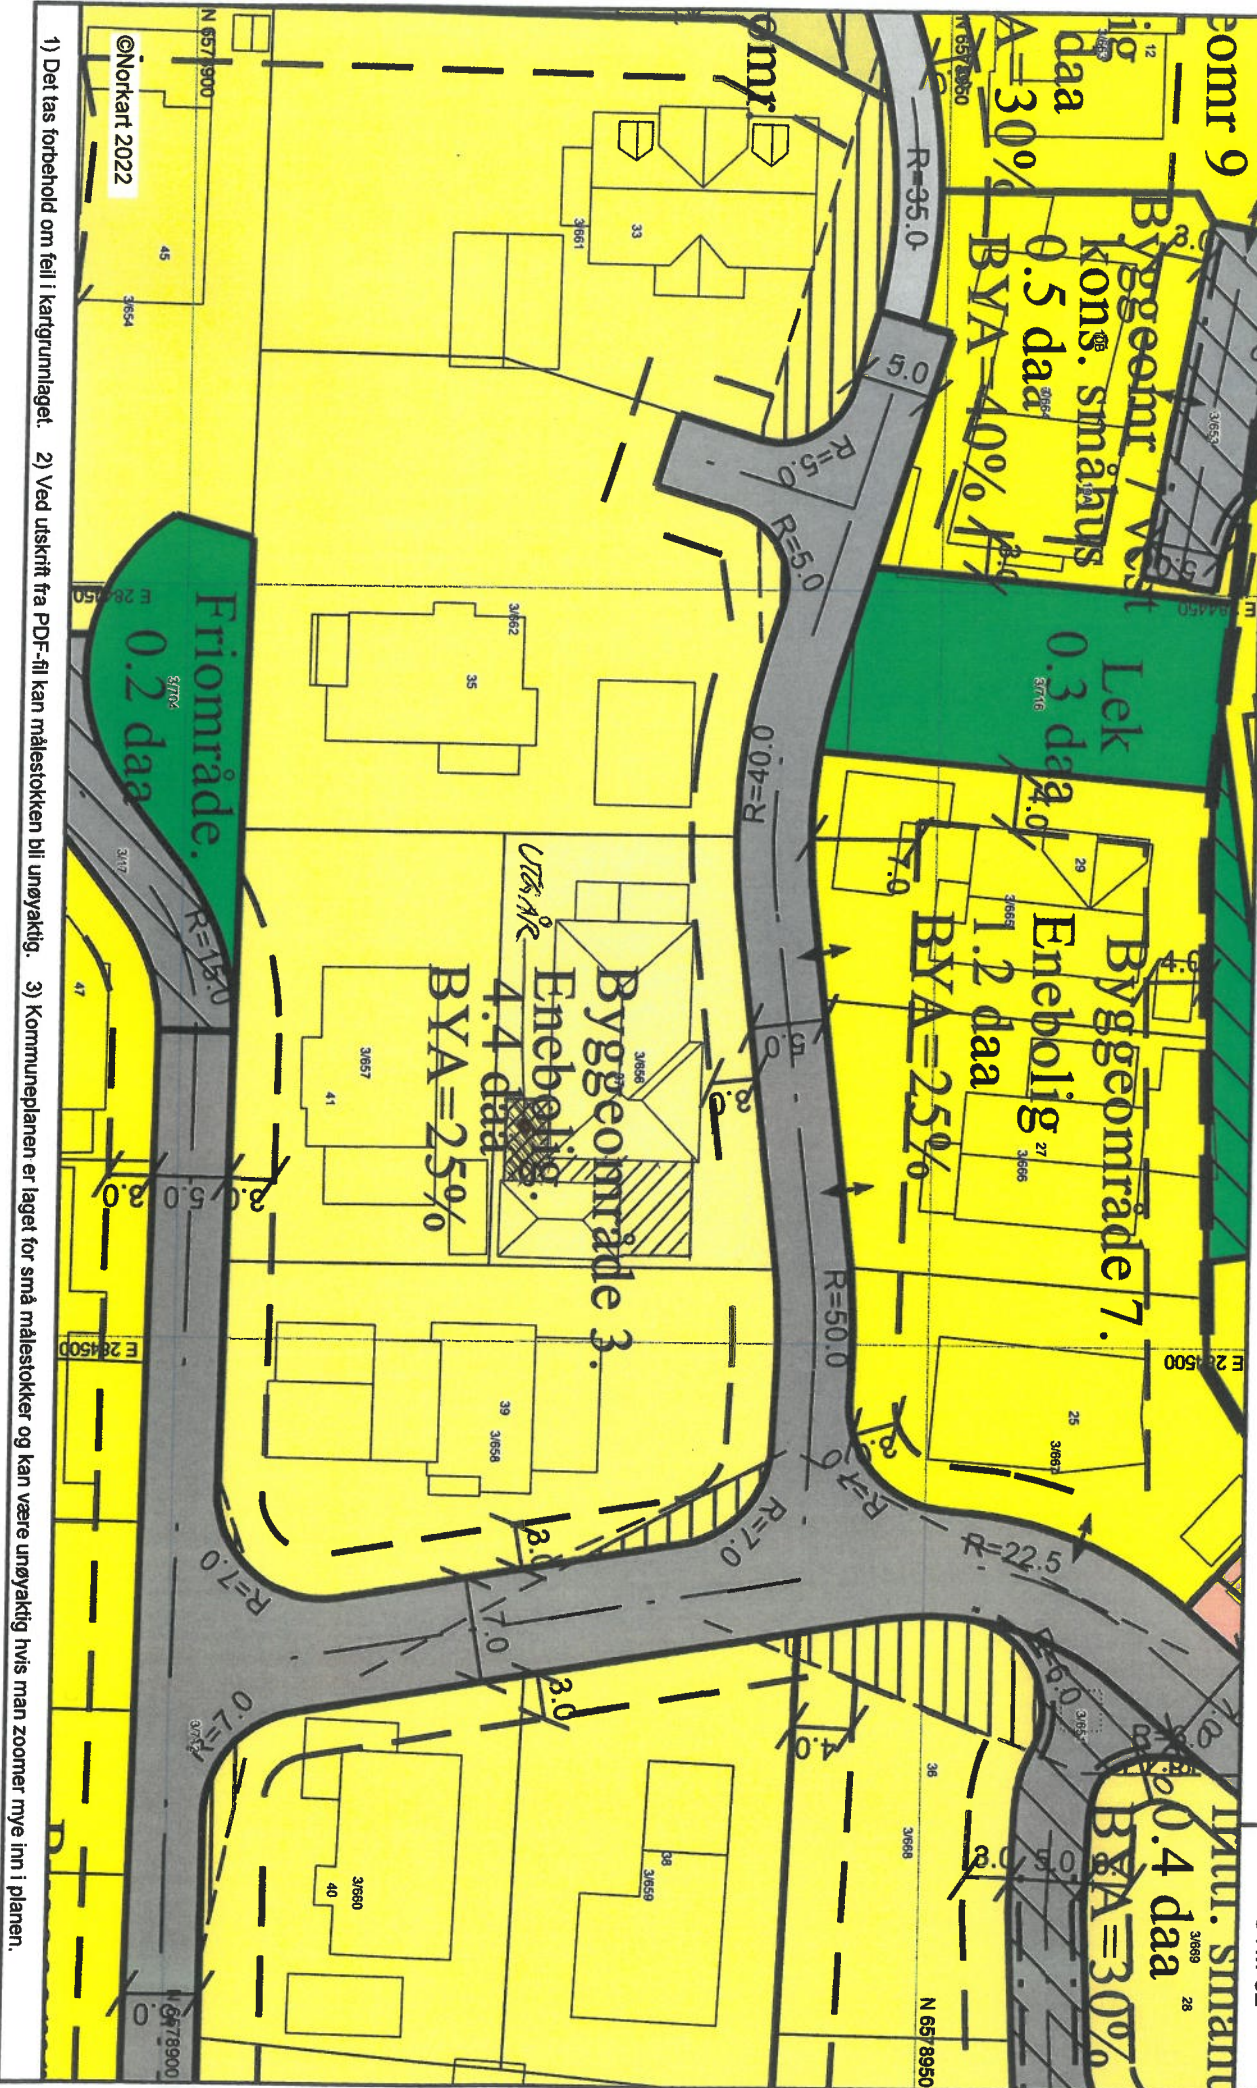

Karmøy kommune

Reguleringsplankart

Endomnr: 3/656

Adresse: Steinarskogen 37

Utskriftsdato: 05.12.2022

Målestokk: 1:500

UTM-32

PV. 09.01.23 - TAK UTSKRIK I SKA

D-4

1) Det tas forbehold om feil i kartgrunnlaget. 2) Ved utskrift fra PDF-fil kan målestokken bli unøyaktig. 3) Kommuneplanen er laget for små målestokker og kan være unøyaktig hvis man zoomer mye inn i planen.

©Norkart 2022