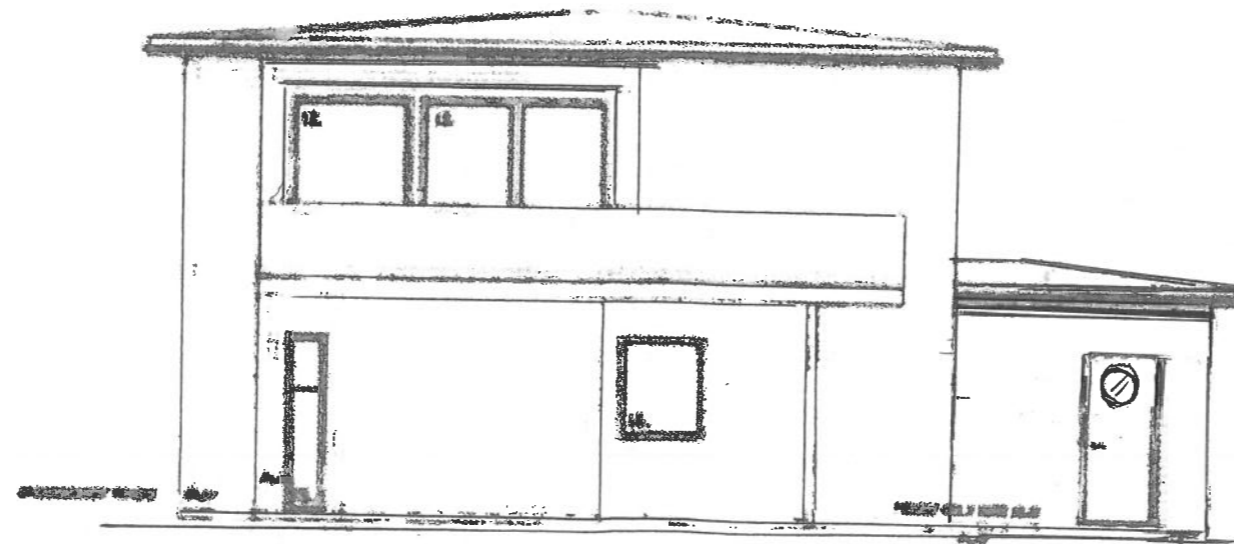

SØR

TAK  
UTGÅR

NED GARASJE

VEST

NED GARASJE / TAK

↑  
UTGÅR

REV. 09.01.23 - REDUSERT AREAL (13Y4)

Dato	Konst/Tegnet	Godkjent	Målestokk	Gnr. 3
30.11.22	OAH		1:100	Bnr. 656
FAM. HANSEN				CARPORT / TAK
STEINARSKOGEN 37 4276 VEAVÅGEN				
Tegn. nr. 2	FASADER			