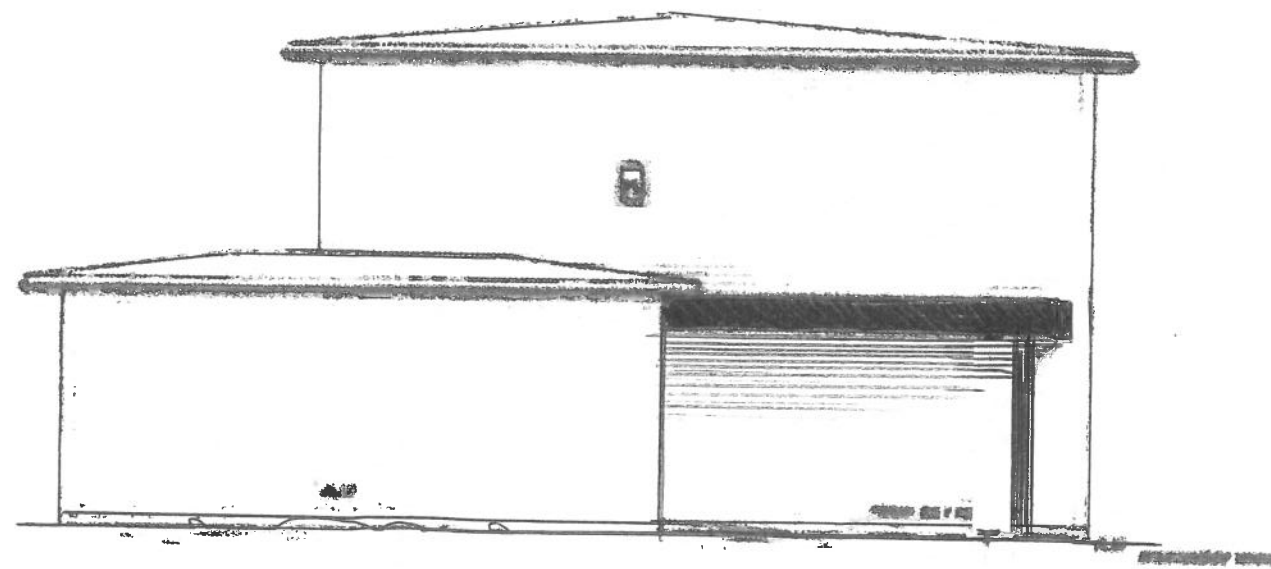

NORD

MED GARASJE

CARPORT

AUST

Rev. 09.01.23 - REDUSERT AREAL (BYA)

Dato	Konst/Tegnet	Godkjent	Målestokk	Gnr: 3
30.11.22	OAH		1:100	Bnr: 656
FAM. HANSEN				CARPORT / TAK
STEINARSKOGEN 37 4276 VETVÅGEN				
Tegn. nr. 3		FASADER		