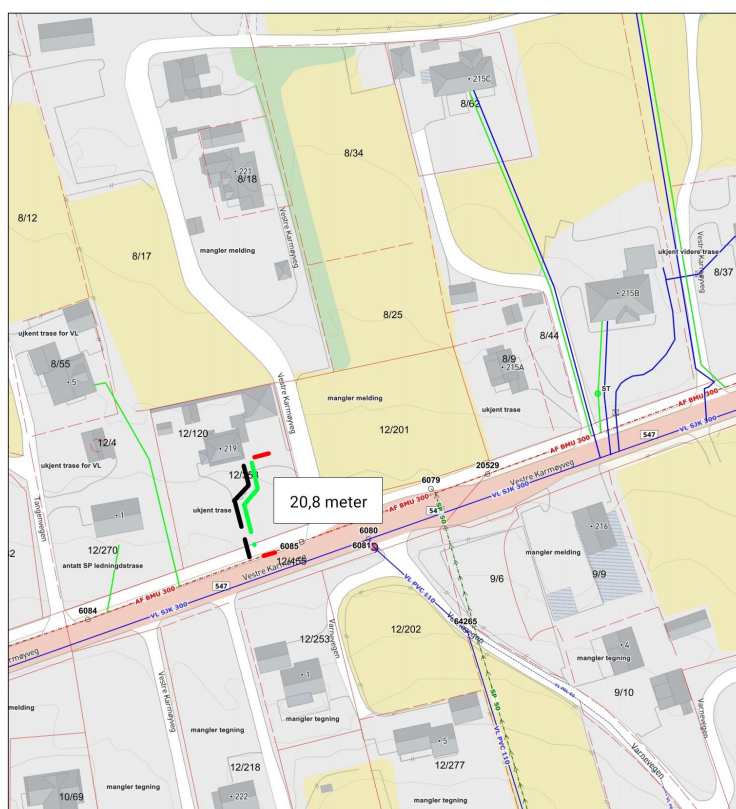

SI 0,00m Fra rør i grøft mot vestre karmøyveg 219

Vedlegg fra Fra rør i grøft mot vestre karmøyveg 219