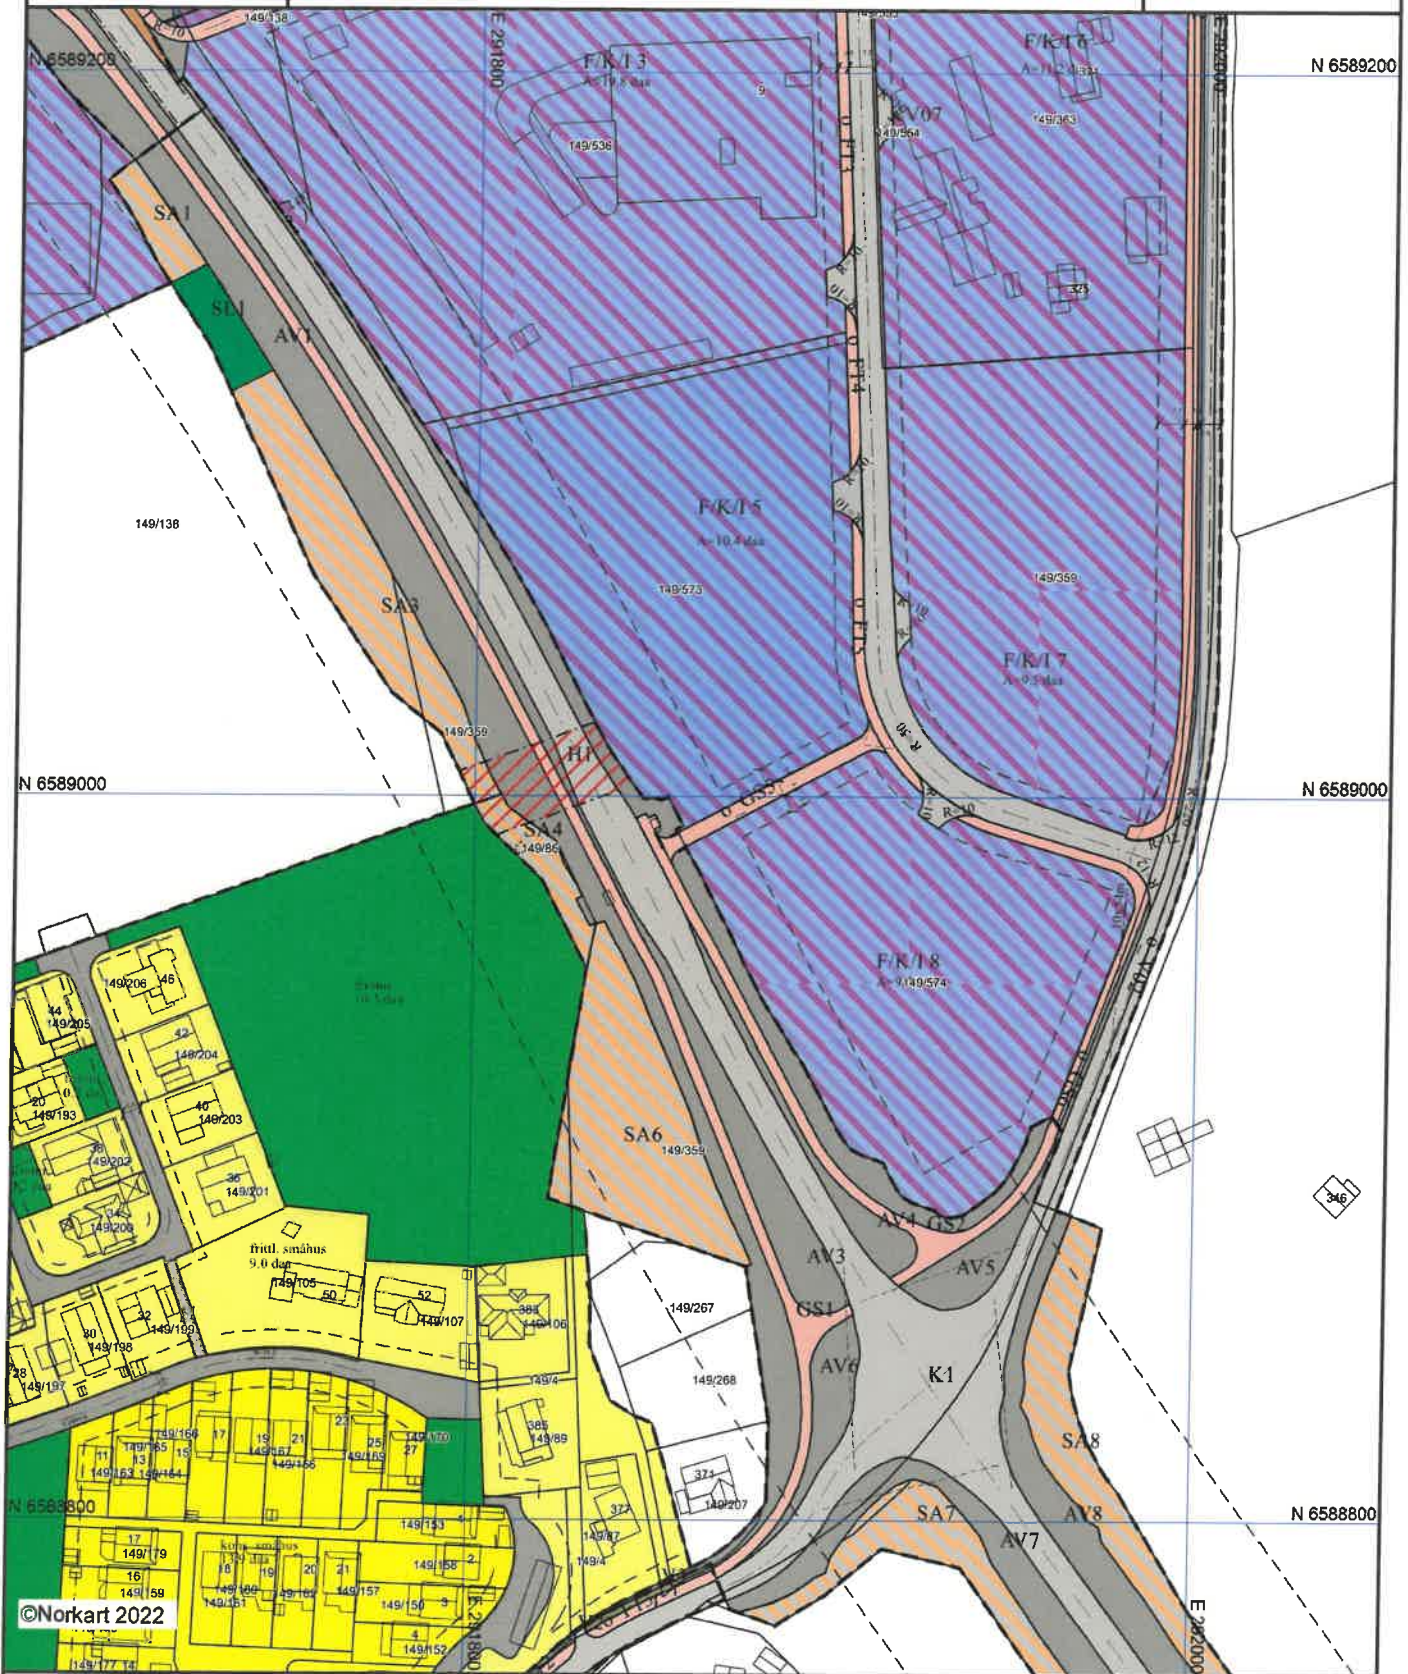

Karmøy kommune

Reguleringsplankart

Eiendom: 149/573
Adresse:
Dato: 07.10.2022
Målestokk: 1:2000

UTM-32

©Norkart 2022

- 1) Det tas forbehold om feil i kartgrunnlaget
- 2) Ved utskrift fra PDF-fil kan målestokken bli unøyaktig
- 3) Kommuneplanen er laget for små målestokker og kan være unøyaktig hvis man zoomer mye inn i planen.