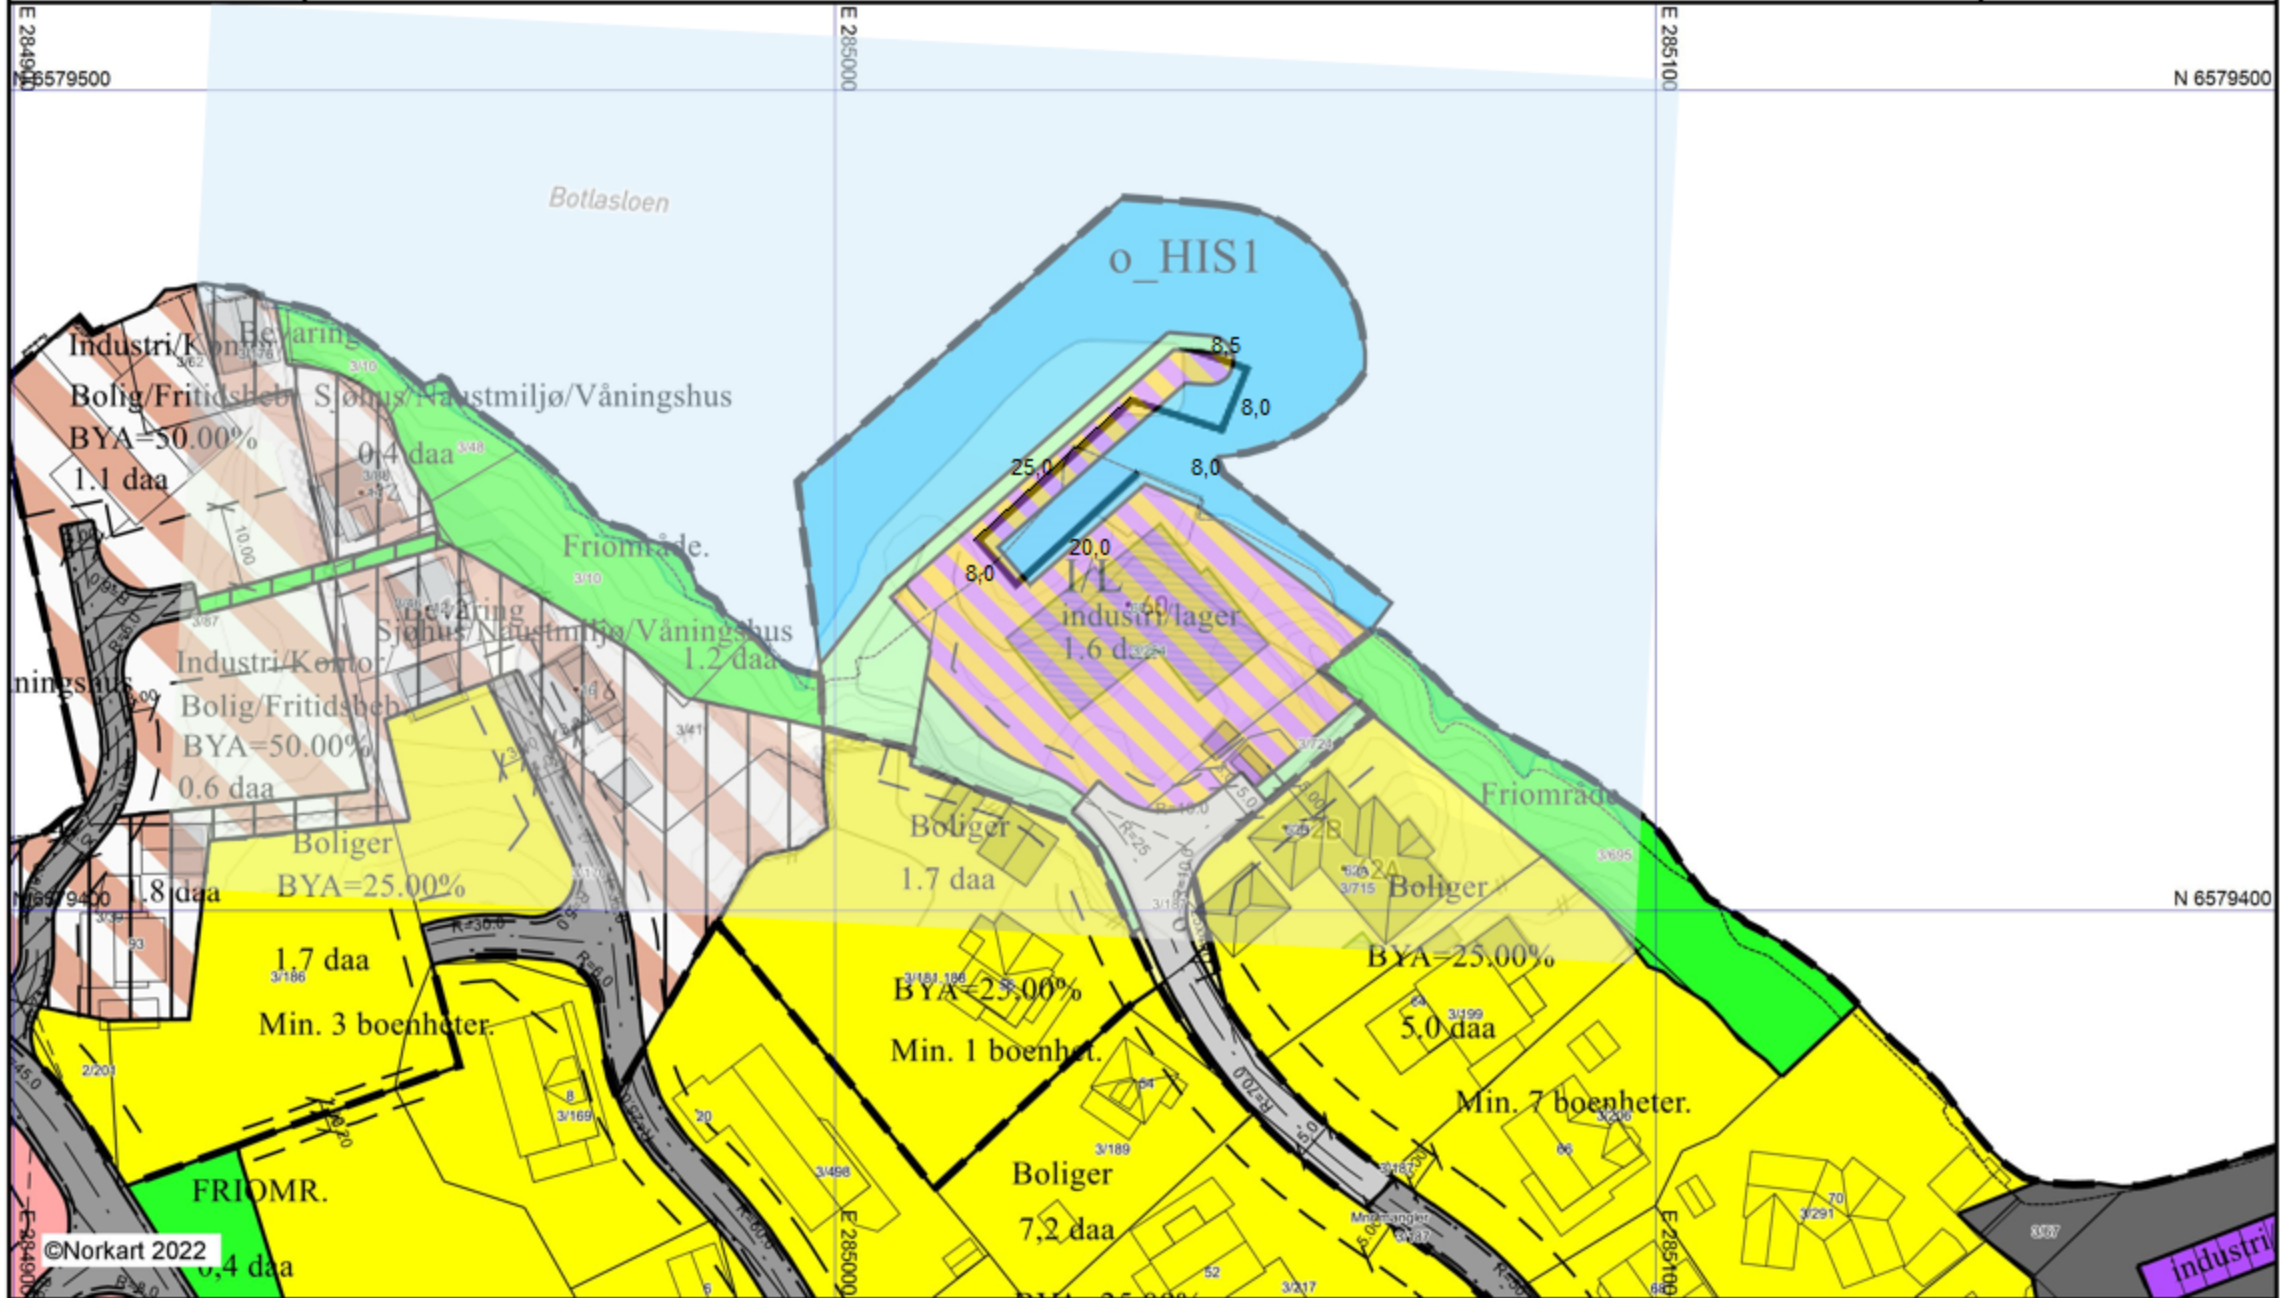

# Reguleringsplankart

Eiendom: 3/254

Utskriftsdato: 23.12.2022

Adresse: Jovikvegen 60

Målestokk: 1:1000

UTM-32

©Norkart 2022

1) Det tas forbehold om feil i kartgrunnlaget. 2) Ved utskrift fra PDF-fil kan målestokken bli unøyaktig. 3) Kommuneplanen er laget for små målestokker og kan være unøyaktig hvis man zoomer mye inn i planen.