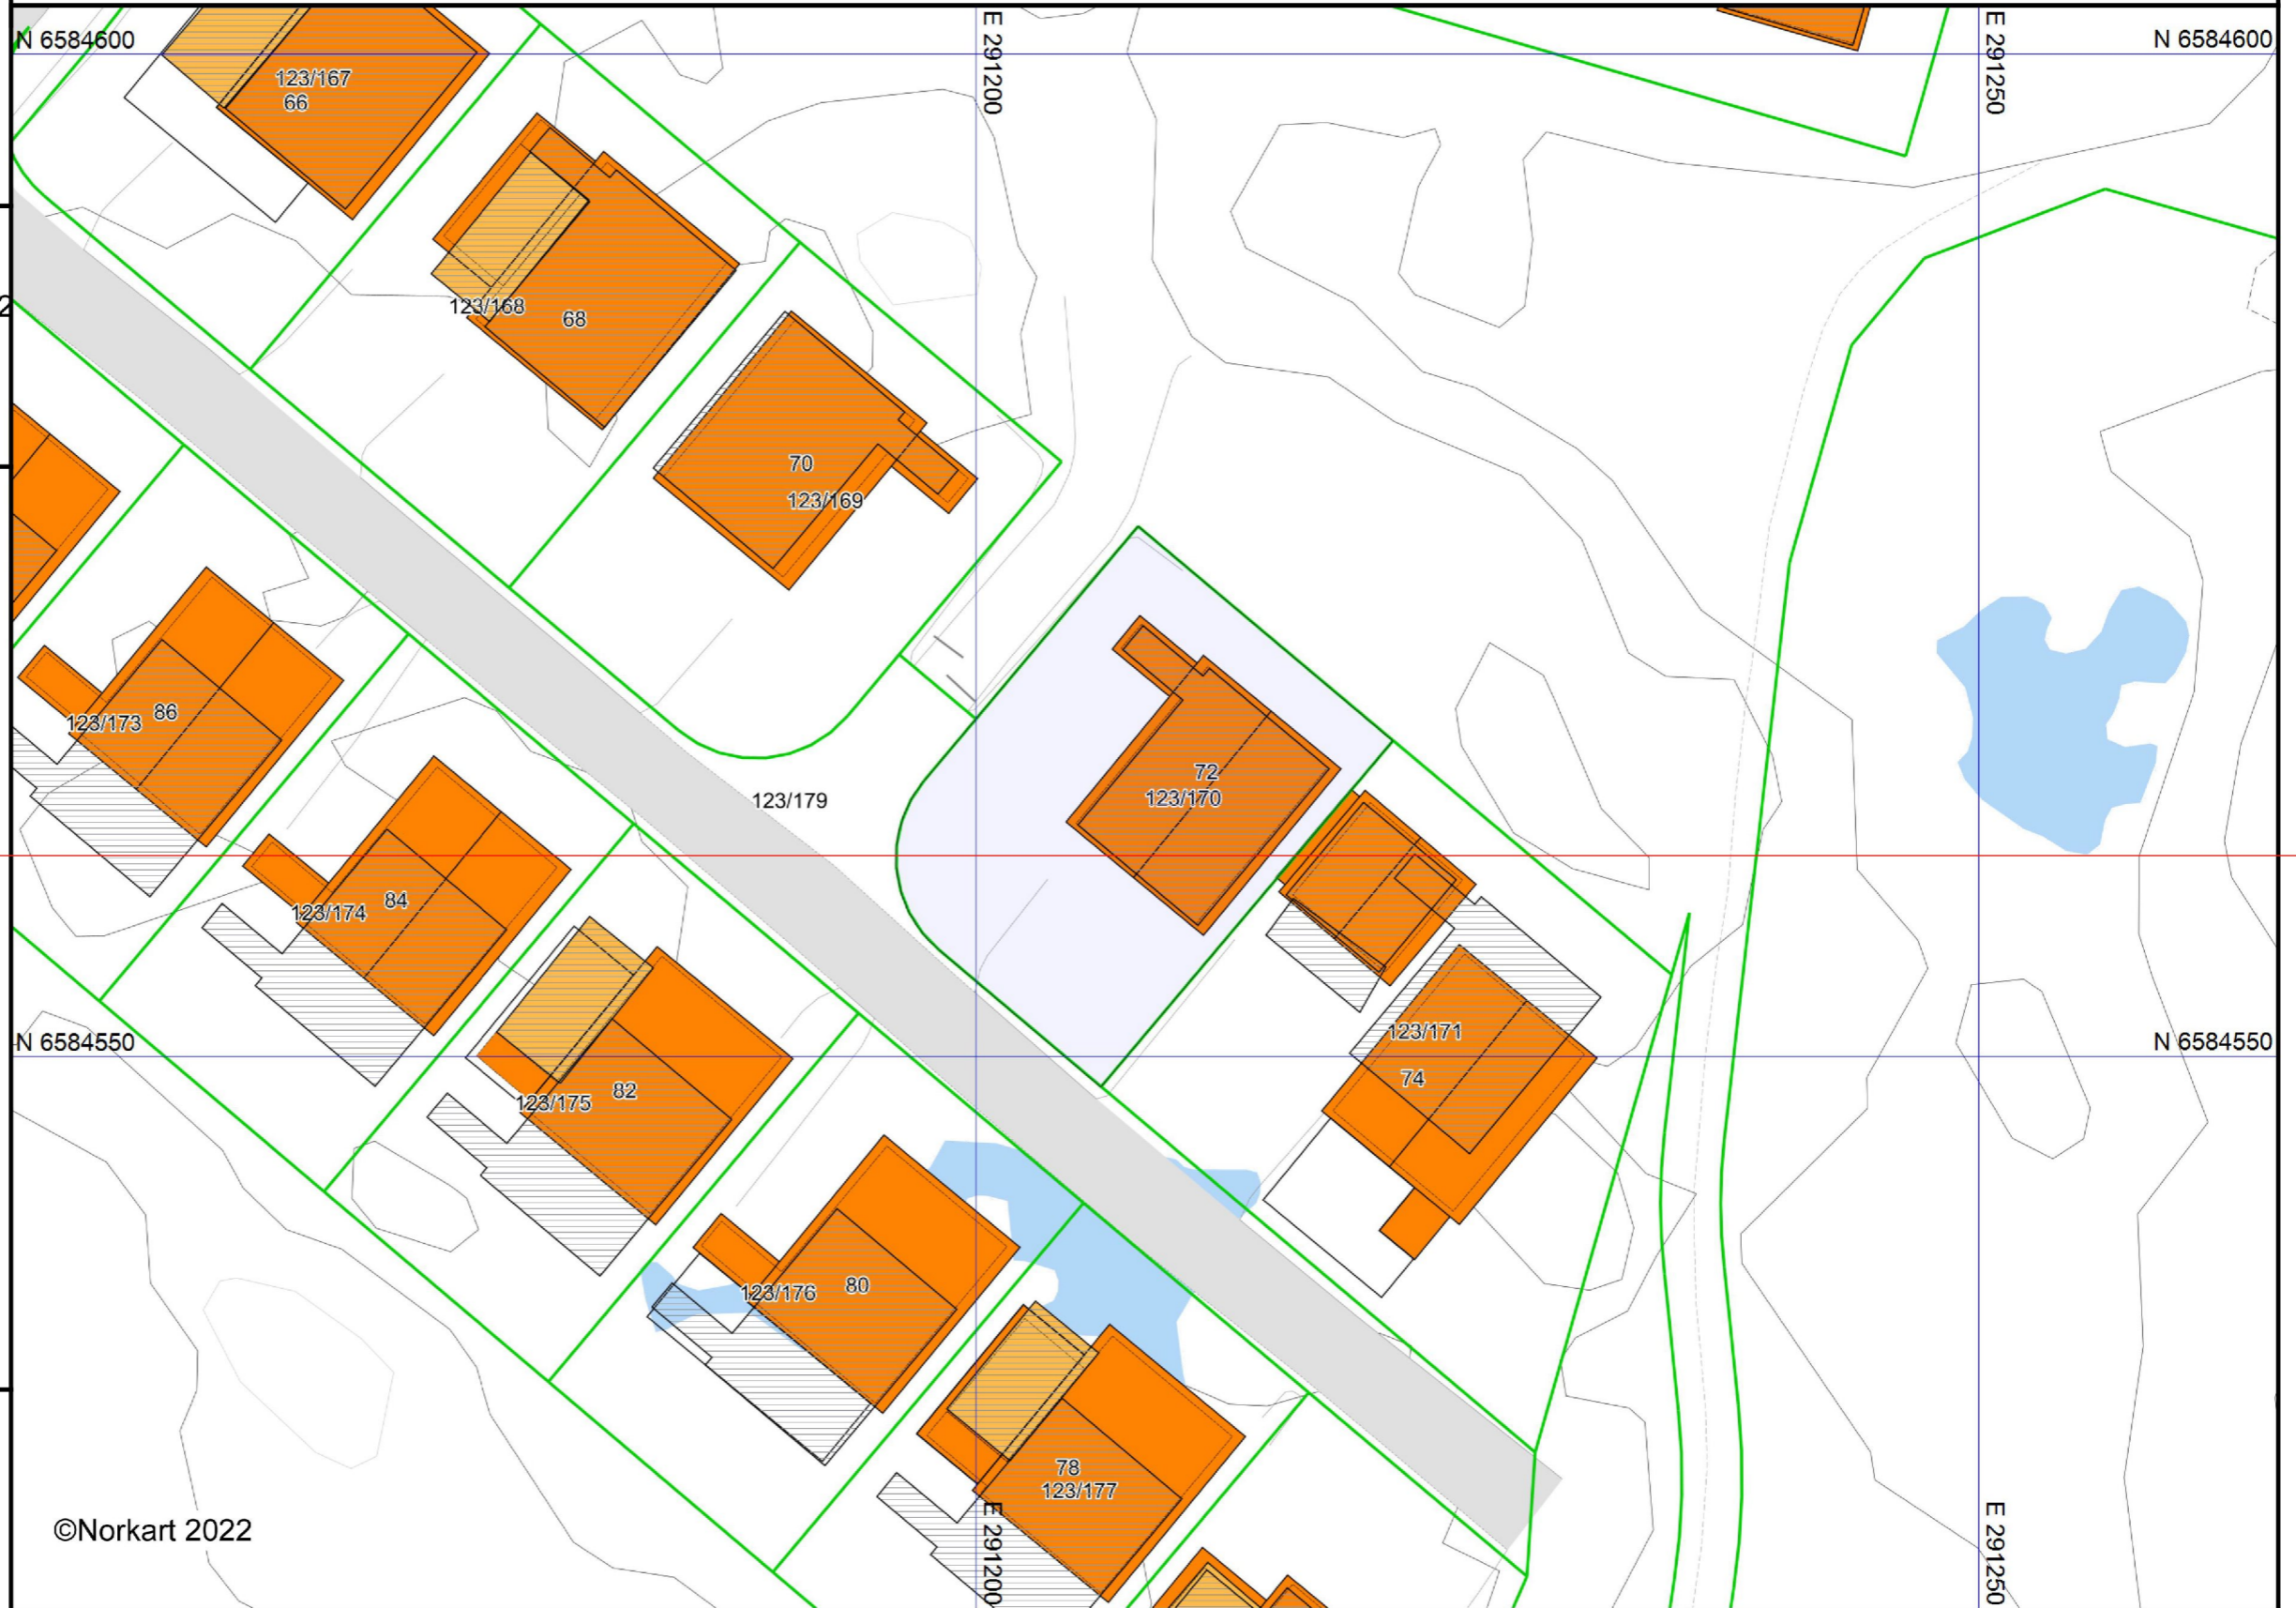

Karmøy kommune

Eiendom: 123/170
Adresse: Tjørnahaugvegen 72
Utskriftsdato: 19.07.2022
Målestokk: 1:500

- Eiendomsgr. nøyaktig ≤ 10 cm
- Eiendomsgr. middels nøyaktig $>10 \leq 30$ cm
- Eiendomsgr. mindre nøyaktig $>30 \leq 200$ cm
- Eiendomsgr. mindre nøyaktig $>200 \leq 500$ cm
- Eiendomsgr. lite nøyaktig ≥ 500 cm
- Eiendomsgr. uviss nøyaktighet

- Hjelpelinje veikant
- Eiendomsgr. omtvistet
- Hjelpelinje punkt feste
- Hjelpelinje vannkant
- Hjelpelinje fiktiv

UTM-32

Situasjonskart

©Norkart 2022

- 1) Det tas forbehold om feil i kartgrunnlaget
- 2) Ved utskrift fra PDF-fil kan målestokken bli unøyaktig