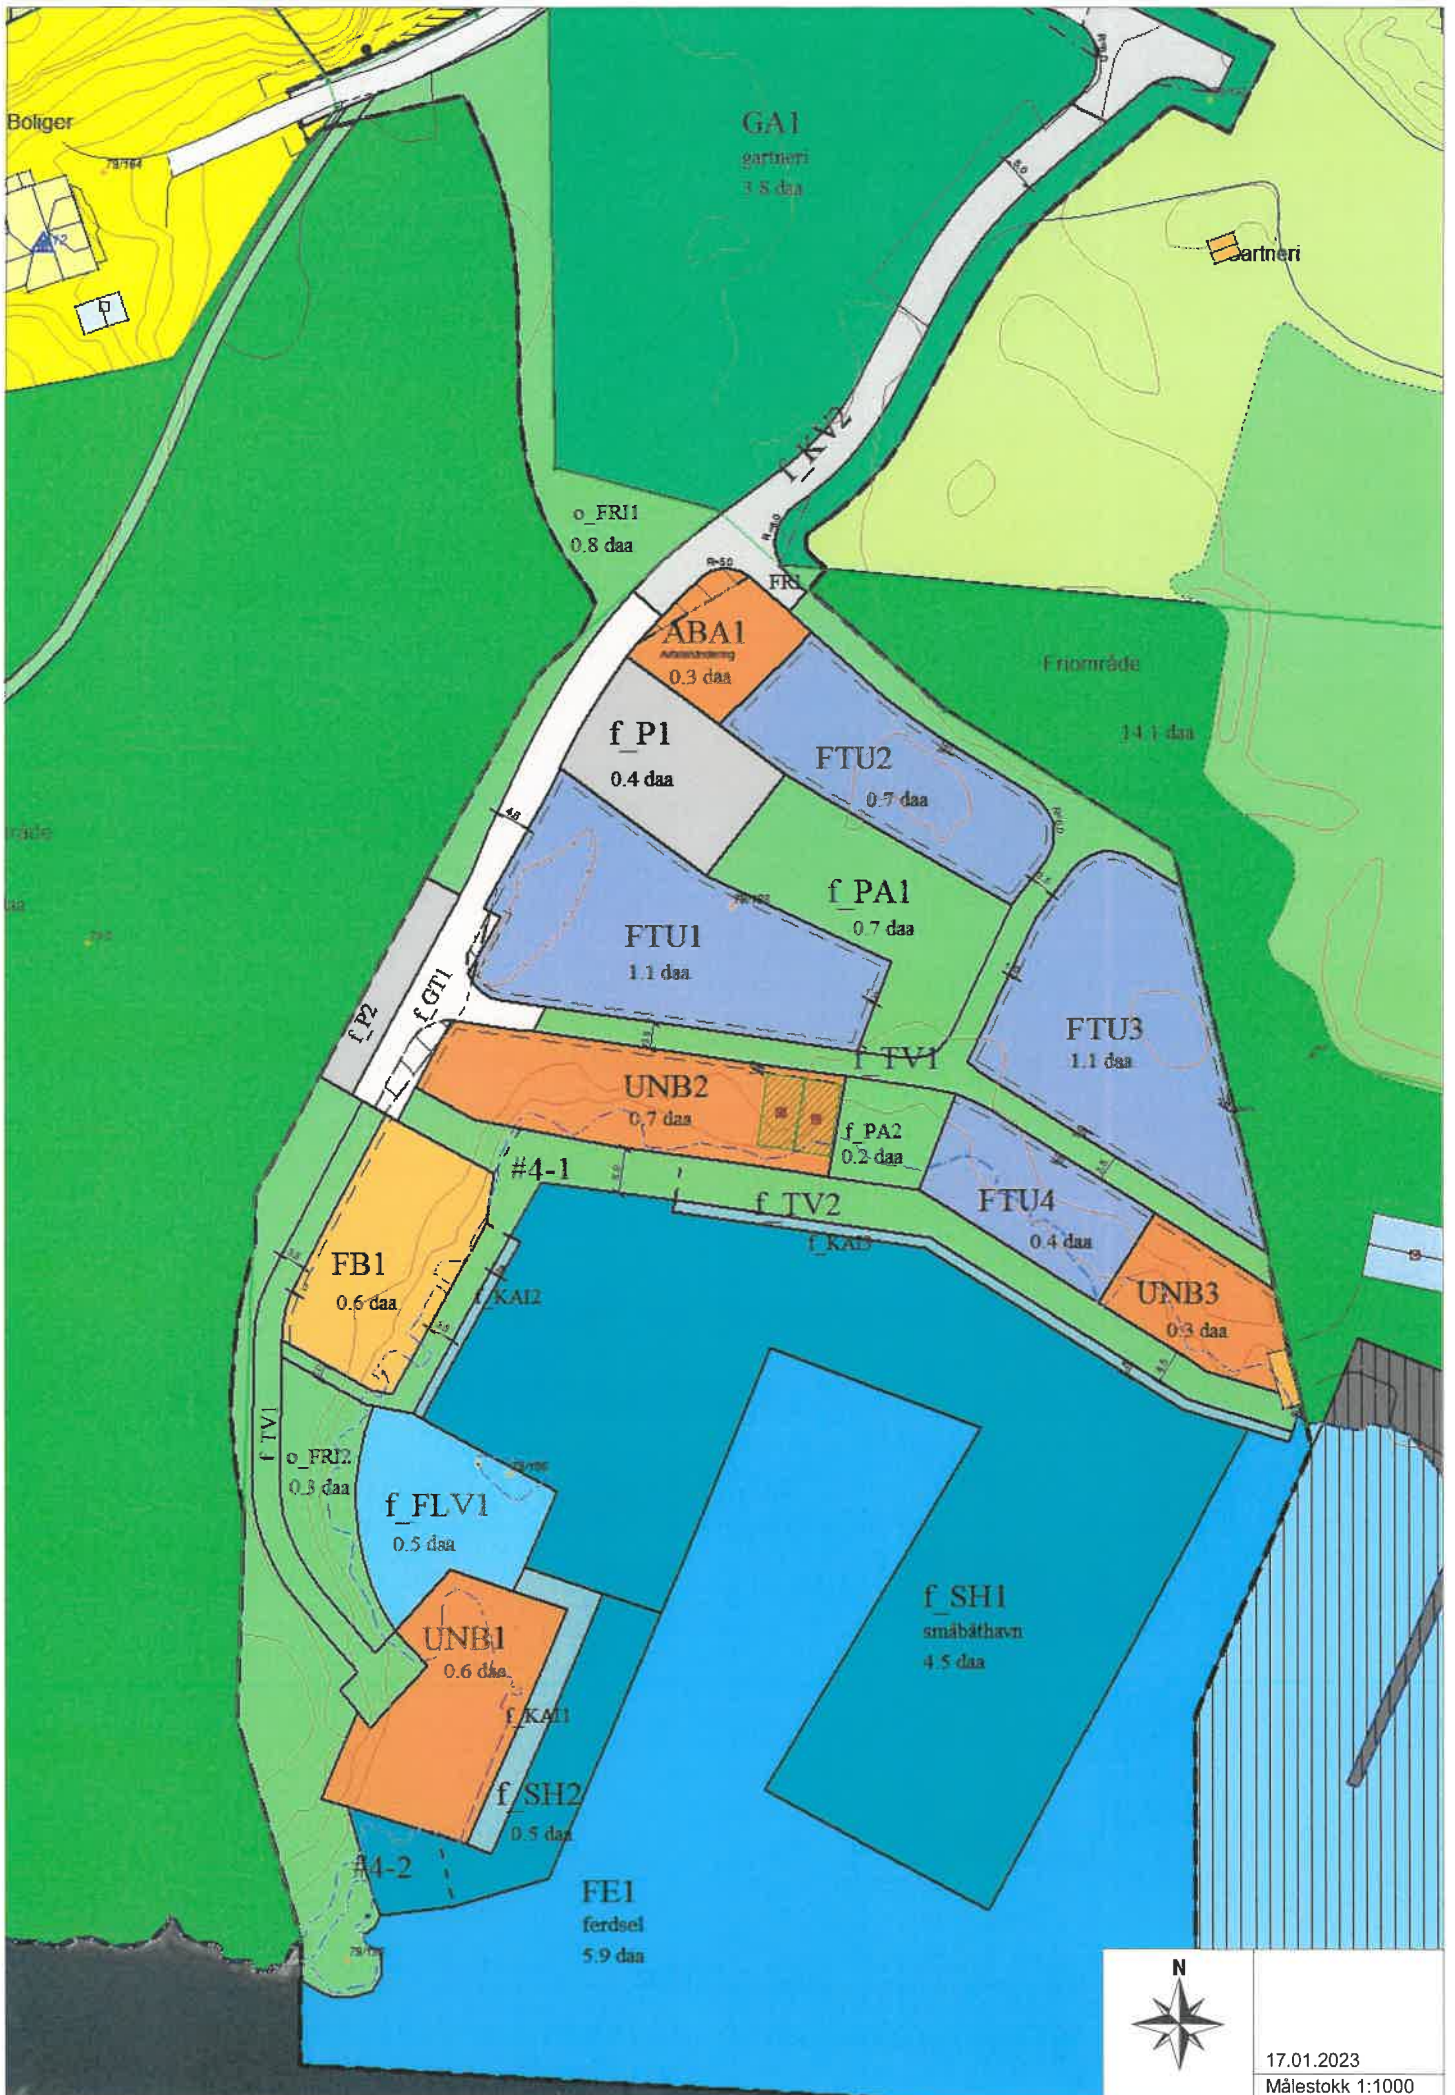

17.01.2023
Mälestokk 1:750

Kolhus

-54989 Ø

6620033 N

6619824 N

-55179 Ø

Visnes

Koordinatsystem: ETRS89/UTM sone 33N

NORGE  BILDER

Dato: 17.01.2023

Vishes Havn